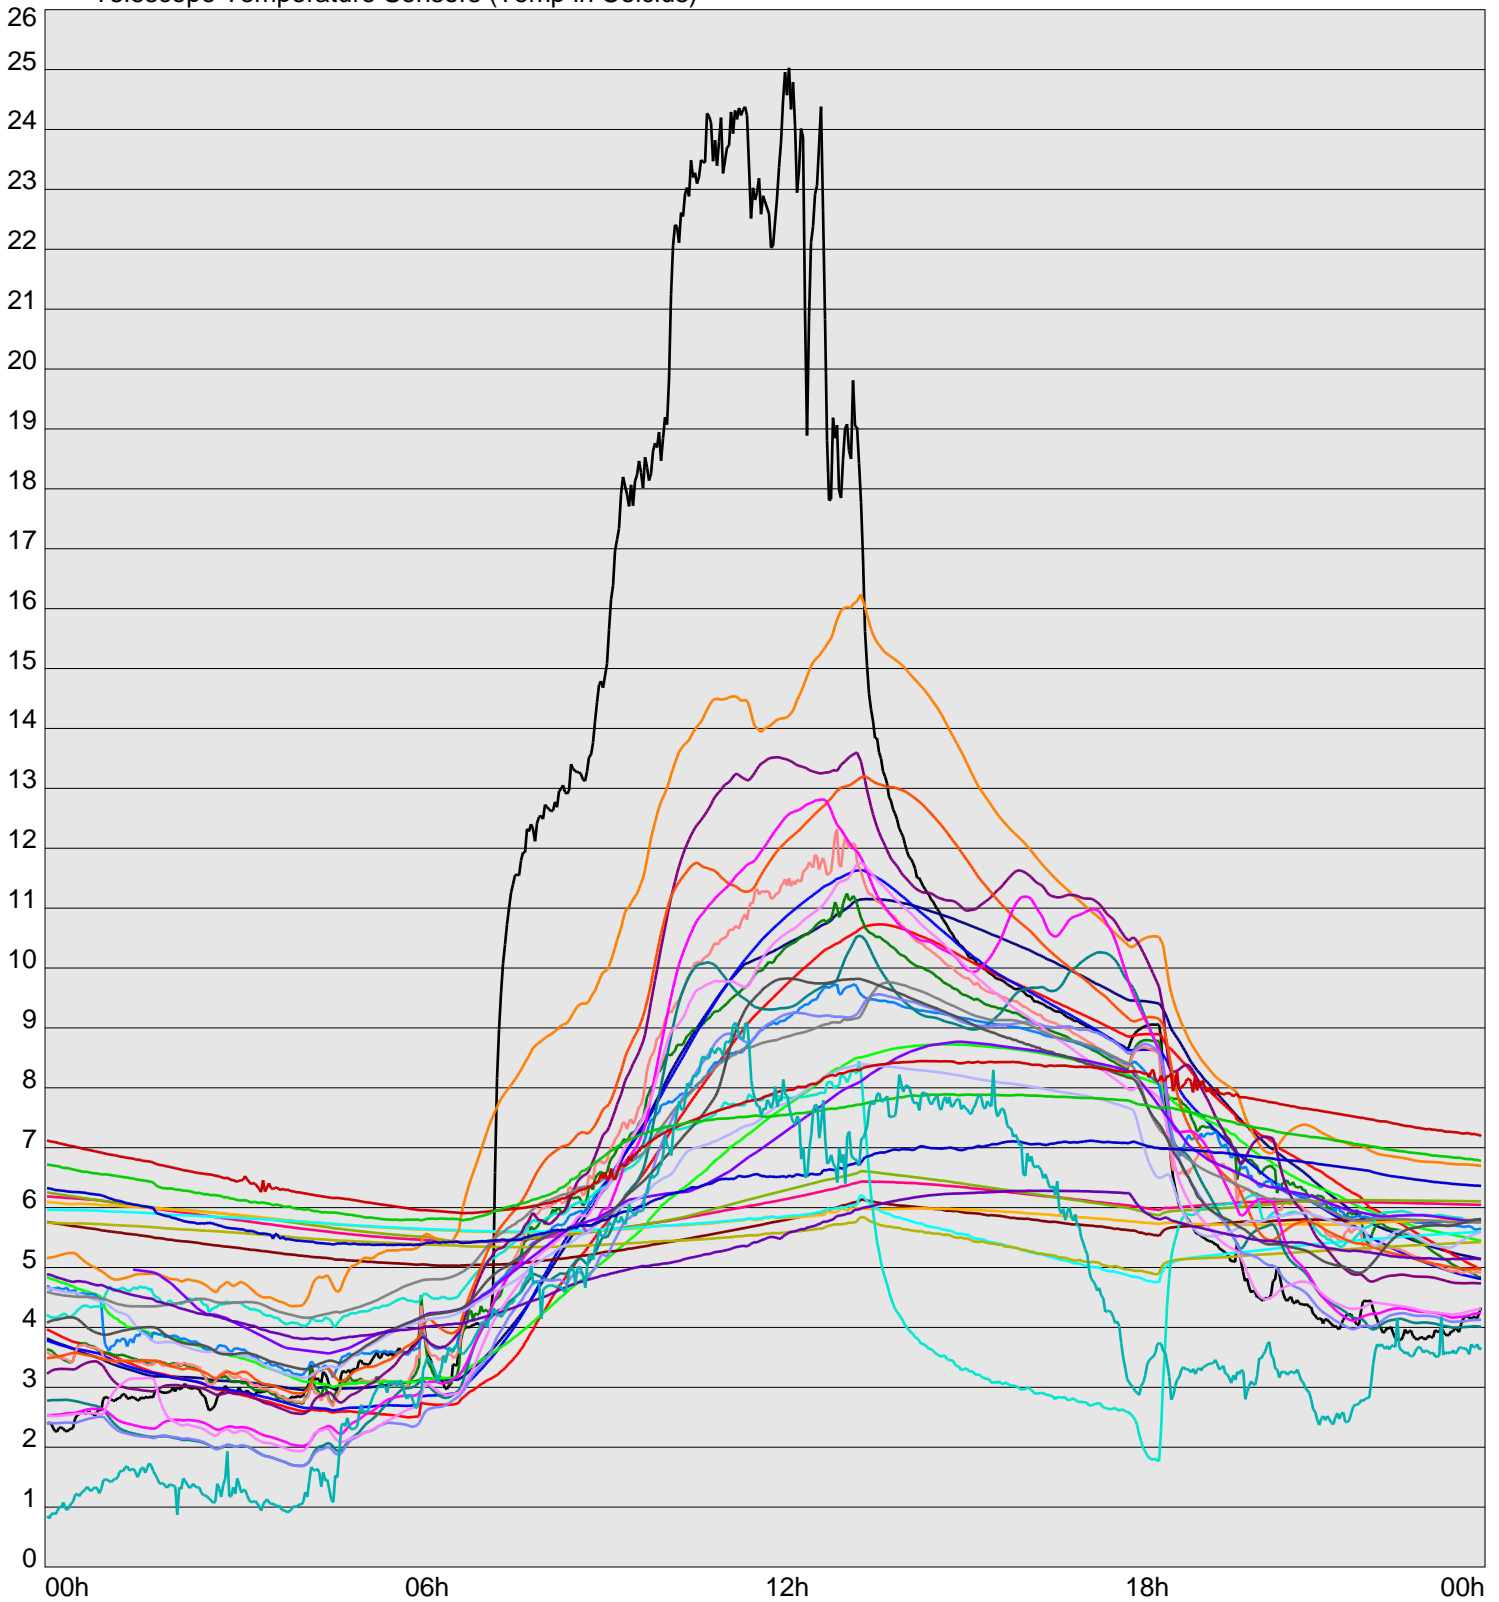

Telescope Temperature Sensors (Temp in Celcius)

TT1	TT2	TT3	TT4	TT5	TT6	TT7	TT8	TM1	TM2
TM3	TM4	TM5	TM6	TMS1	TMS2	TD1	TD2	TD3	TD4
TD5	TD6	TD7	TF1	TF2	TF3	TF4	TF5	TF6	TF7
TF8	TE1	TE2							