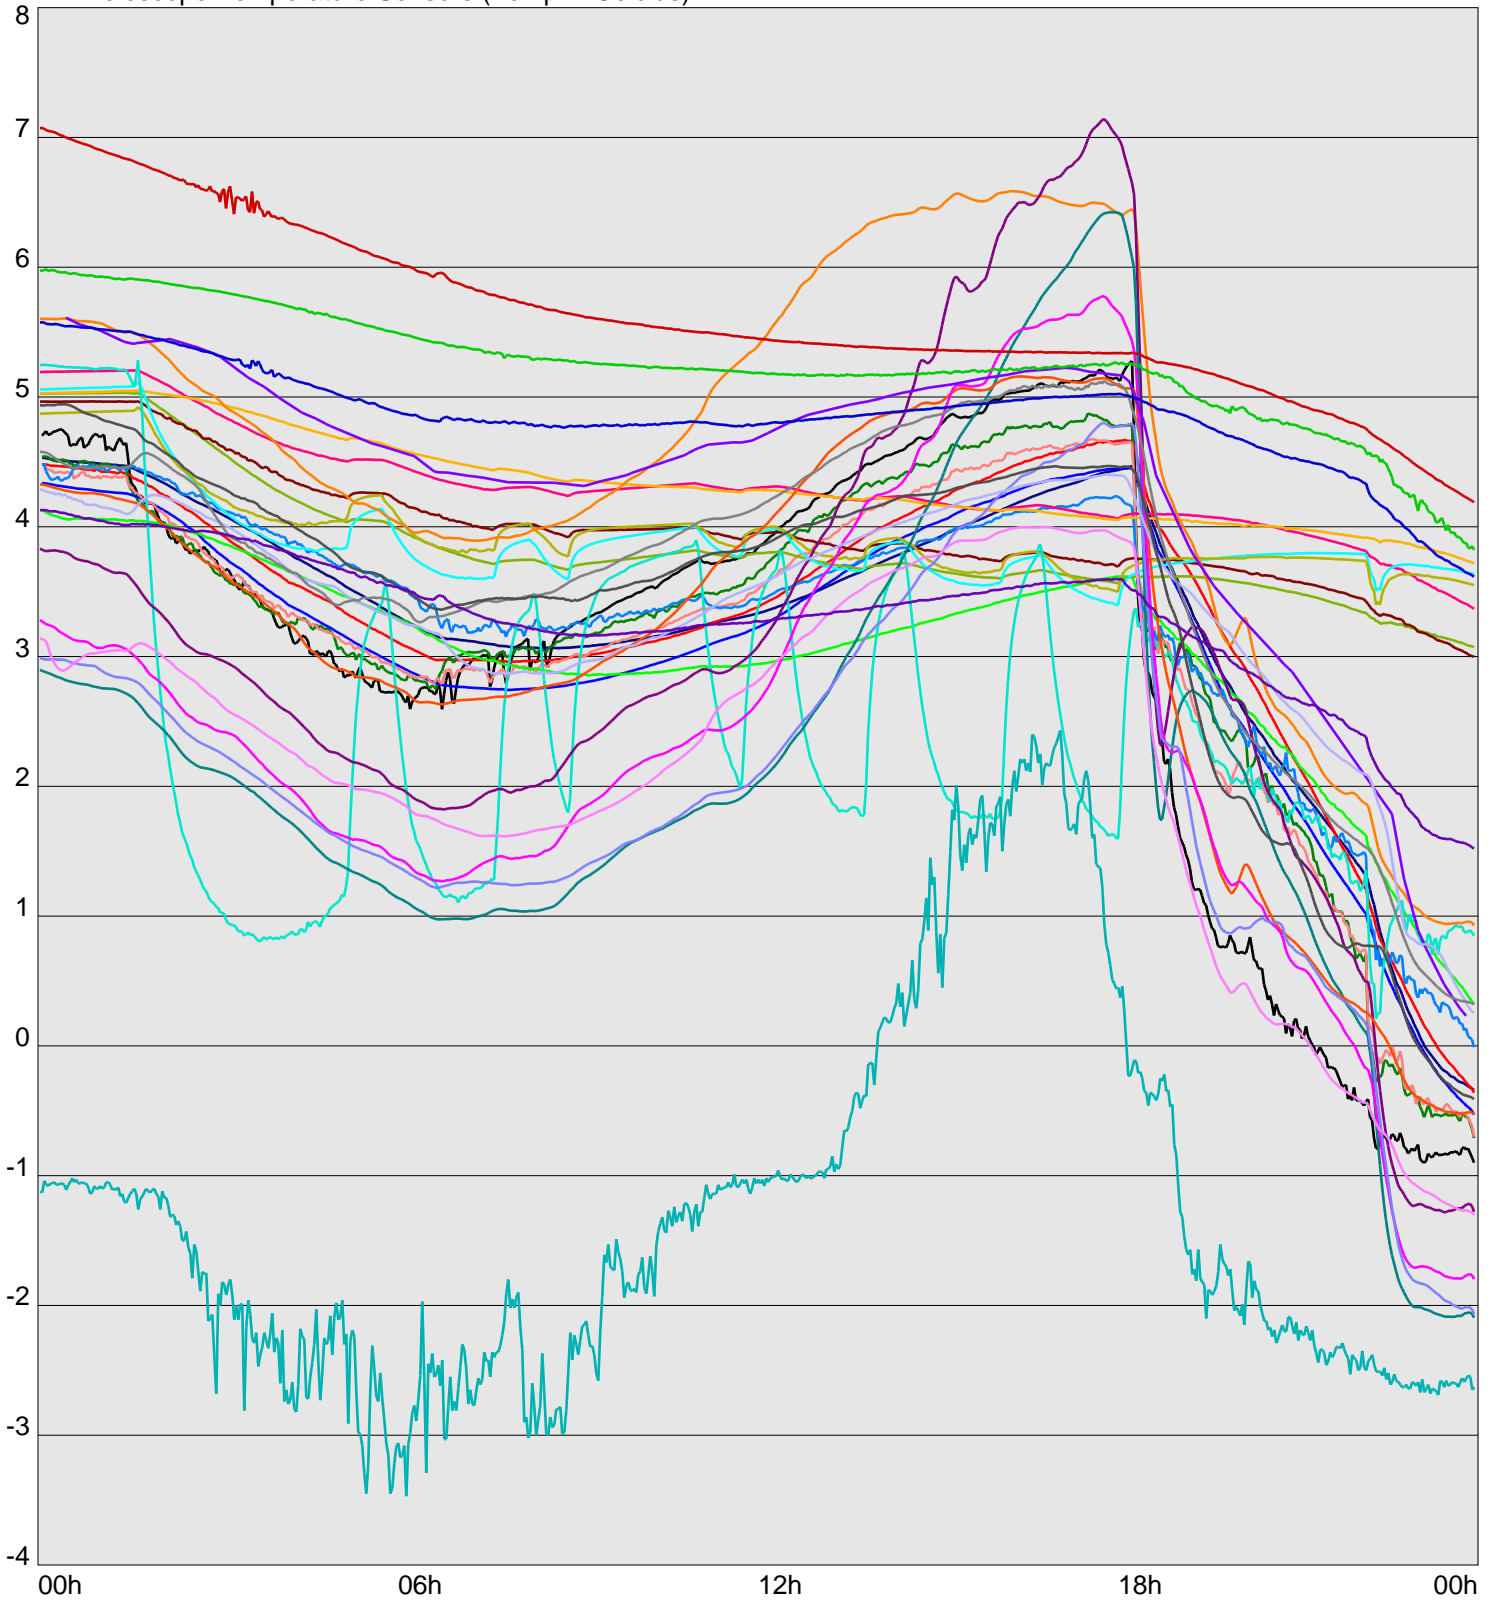

Telescope Temperature Sensors (Temp in Celcius)

- | | | | | | | | | | |
|-----|-----|-----|-----|------|------|-----|-----|-----|-----|
| TT1 | TT2 | TT3 | TT4 | TT5 | TT6 | TT7 | TT8 | TM1 | TM2 |
| TM3 | TM4 | TM5 | TM6 | TMS1 | TMS2 | TD1 | TD2 | TD3 | TD4 |
| TD5 | TD6 | TD7 | TF1 | TF2 | TF3 | TF4 | TF5 | TF6 | TF7 |
| TF8 | TE1 | TE2 | | | | | | | |