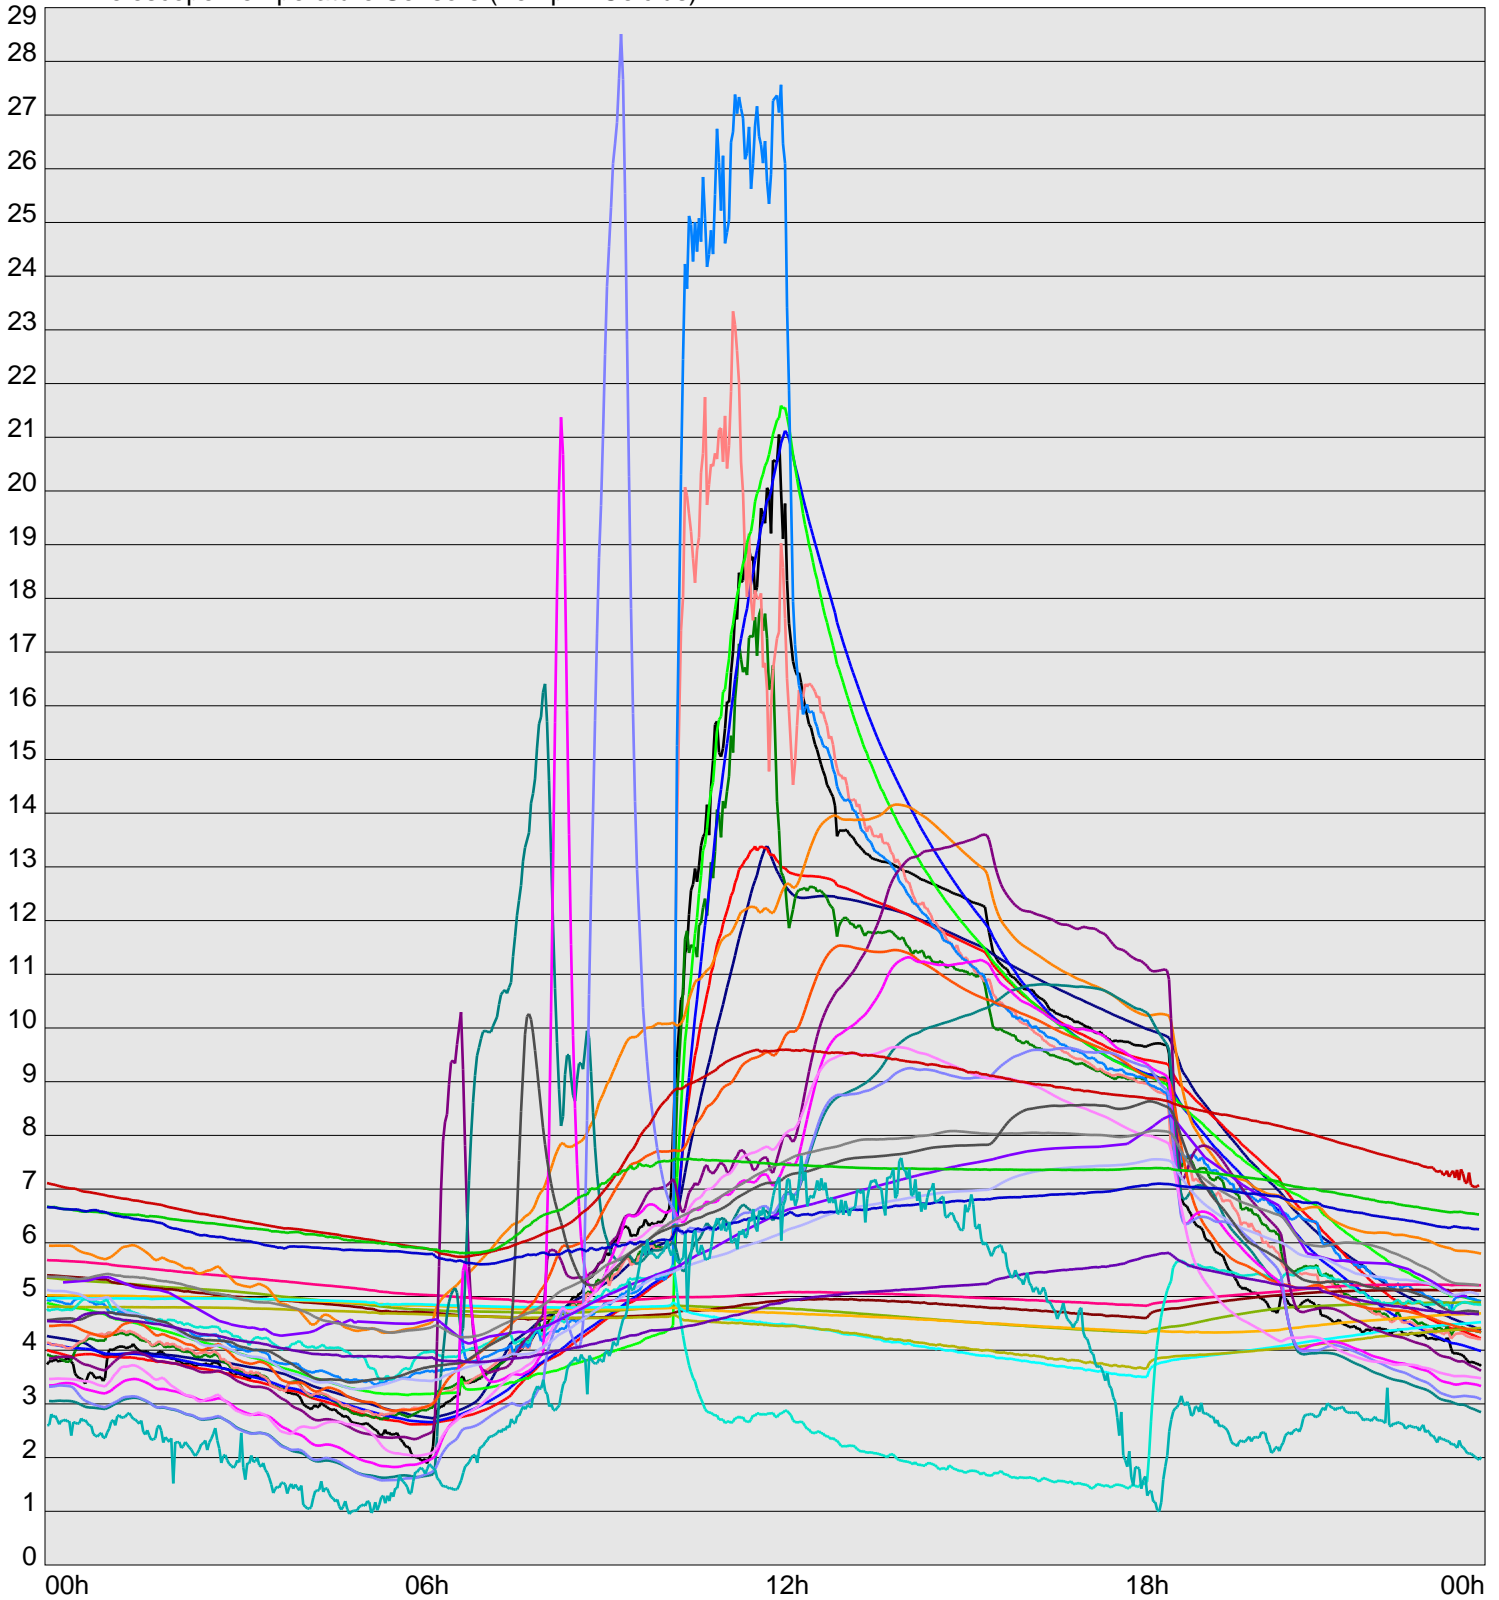

Telescope Temperature Sensors (Temp in Celcius)

TT1	TT2	TT3	TT4	TT5	TT6	TT7	TT8	TM1	TM2
TM3	TM4	TM5	TM6	TMS1	TMS2	TD1	TD2	TD3	TD4
TD5	TD6	TD7	TF1	TF2	TF3	TF4	TF5	TF6	TF7
TF8	TE1	TE2							