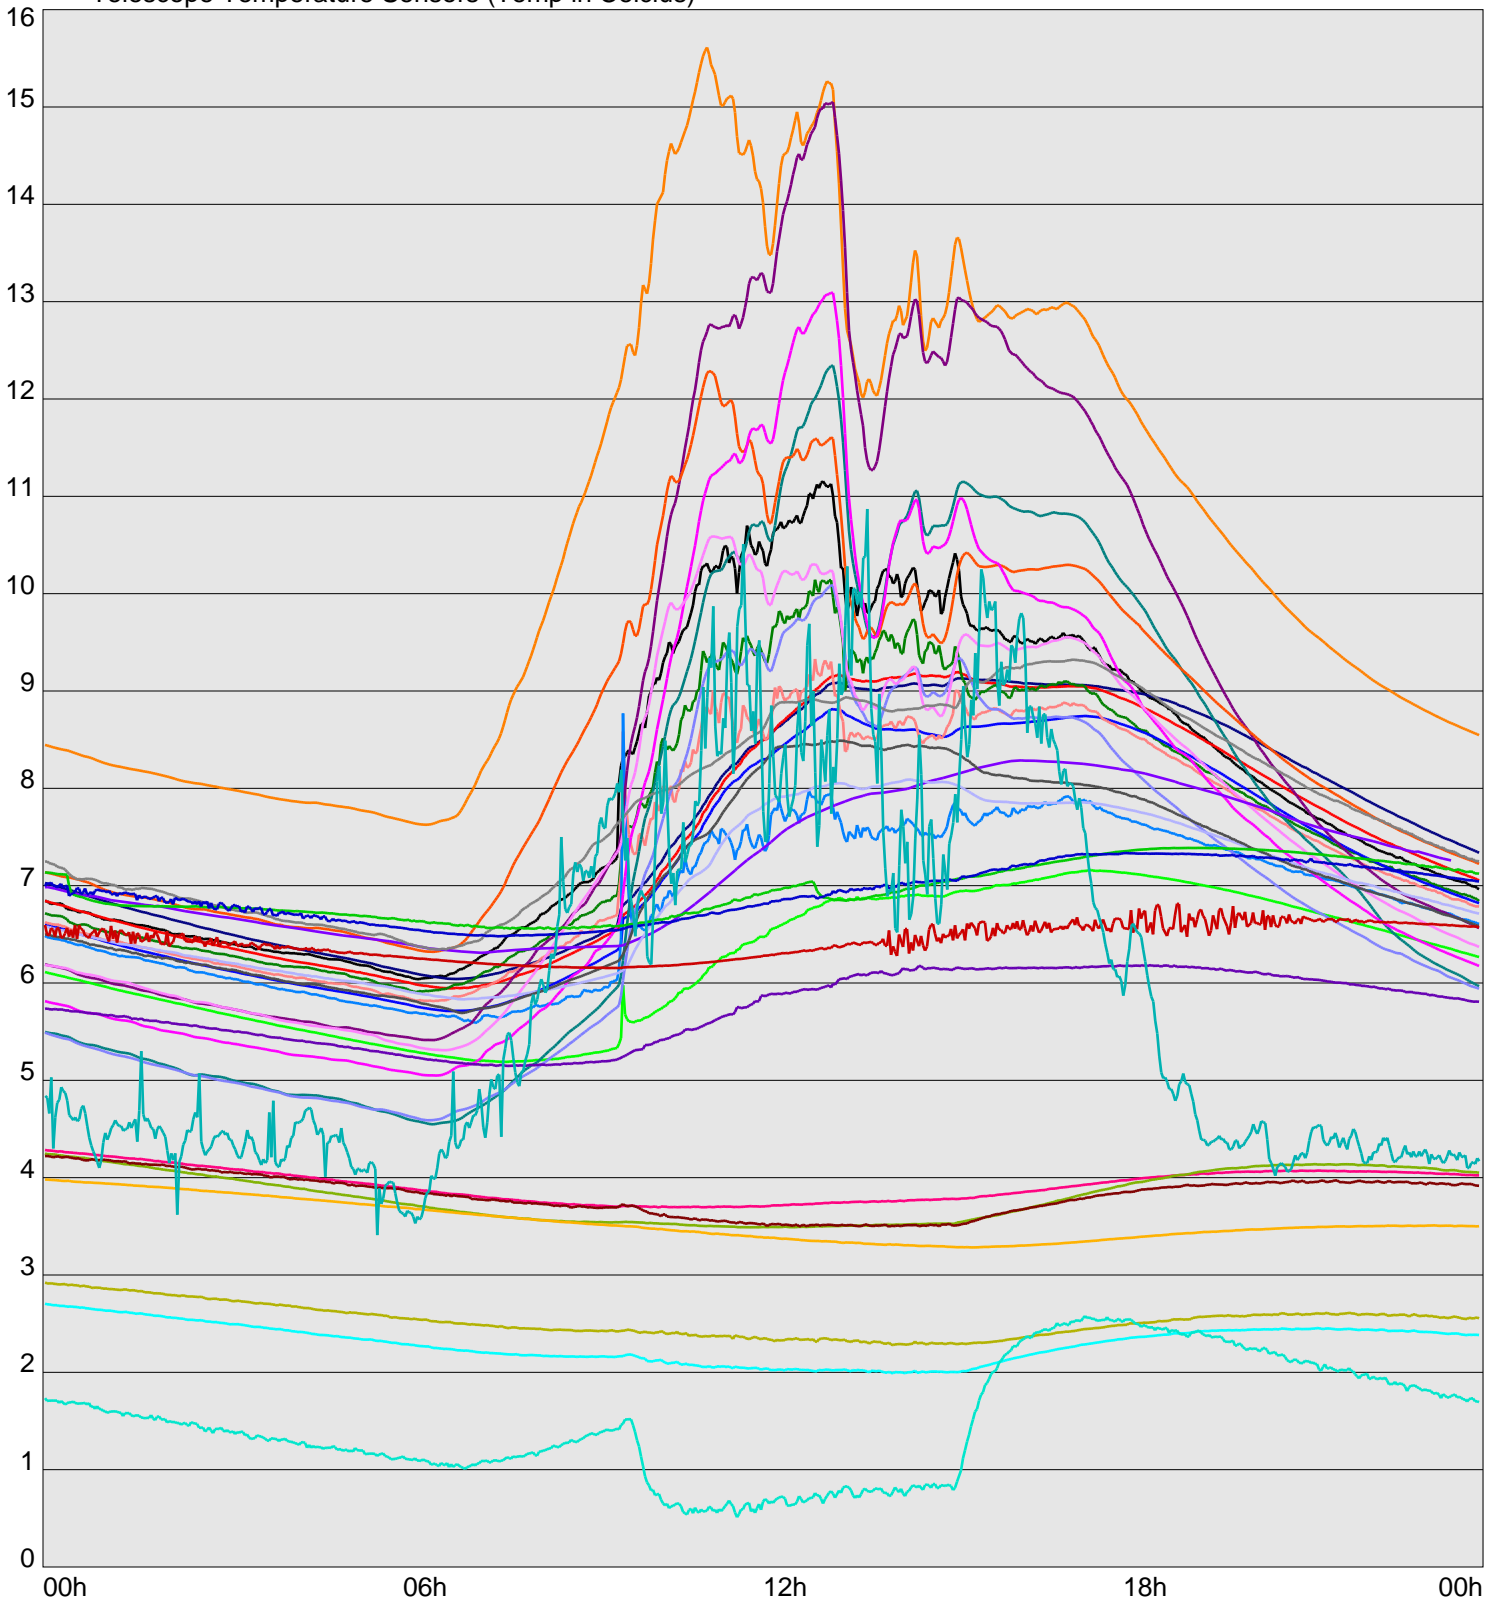

Telescope Temperature Sensors (Temp in Celcius)

TT1	TT2	TT3	TT4	TT5	TT6	TT7	TT8	TM1	TM2
TM3	TM4	TM5	TM6	TMS1	TMS2	TD1	TD2	TD3	TD4
TD5	TD6	TD7	TF1	TF2	TF3	TF4	TF5	TF6	TF7
TF8	TE1	TE2							