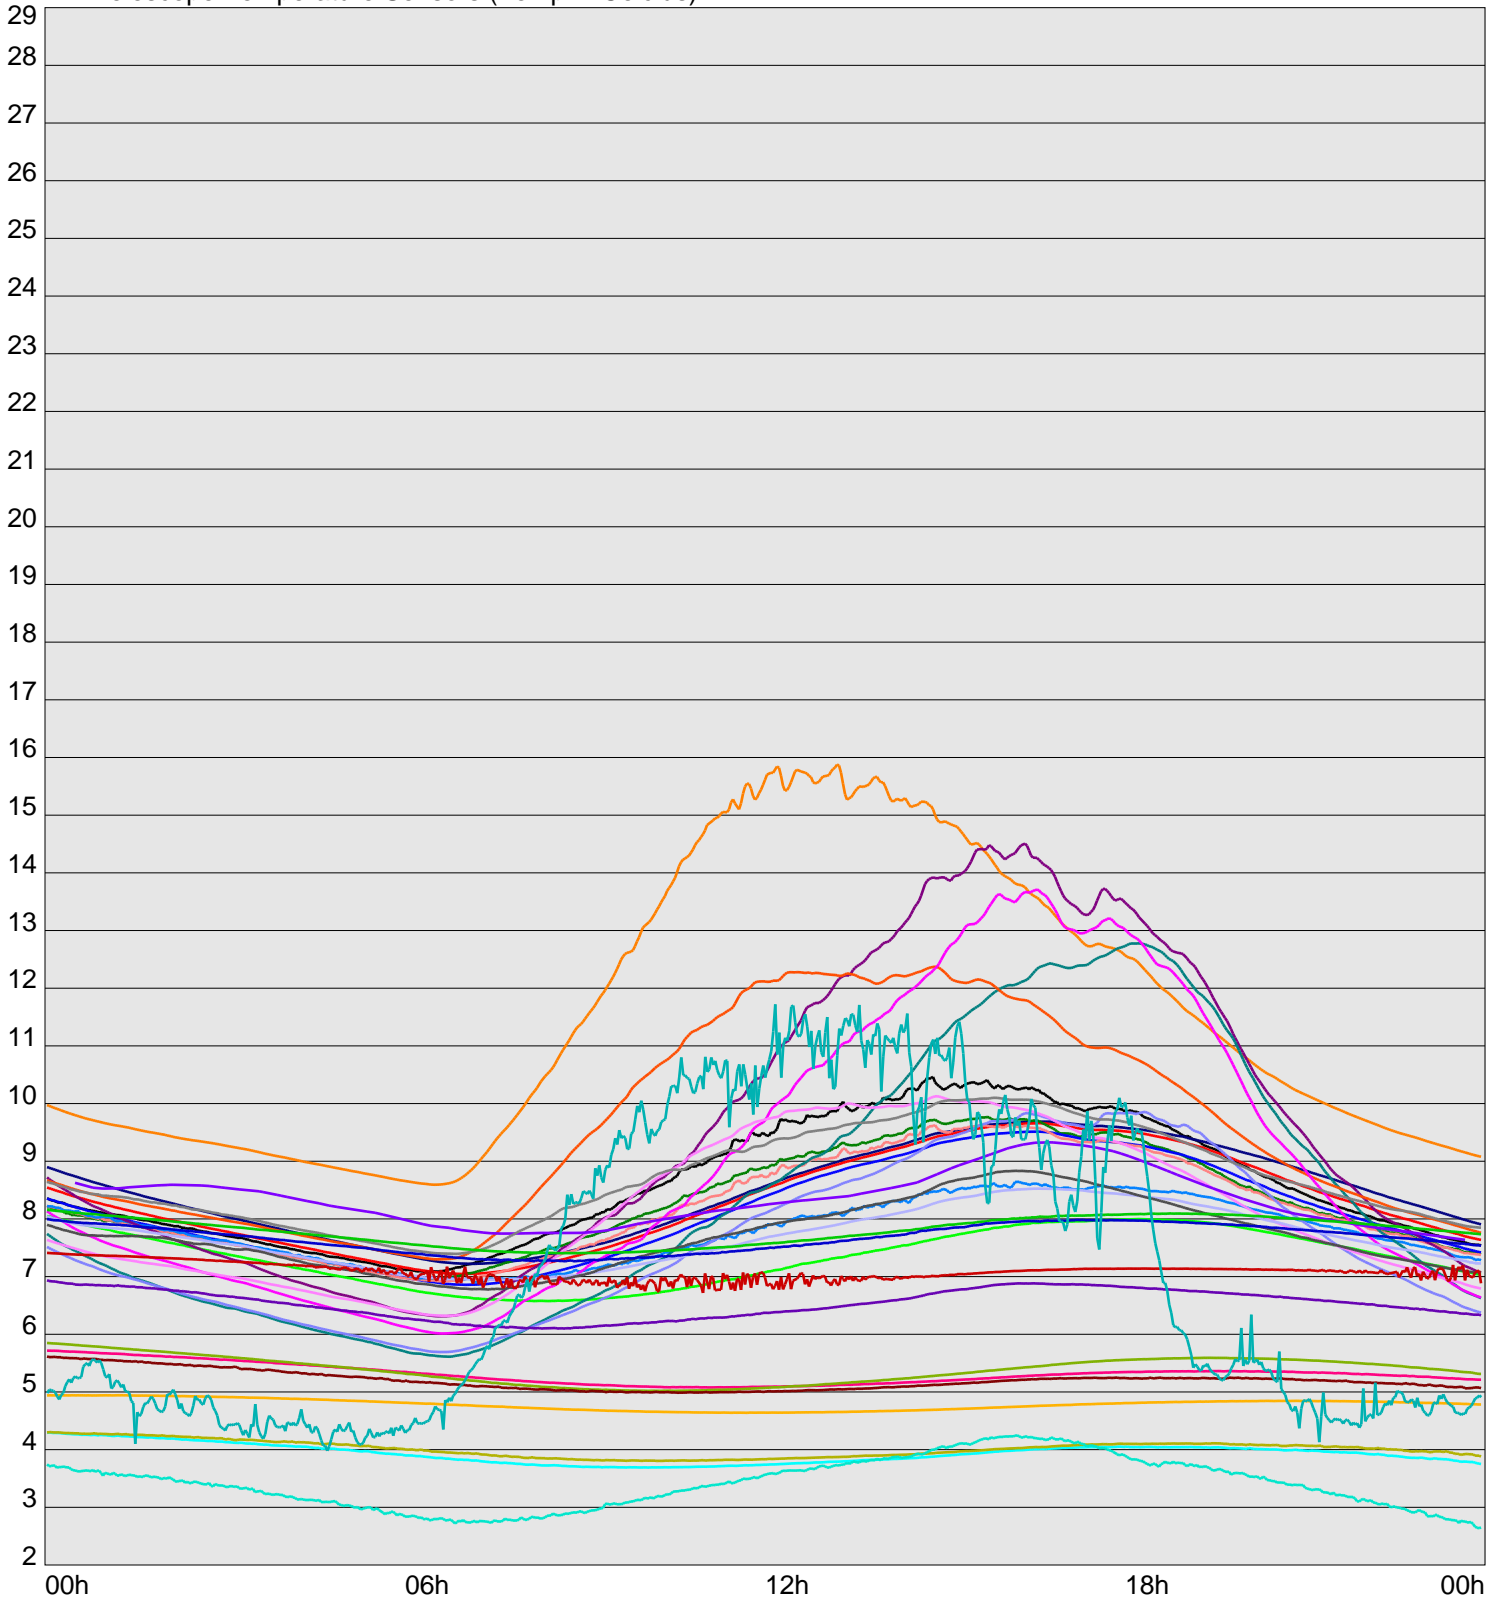

Telescope Temperature Sensors (Temp in Celcius)

TT1	TT2	TT3	TT4	TT5	TT6	TT7	TT8	TM1	TM2
TM3	TM4	TM5	TM6	TMS1	TMS2	TD1	TD2	TD3	TD4
TD5	TD6	TD7	TF1	TF2	TF3	TF4	TF5	TF6	TF7
TF8	TE1	TE2							