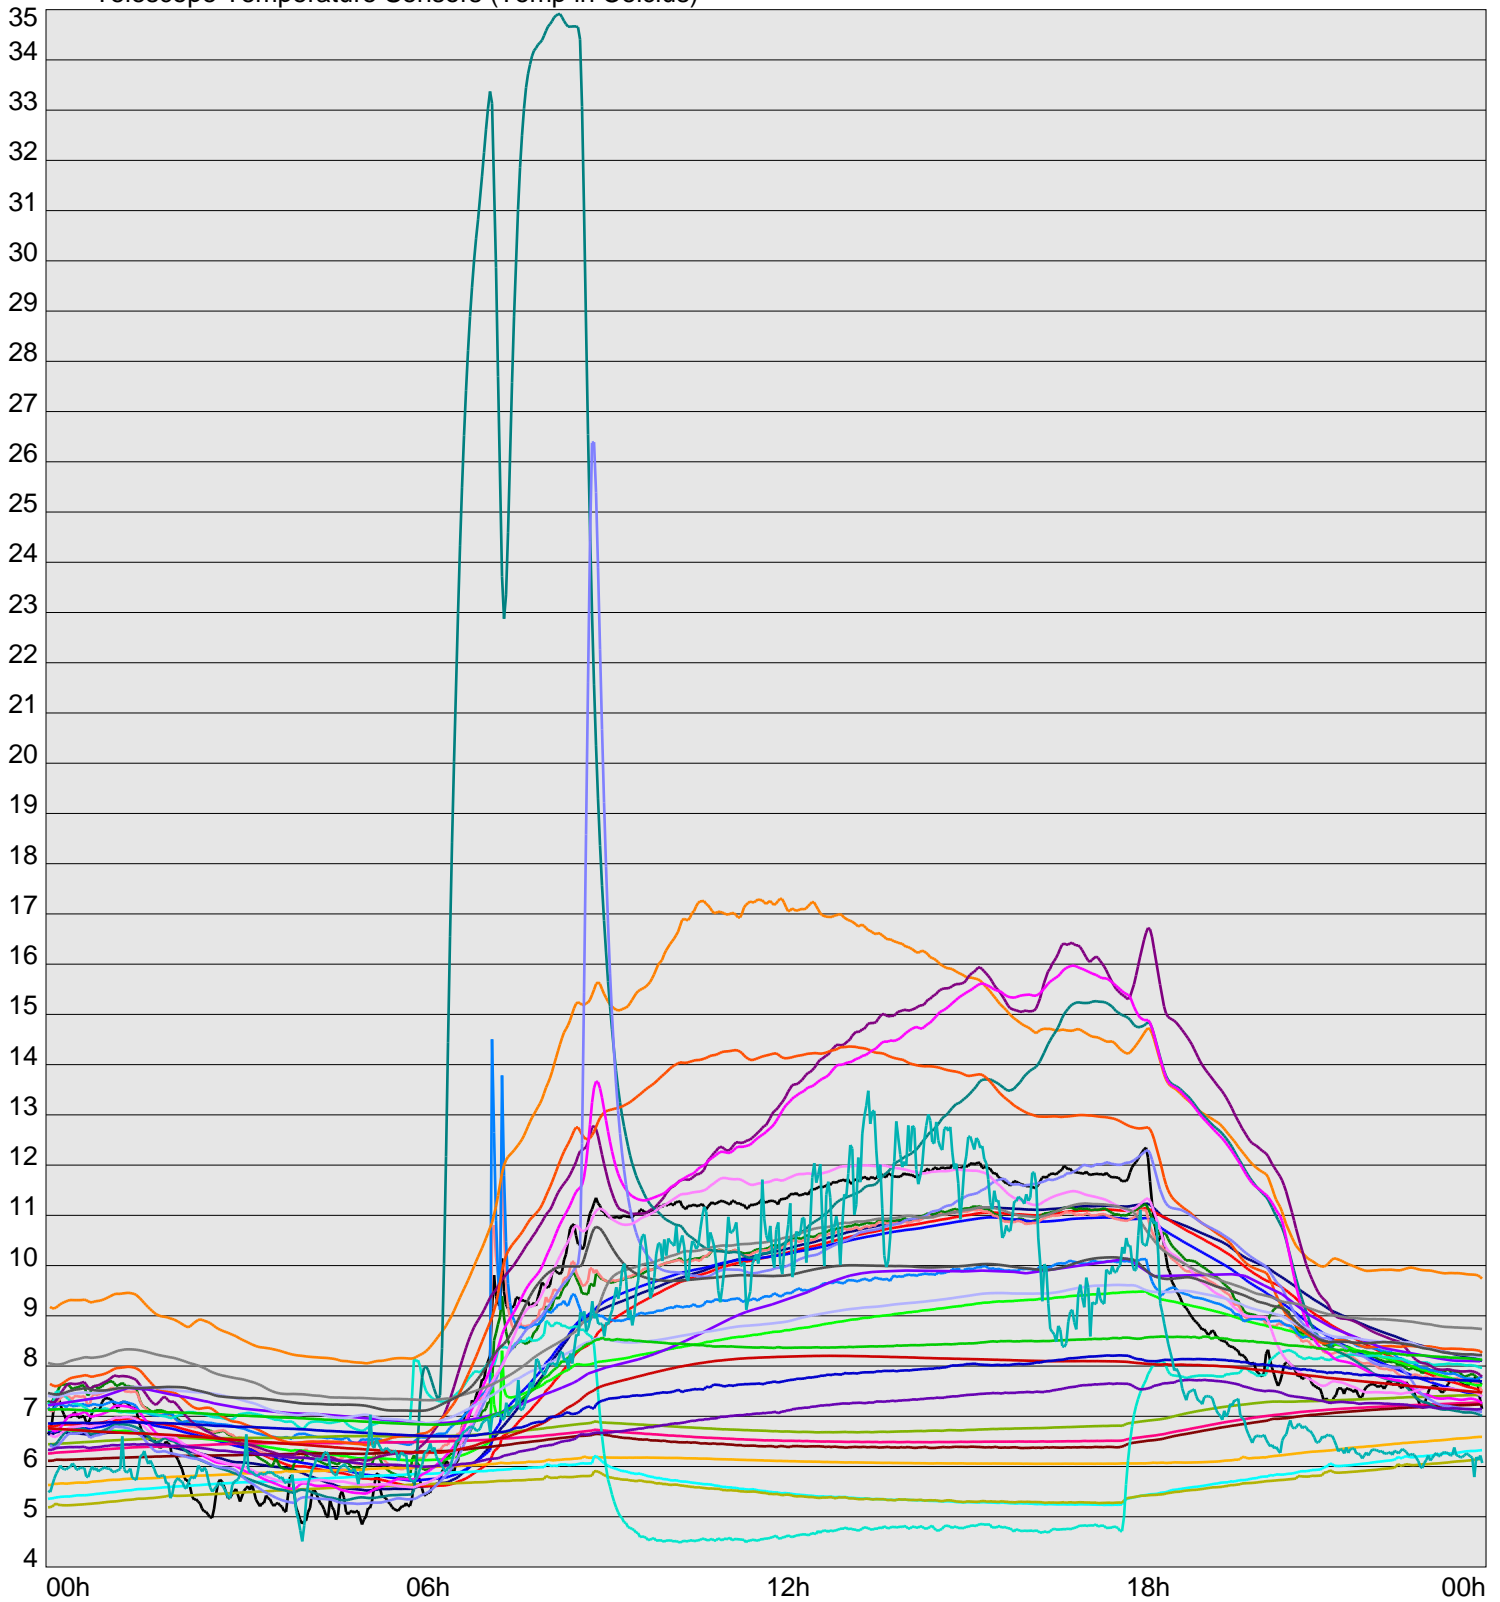

Telescope Temperature Sensors (Temp in Celcius)

TT1	TT2	TT3	TT4	TT5	TT6	TT7	TT8	TM1	TM2
TM3	TM4	TM5	TM6	TMS1	TMS2	TD1	TD2	TD3	TD4
TD5	TD6	TD7	TF1	TF2	TF3	TF4	TF5	TF6	TF7
TF8	TE1	TE2							