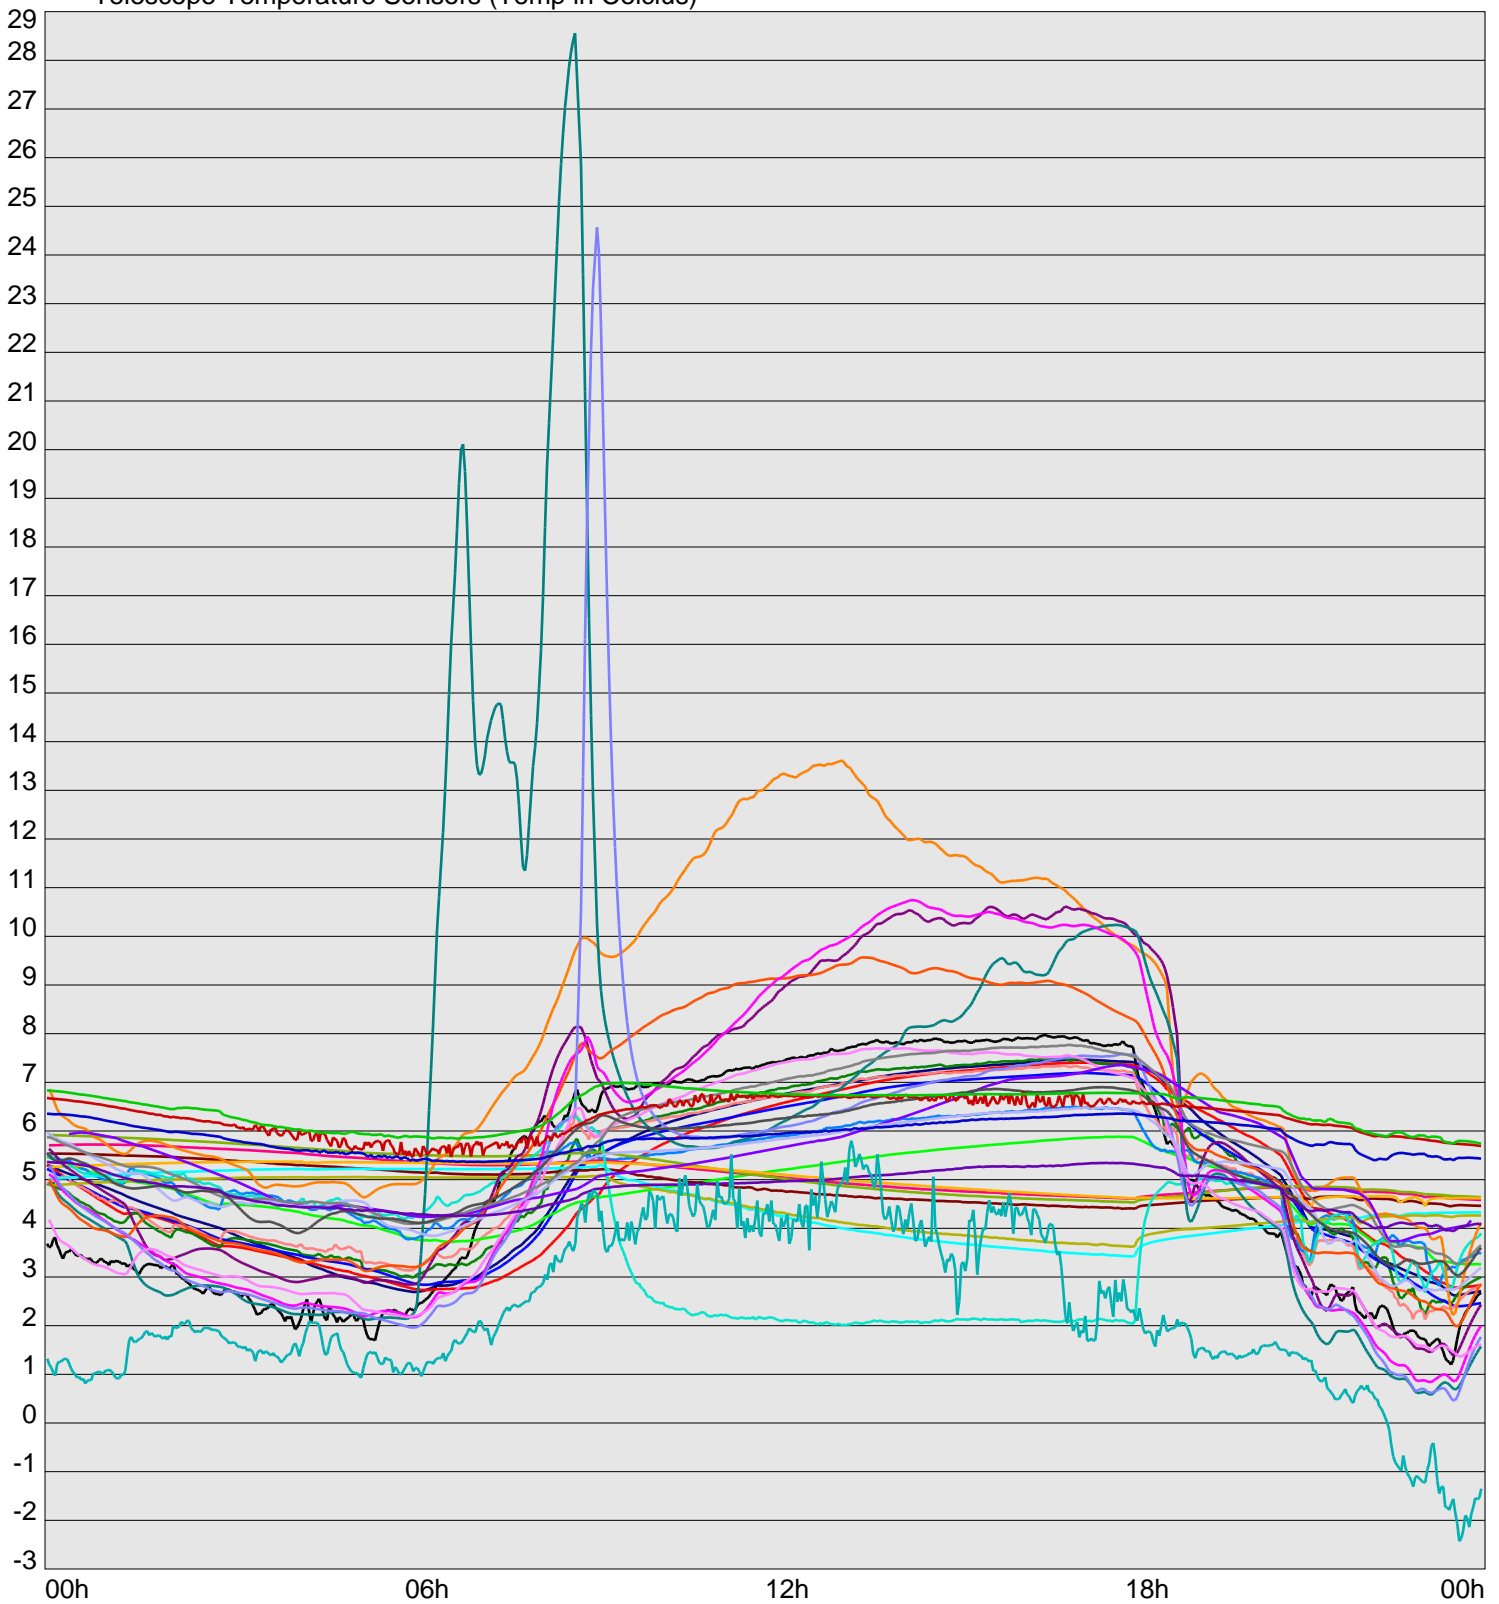

Telescope Temperature Sensors (Temp in Celcius)

TT1	TT2	TT3	TT4	TT5	TT6	TT7	TT8	TM1	TM2
TM3	TM4	TM5	TM6	TMS1	TMS2	TD1	TD2	TD3	TD4
TD5	TD6	TD7	TF1	TF2	TF3	TF4	TF5	TF6	TF7
TF8	TE1	TE2							