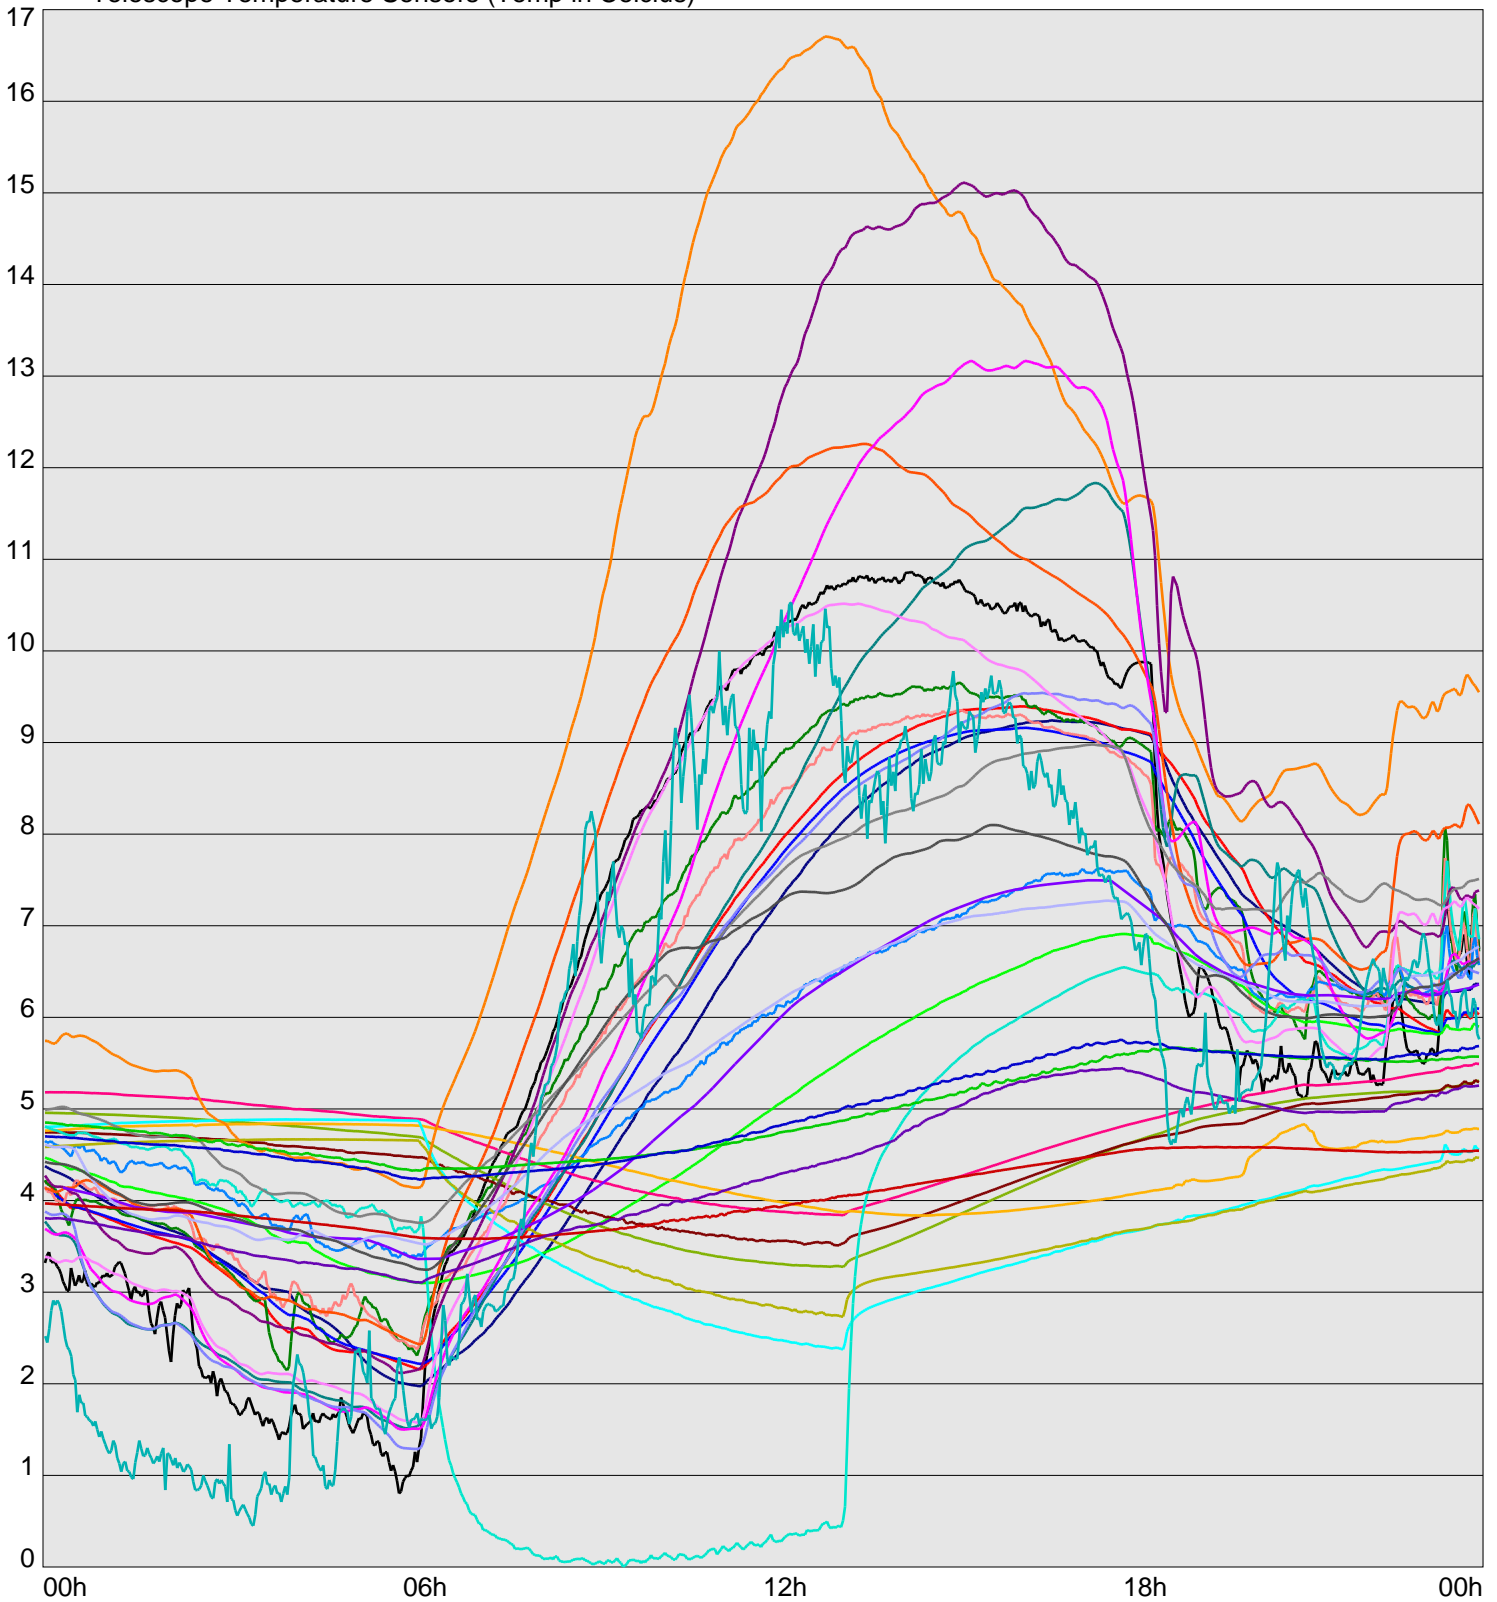

Telescope Temperature Sensors (Temp in Celcius)

TT1	TT2	TT3	TT4	TT5	TT6	TT7	TT8	TM1	TM2
TM3	TM4	TM5	TM6	TMS1	TMS2	TD1	TD2	TD3	TD4
TD5	TD6	TD7	TF1	TF2	TF3	TF4	TF5	TF6	TF7
TF8	TE1	TE2							