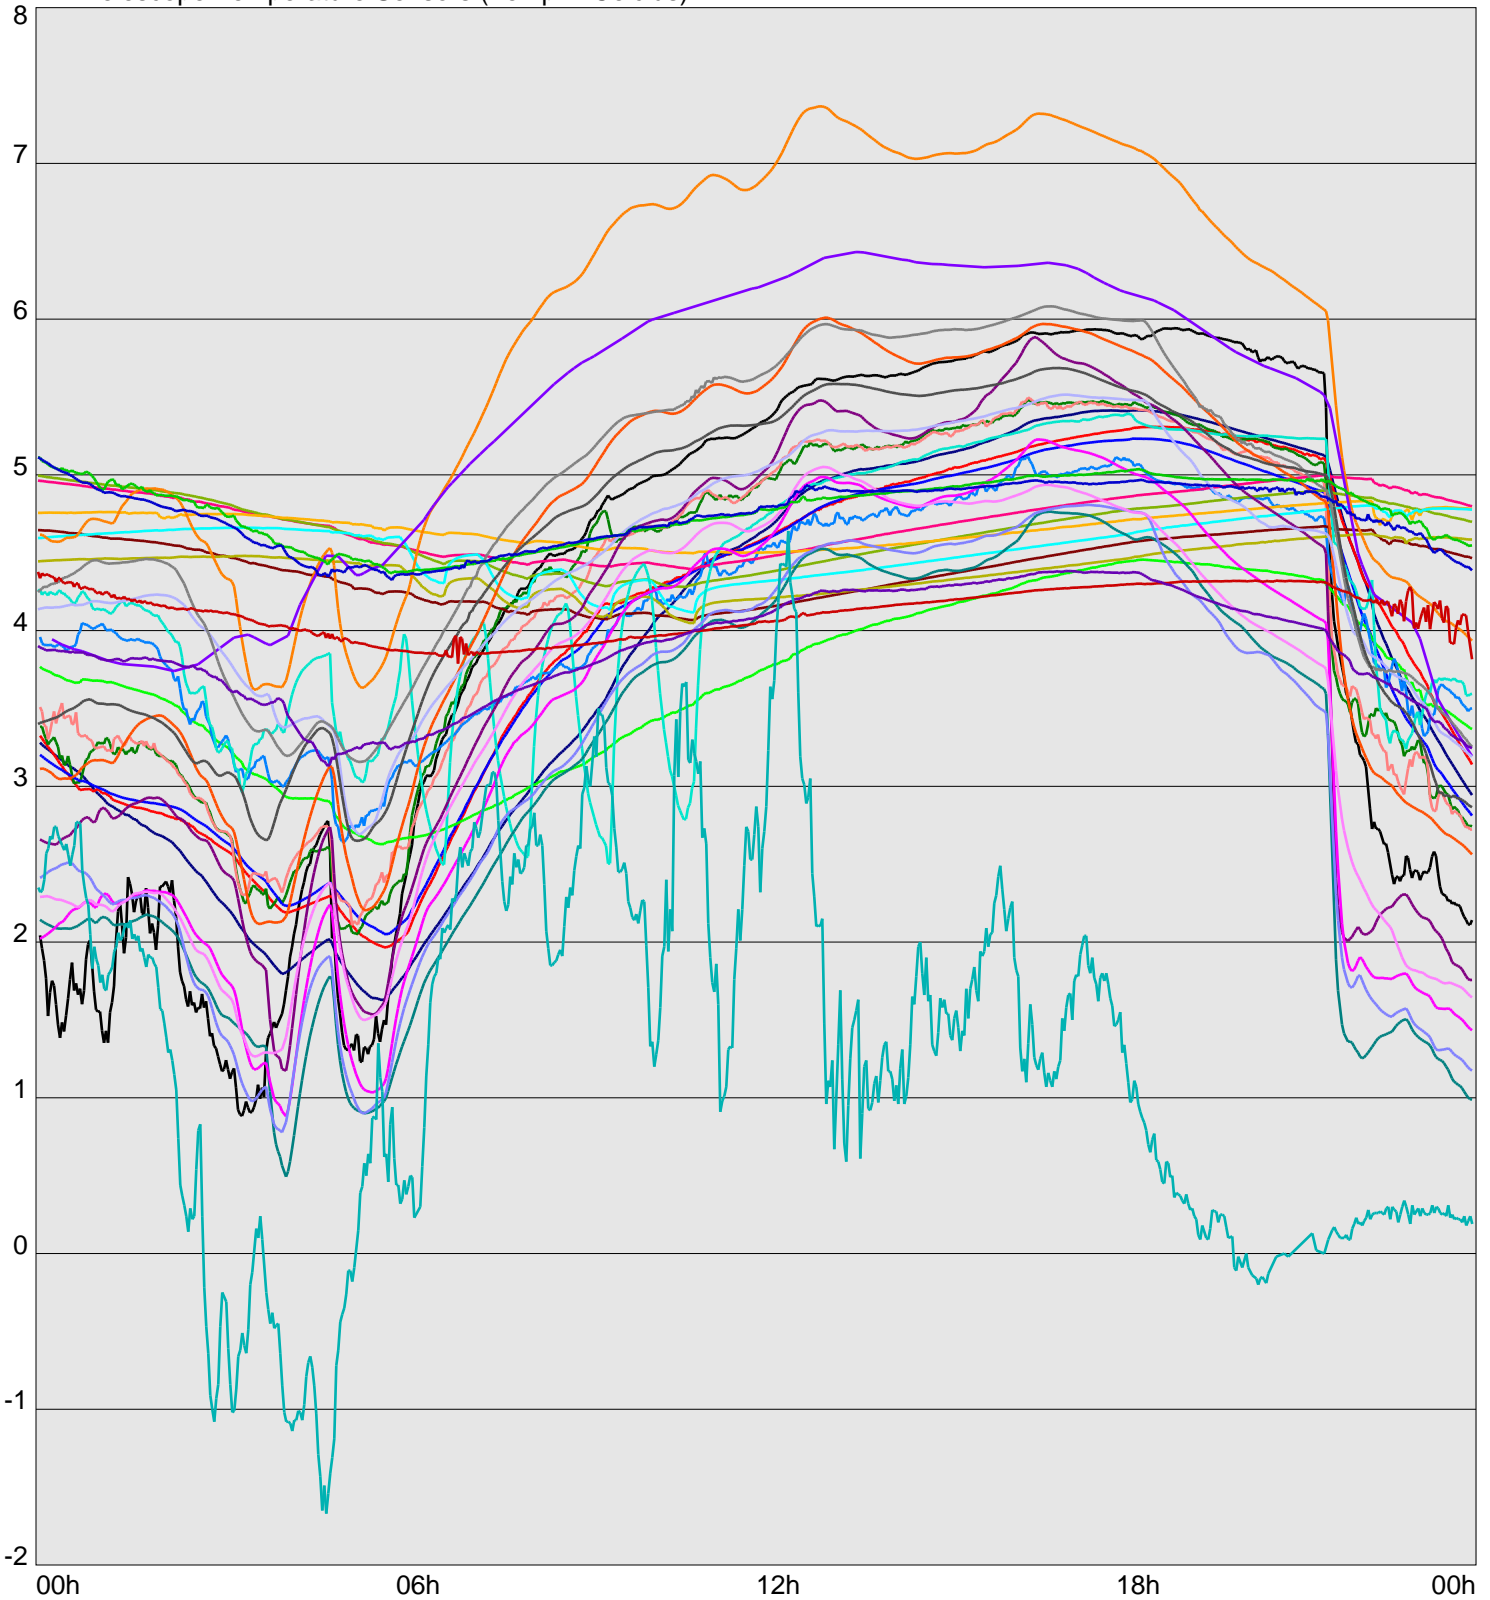

Telescope Temperature Sensors (Temp in Celcius)

TT1	TT2	TT3	TT4	TT5	TT6	TT7	TT8	TM1	TM2
TM3	TM4	TM5	TM6	TMS1	TMS2	TD1	TD2	TD3	TD4
TD5	TD6	TD7	TF1	TF2	TF3	TF4	TF5	TF6	TF7
TF8	TE1	TE2							