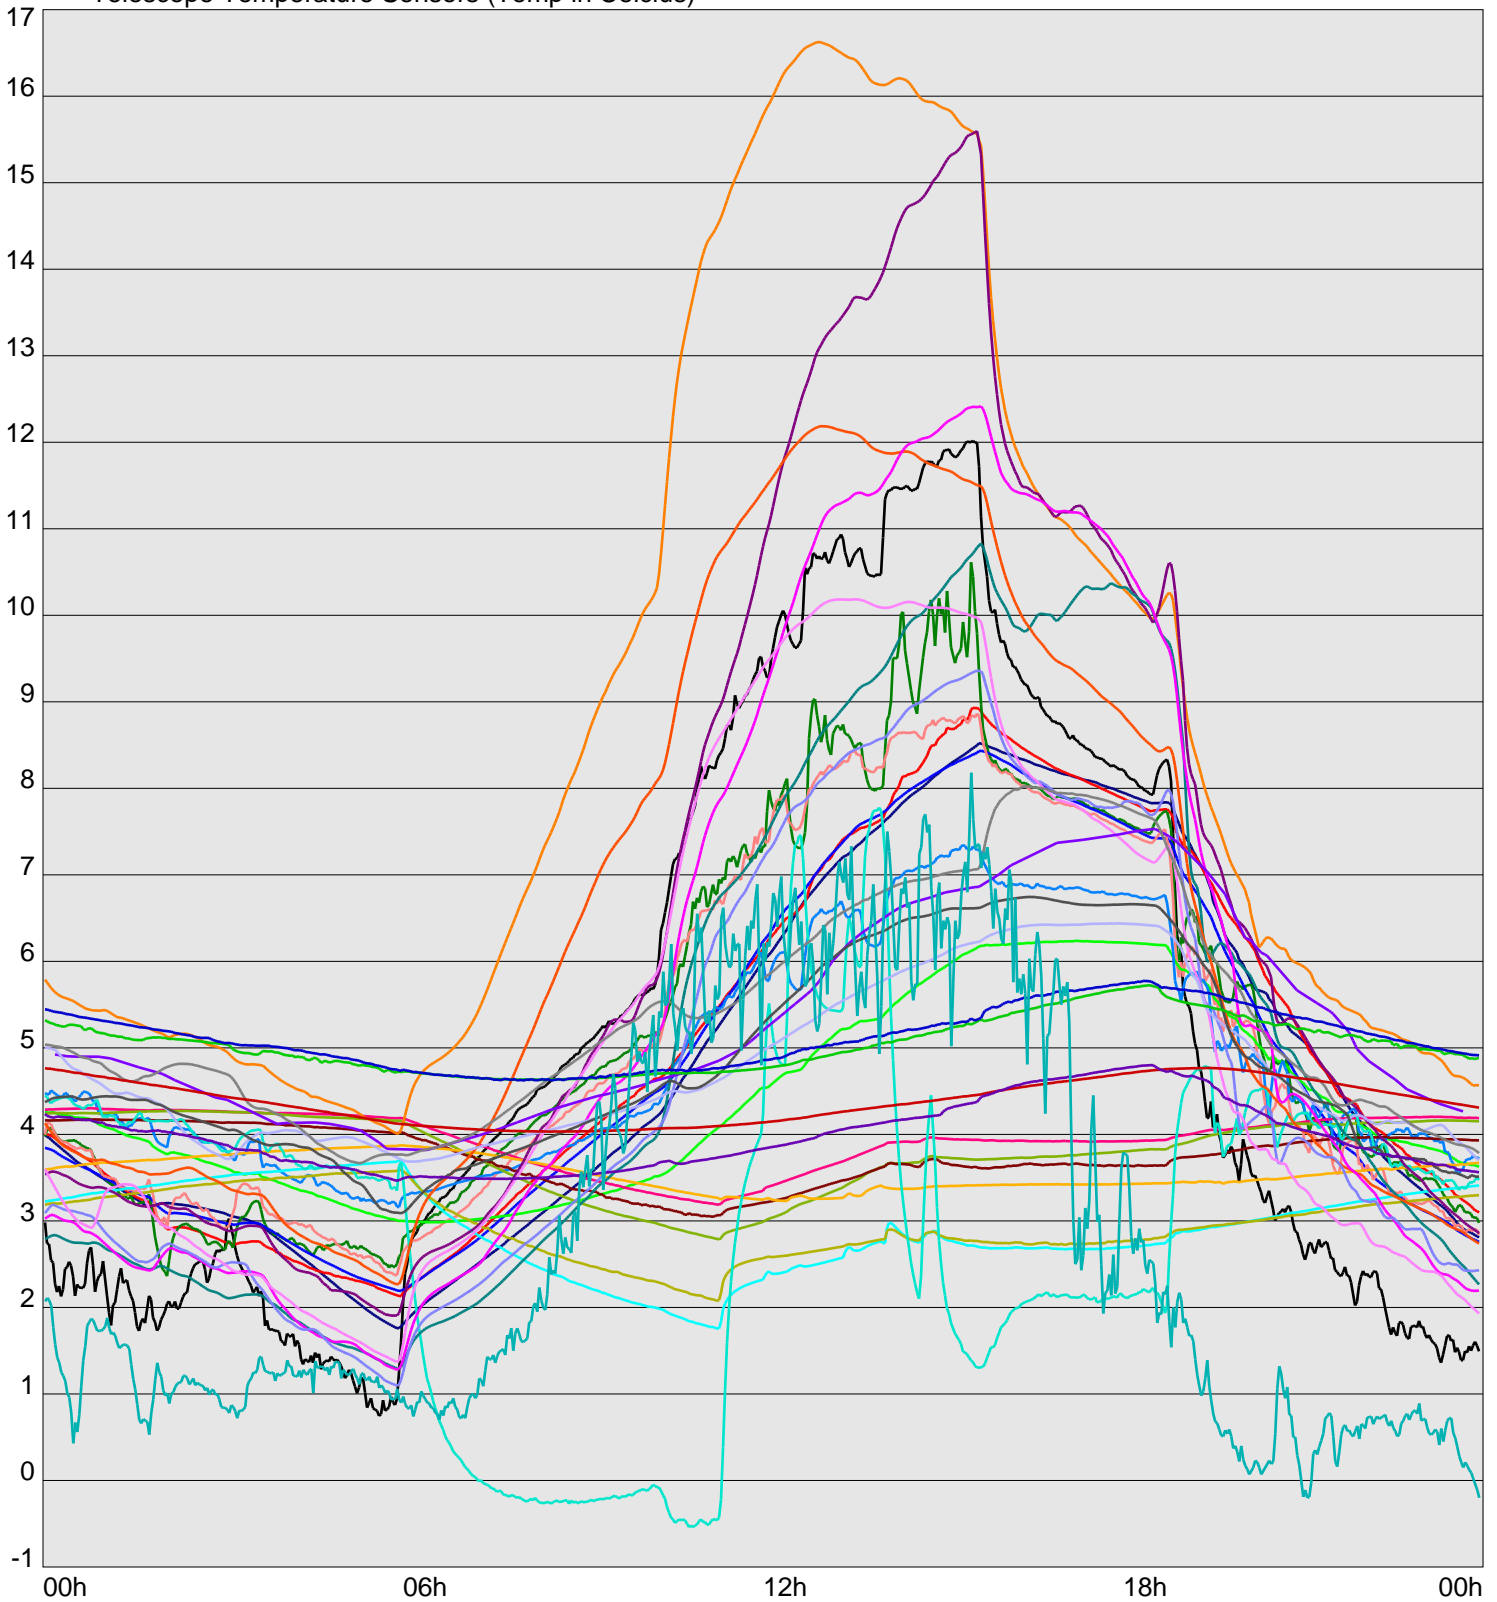

Telescope Temperature Sensors (Temp in Celcius)

TT1	TT2	TT3	TT4	TT5	TT6	TT7	TT8	TM1	TM2
TM3	TM4	TM5	TM6	TMS1	TMS2	TD1	TD2	TD3	TD4
TD5	TD6	TD7	TF1	TF2	TF3	TF4	TF5	TF6	TF7
TF8	TE1	TE2							