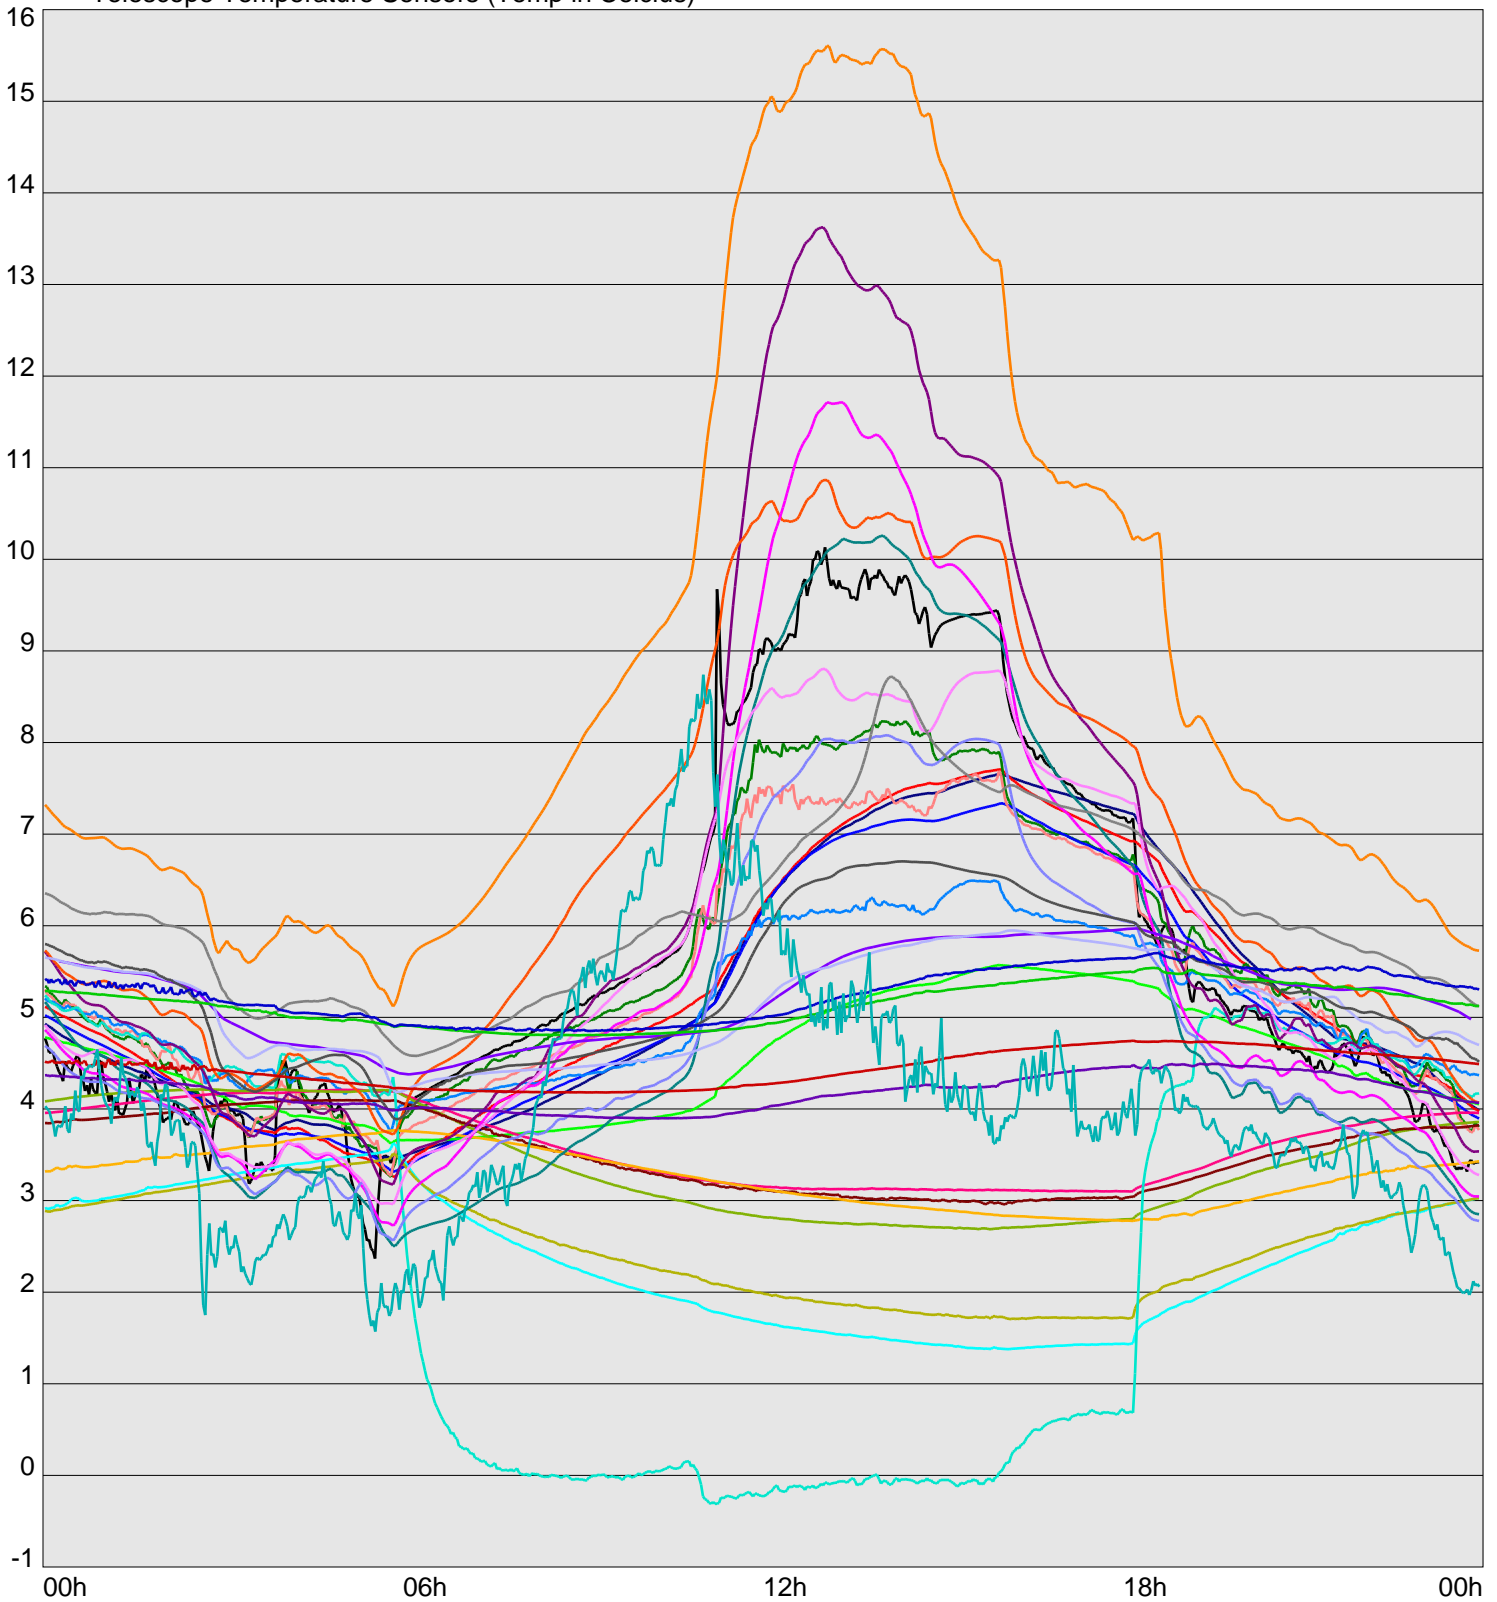

Telescope Temperature Sensors (Temp in Celcius)

TT1	TT2	TT3	TT4	TT5	TT6	TT7	TT8	TM1	TM2
TM3	TM4	TM5	TM6	TMS1	TMS2	TD1	TD2	TD3	TD4
TD5	TD6	TD7	TF1	TF2	TF3	TF4	TF5	TF6	TF7
TF8	TE1	TE2							