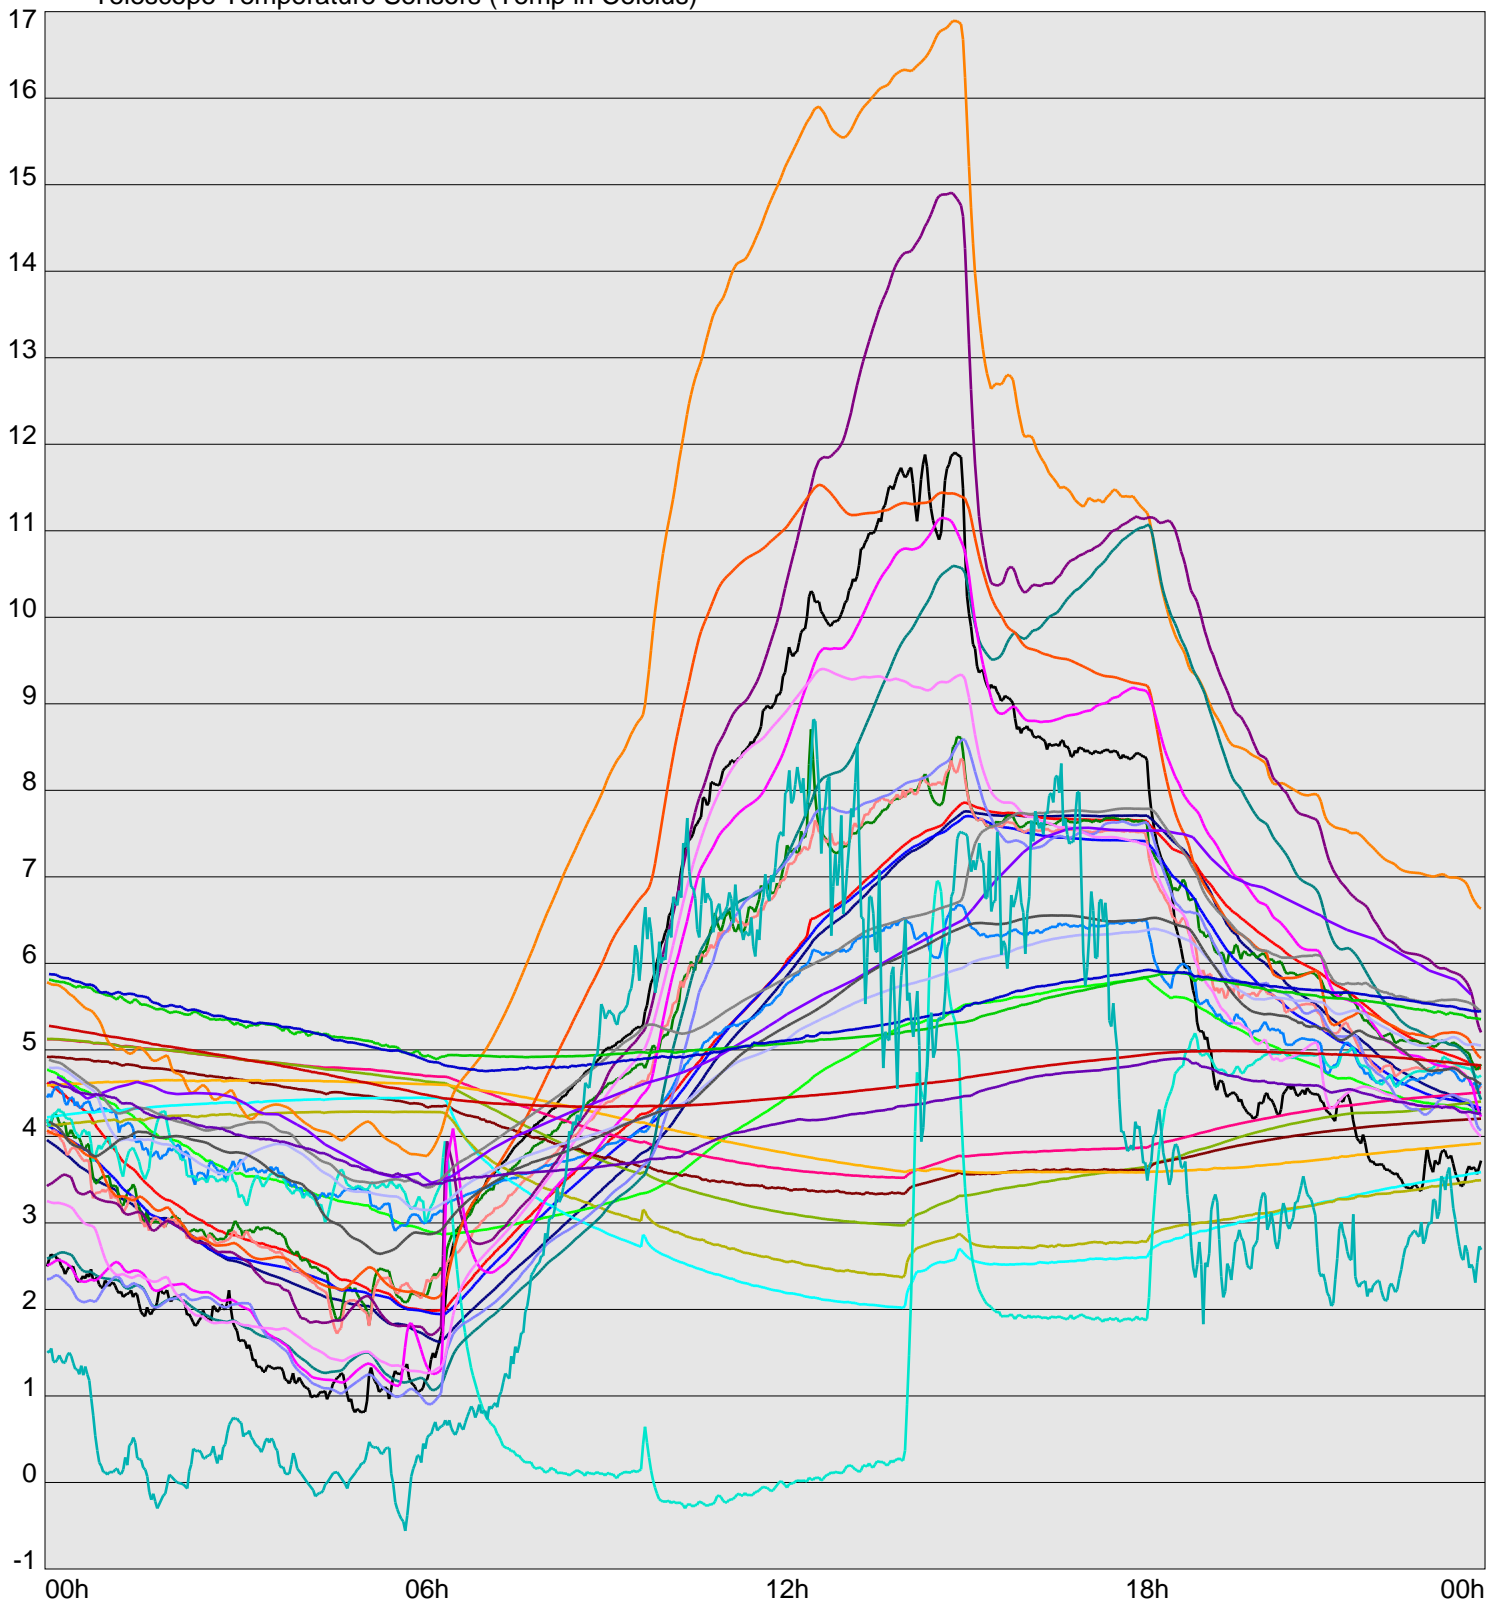

Telescope Temperature Sensors (Temp in Celcius)

TT1	TT2	TT3	TT4	TT5	TT6	TT7	TT8	TM1	TM2
TM3	TM4	TM5	TM6	TMS1	TMS2	TD1	TD2	TD3	TD4
TD5	TD6	TD7	TF1	TF2	TF3	TF4	TF5	TF6	TF7
TF8	TE1	TE2							