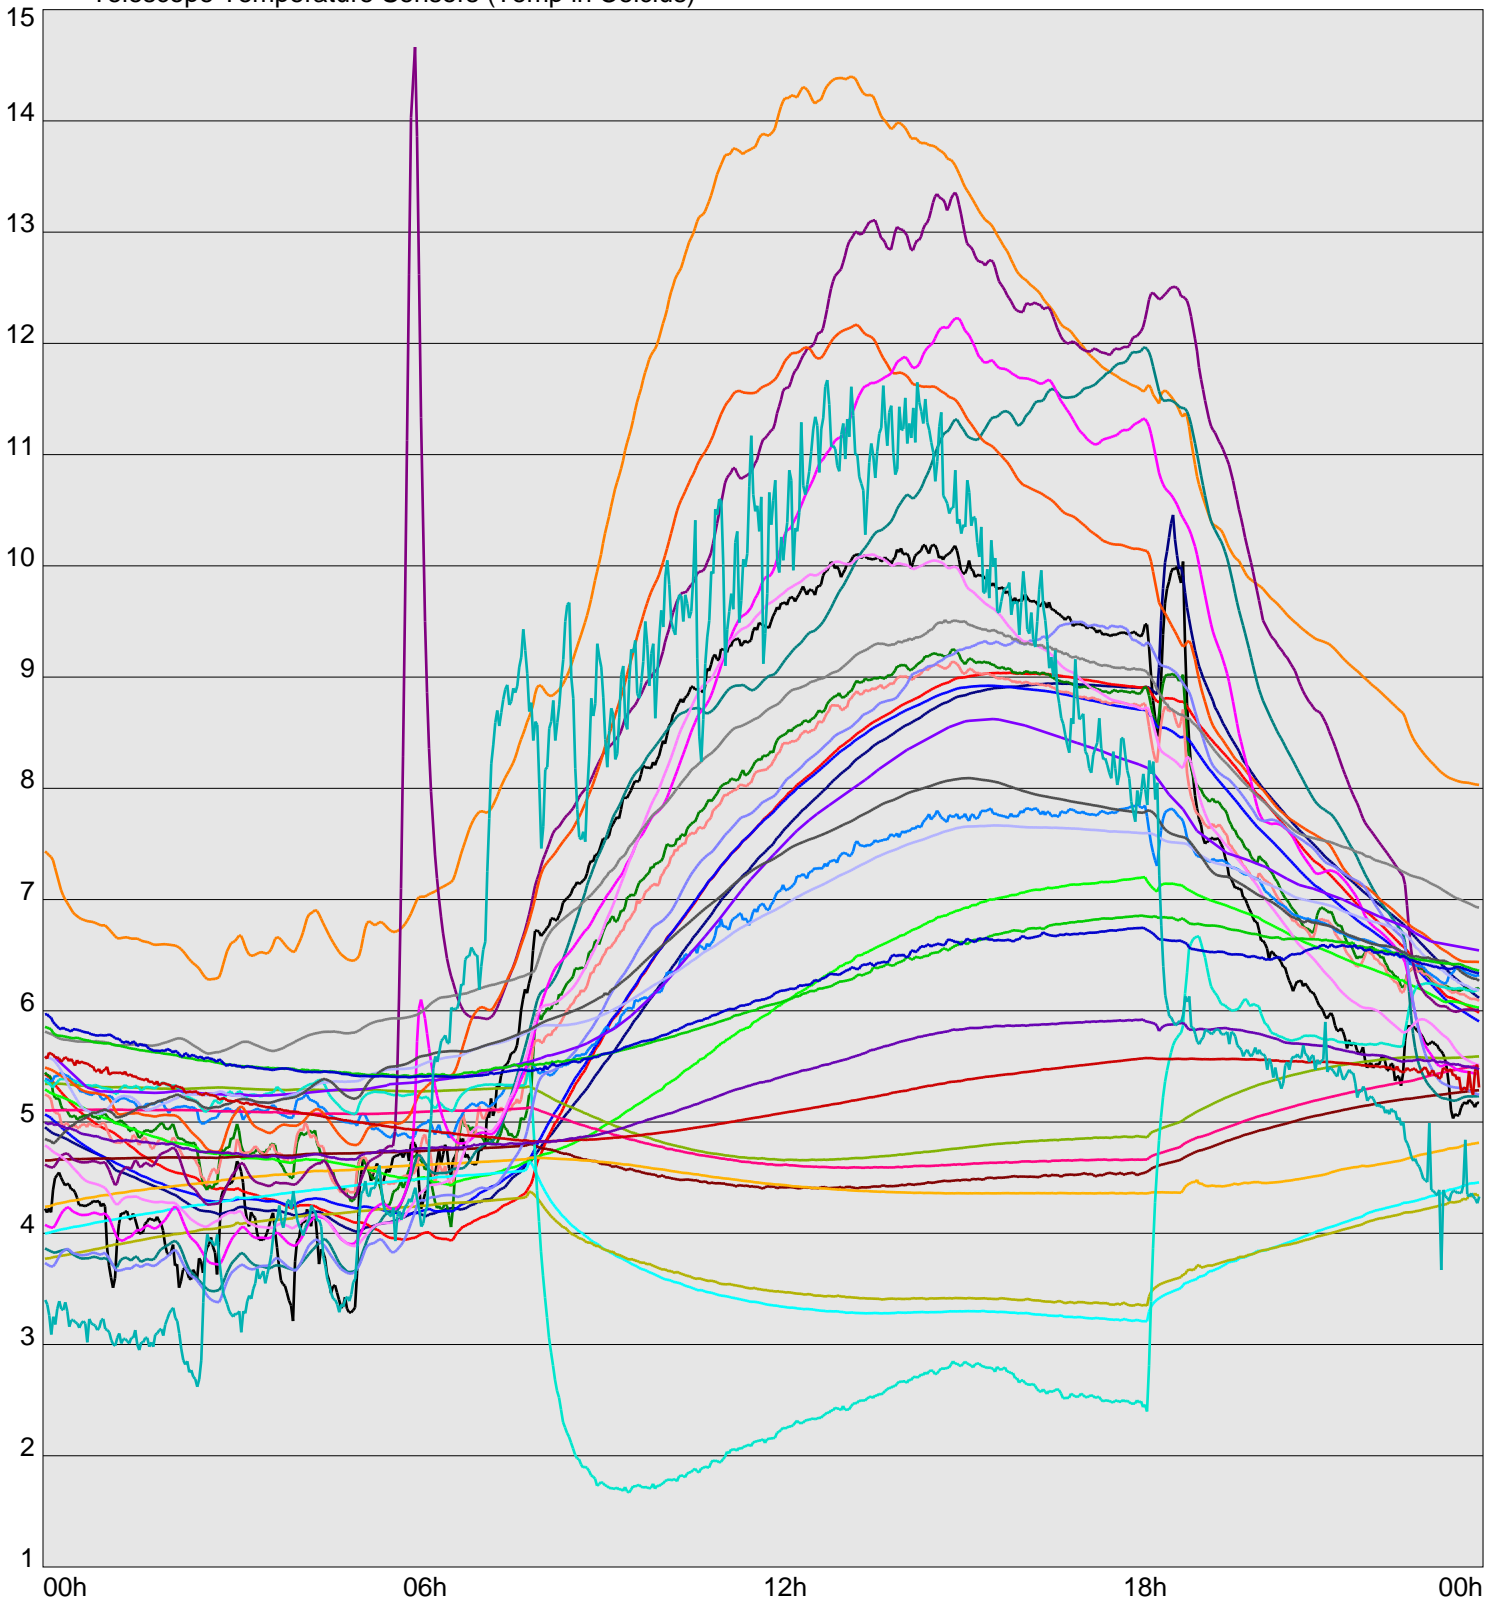

Telescope Temperature Sensors (Temp in Celcius)

TT1	TT2	TT3	TT4	TT5	TT6	TT7	TT8	TM1	TM2
TM3	TM4	TM5	TM6	TMS1	TMS2	TD1	TD2	TD3	TD4
TD5	TD6	TD7	TF1	TF2	TF3	TF4	TF5	TF6	TF7
TF8	TE1	TE2							