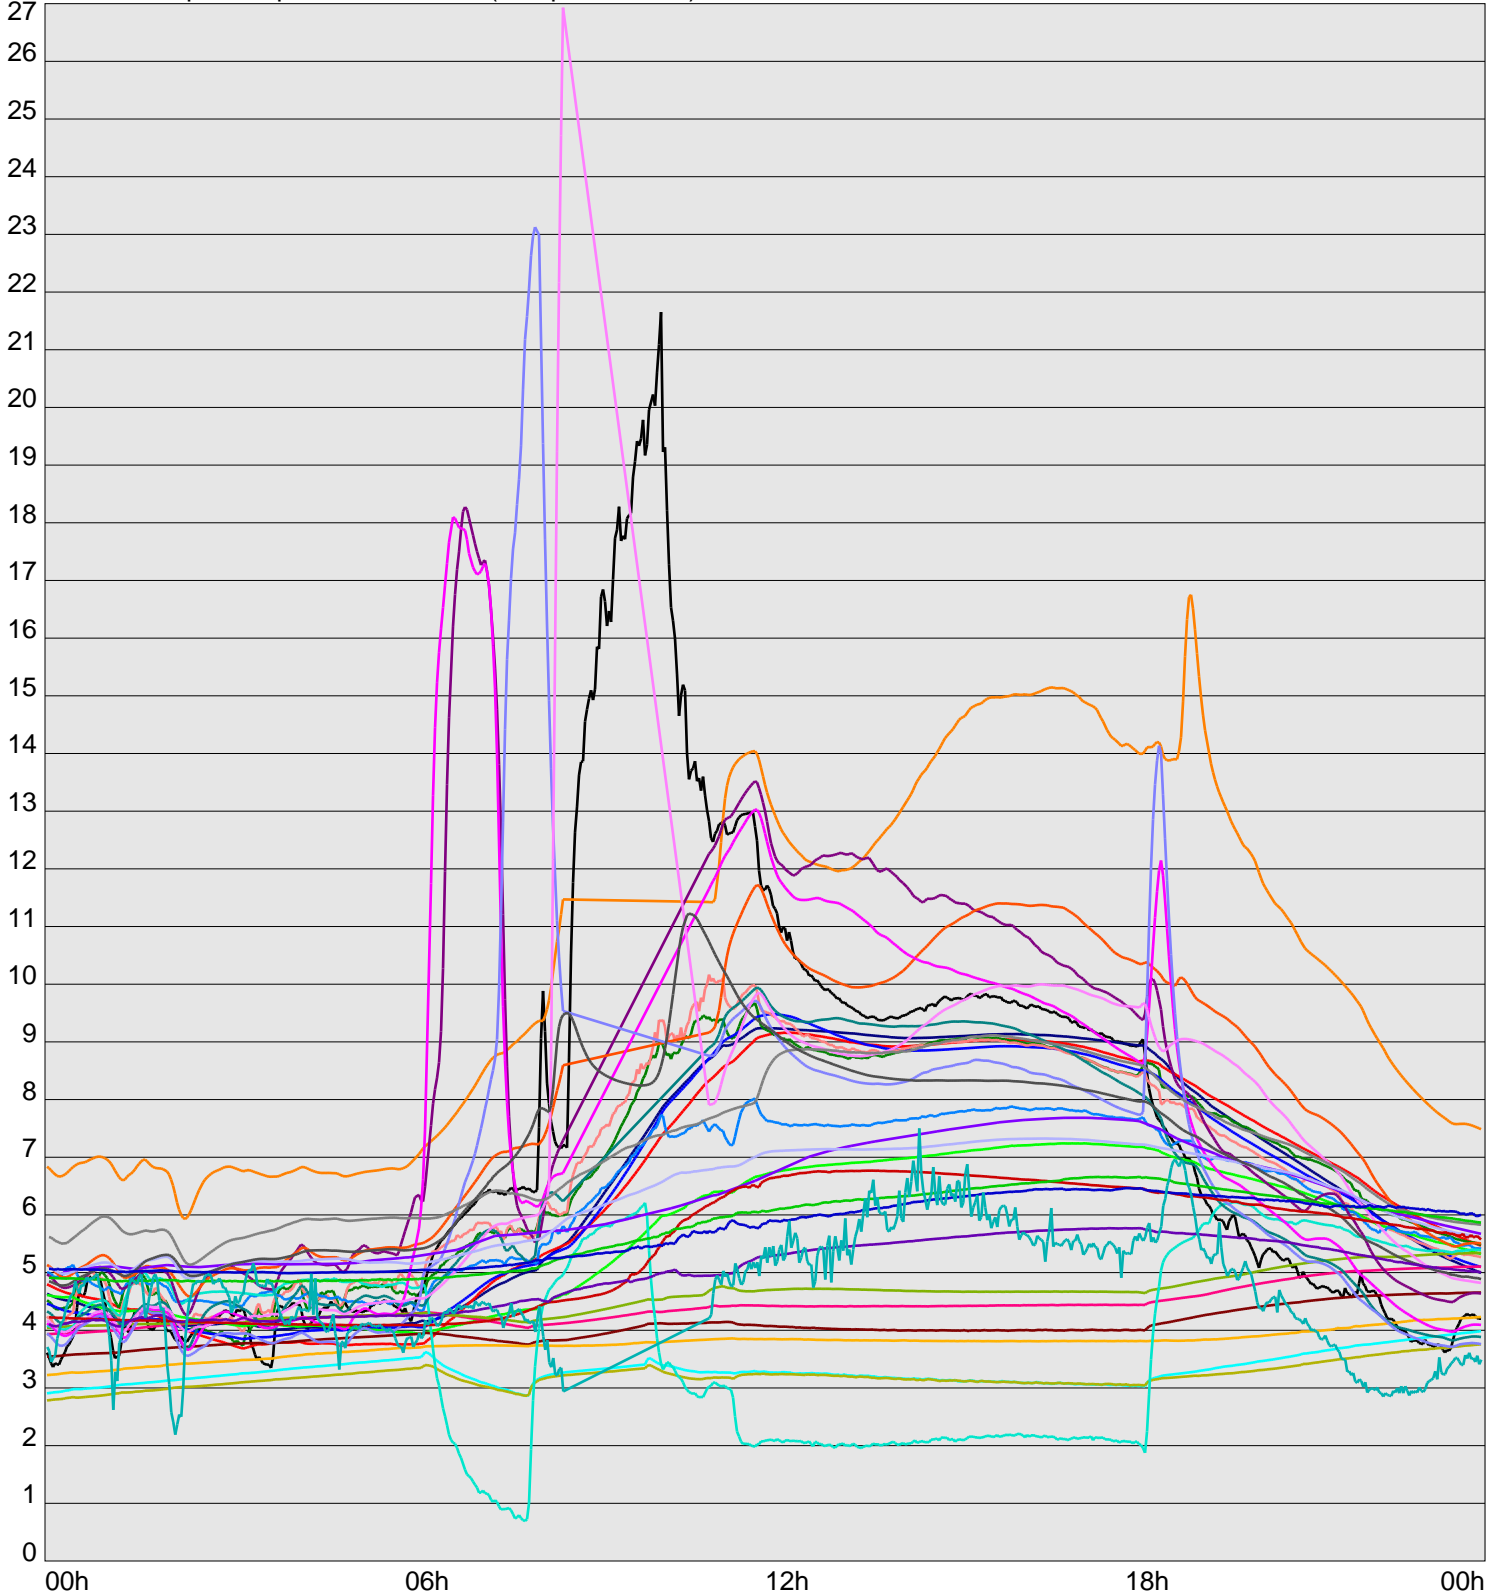

Telescope Temperature Sensors (Temp in Celcius)

TT1	TT2	TT3	TT4	TT5	TT6	TT7	TT8	TM1	TM2
TM3	TM4	TM5	TM6	TMS1	TMS2	TD1	TD2	TD3	TD4
TD5	TD6	TD7	TF1	TF2	TF3	TF4	TF5	TF6	TF7
TF8	TE1	TE2							