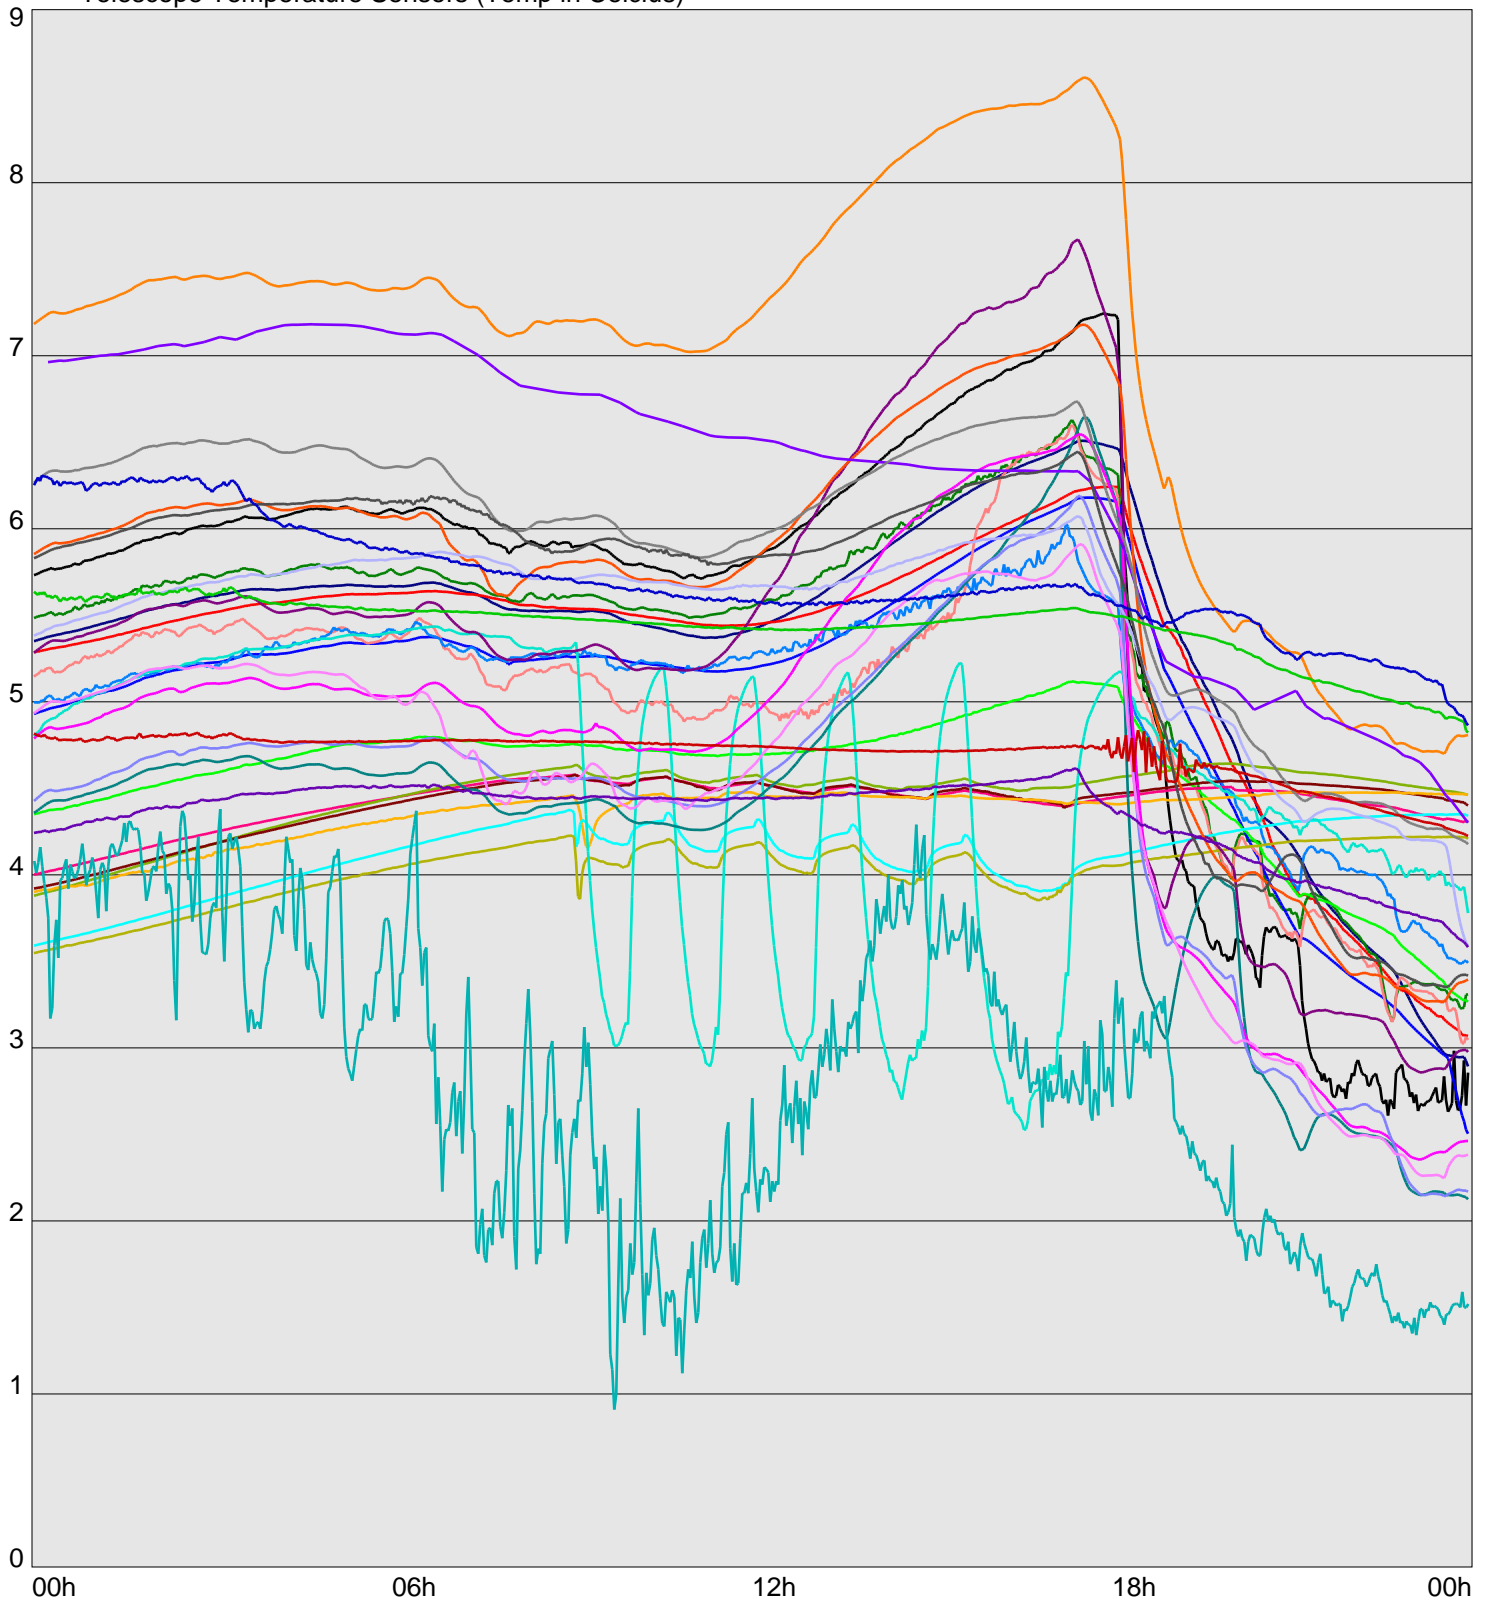

Telescope Temperature Sensors (Temp in Celcius)

| | | | | | | | | | |
|-----|-----|-----|-----|------|------|-----|-----|-----|-----|
| TT1 | TT2 | TT3 | TT4 | TT5 | TT6 | TT7 | TT8 | TM1 | TM2 |
| TM3 | TM4 | TM5 | TM6 | TMS1 | TMS2 | TD1 | TD2 | TD3 | TD4 |
| TD5 | TD6 | TD7 | TF1 | TF2 | TF3 | TF4 | TF5 | TF6 | TF7 |
| TF8 | TE1 | TE2 | | | | | | | |