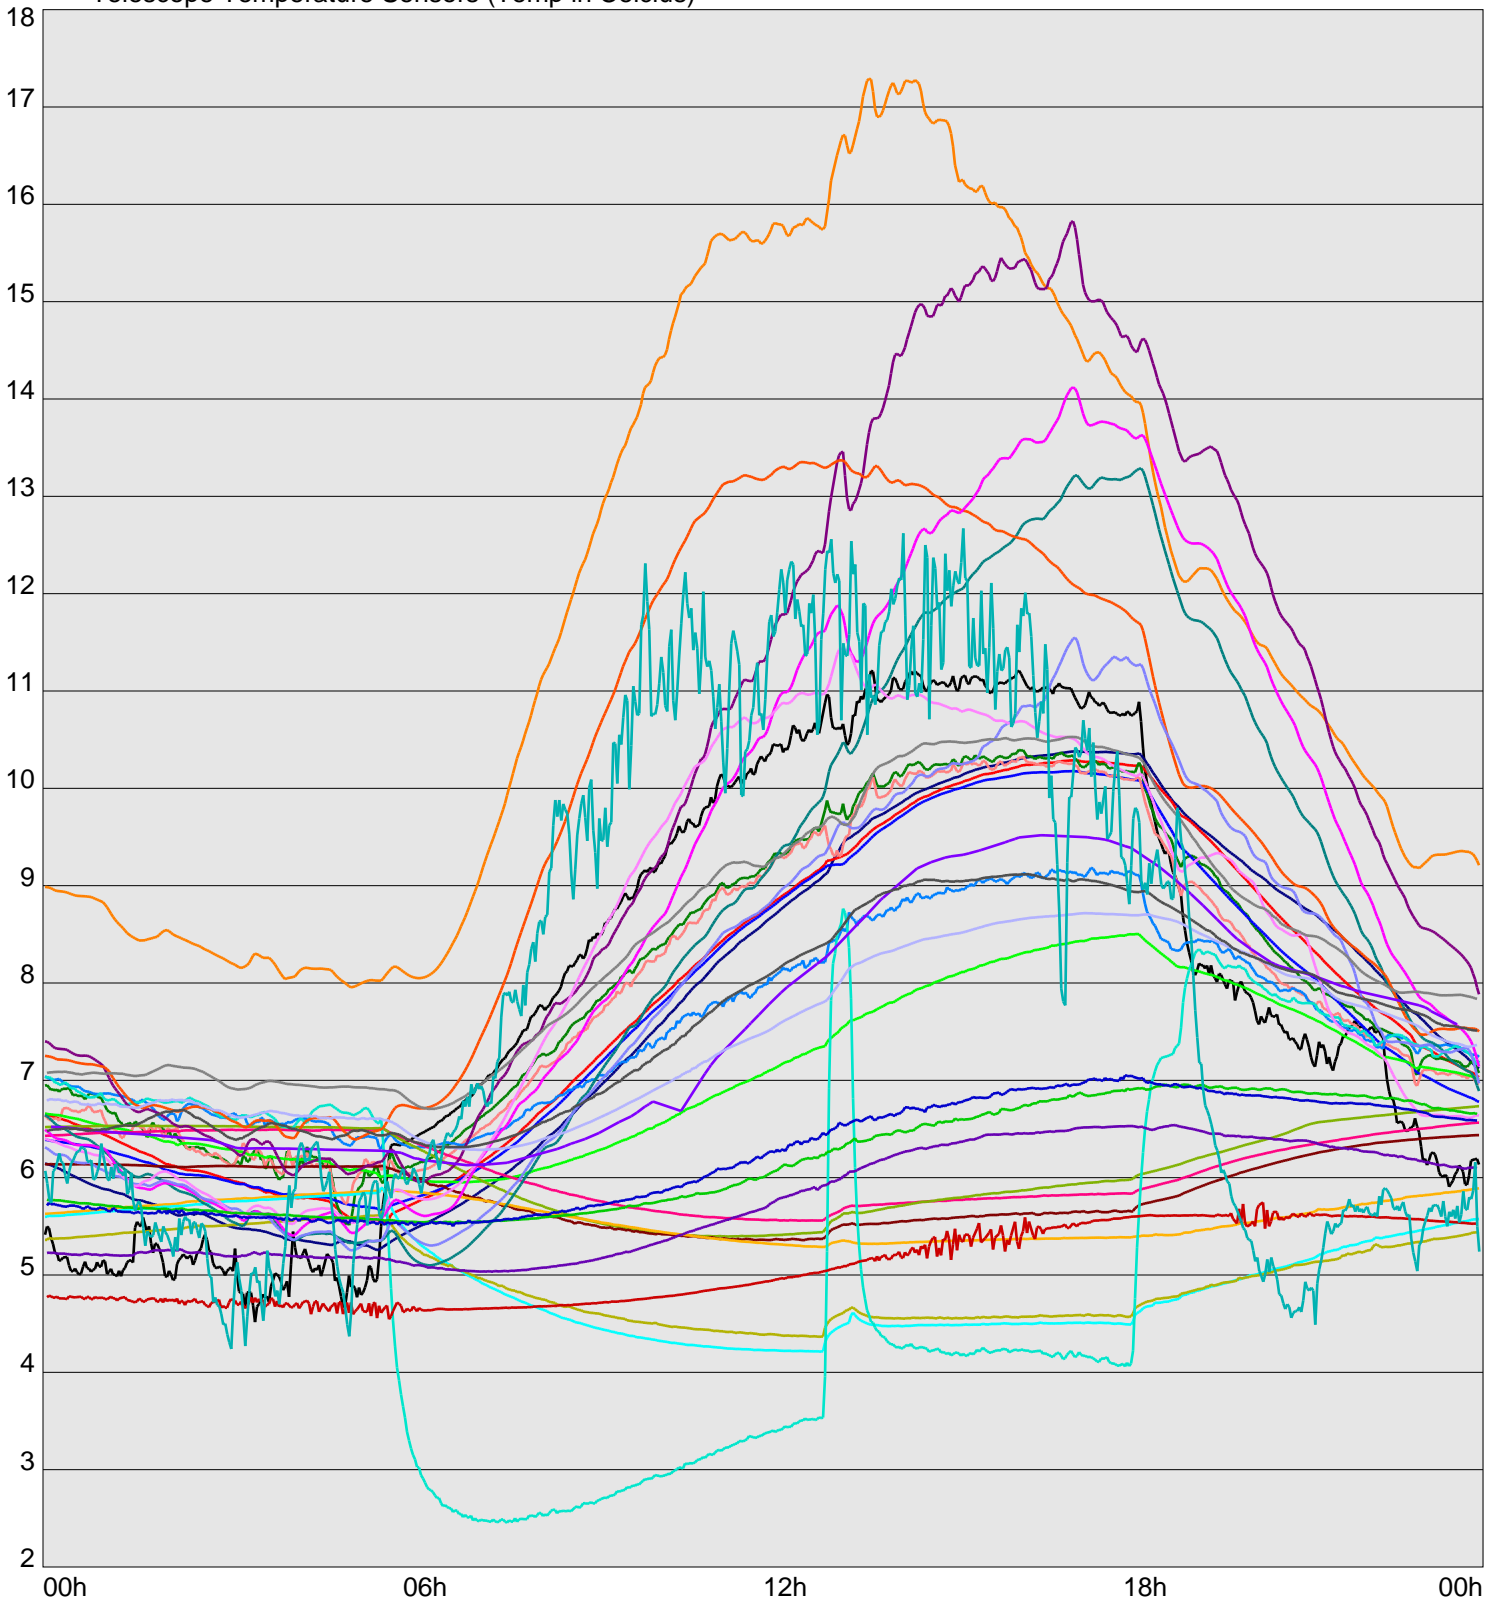

Telescope Temperature Sensors (Temp in Celcius)

TT1	TT2	TT3	TT4	TT5	TT6	TT7	TT8	TM1	TM2
TM3	TM4	TM5	TM6	TMS1	TMS2	TD1	TD2	TD3	TD4
TD5	TD6	TD7	TF1	TF2	TF3	TF4	TF5	TF6	TF7
TF8	TE1	TE2							