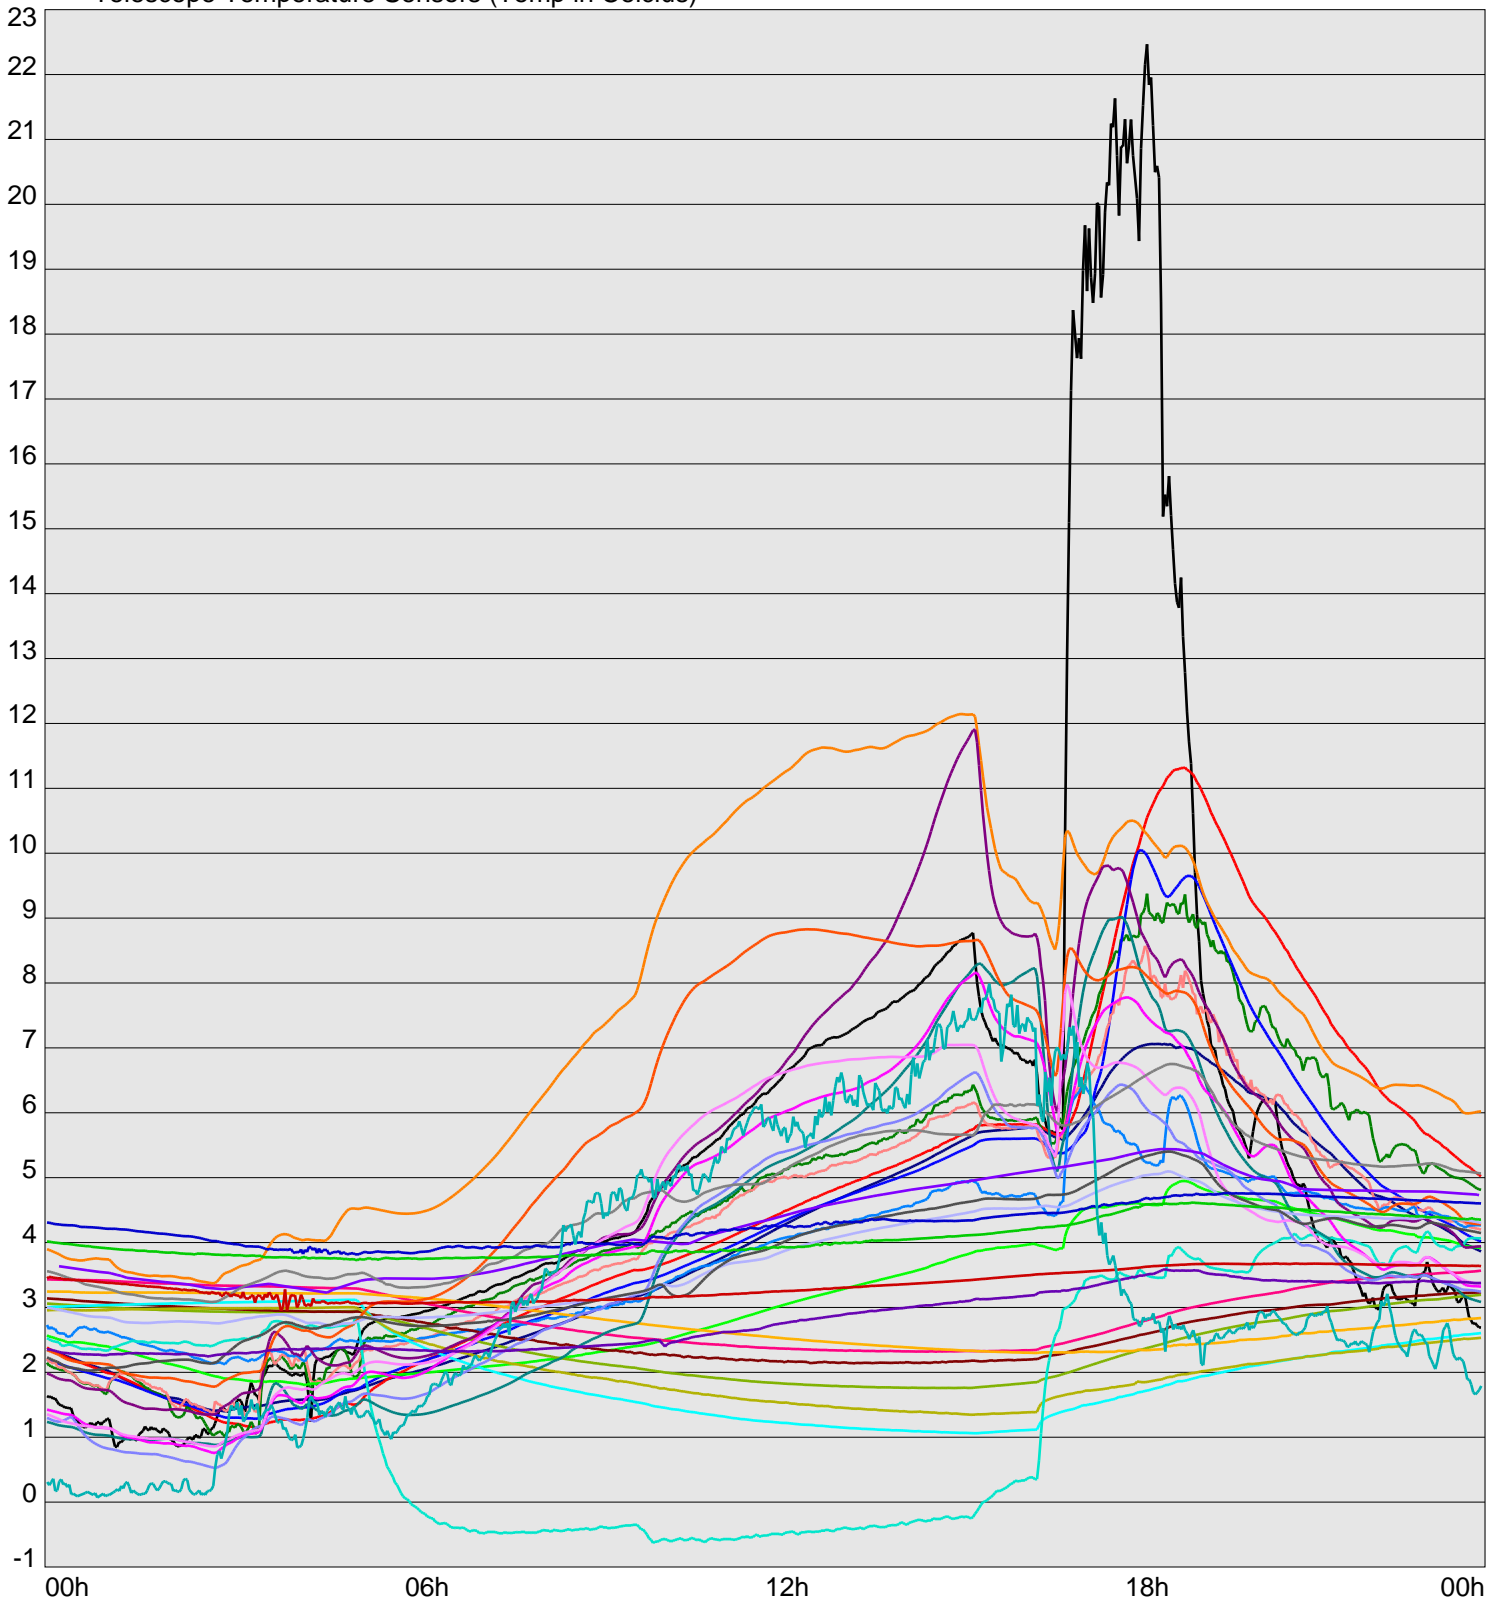

Telescope Temperature Sensors (Temp in Celcius)

TT1	TT2	TT3	TT4	TT5	TT6	TT7	TT8	TM1	TM2
TM3	TM4	TM5	TM6	TMS1	TMS2	TD1	TD2	TD3	TD4
TD5	TD6	TD7	TF1	TF2	TF3	TF4	TF5	TF6	TF7
TF8	TE1	TE2							