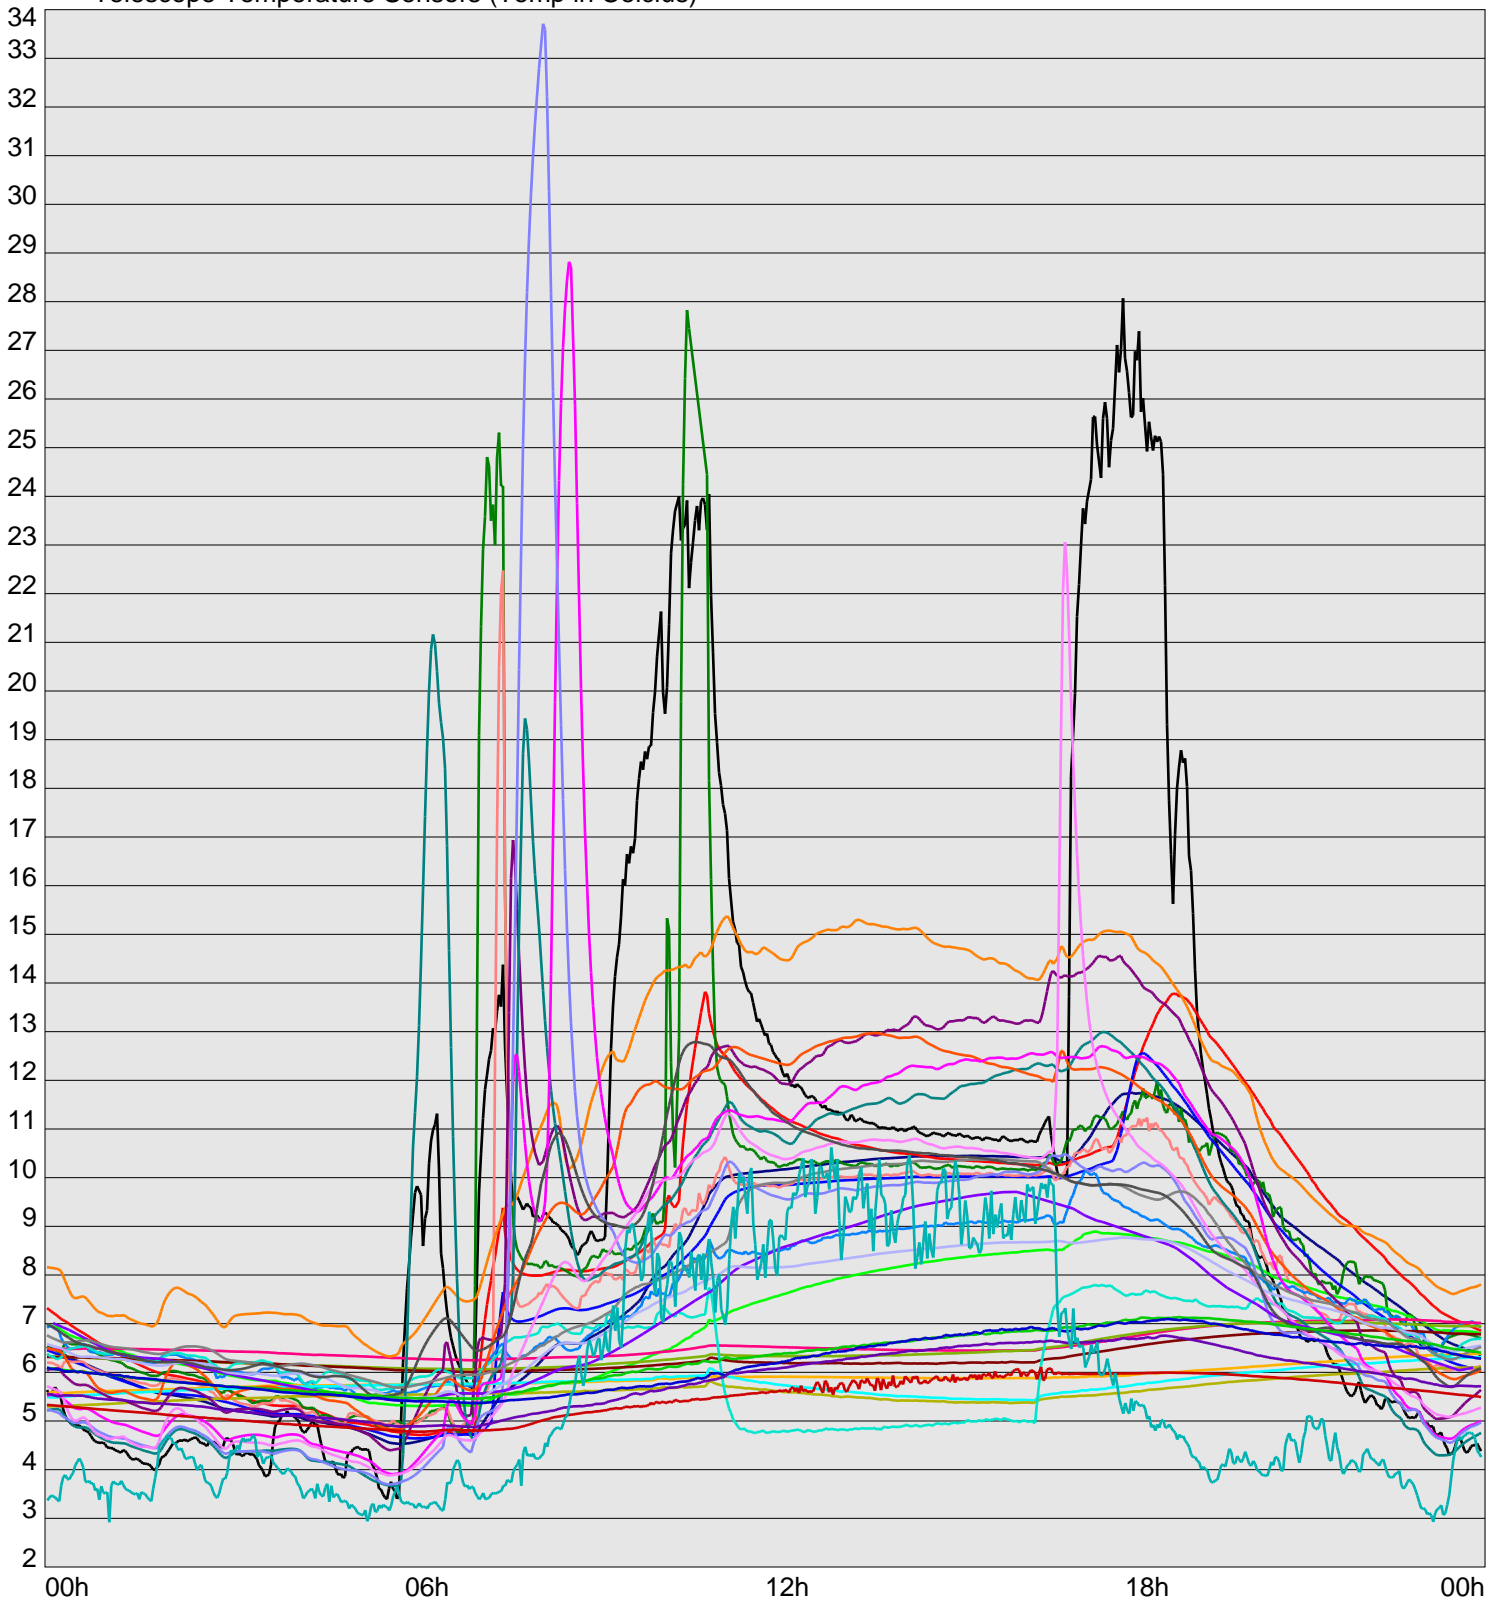

Telescope Temperature Sensors (Temp in Celcius)

- TT1 TT2 TT3 TT4 TT5 TT6 TT7 TT8
- TM1 TM2 TM3 TM4 TM5 TM6 TMS1 TMS2
- TD1 TD2 TD3 TD4 TD5 TD6 TD7
- TF1 TF2 TF3 TF4 TF5 TF6 TF7 TF8
- TE1 TE2