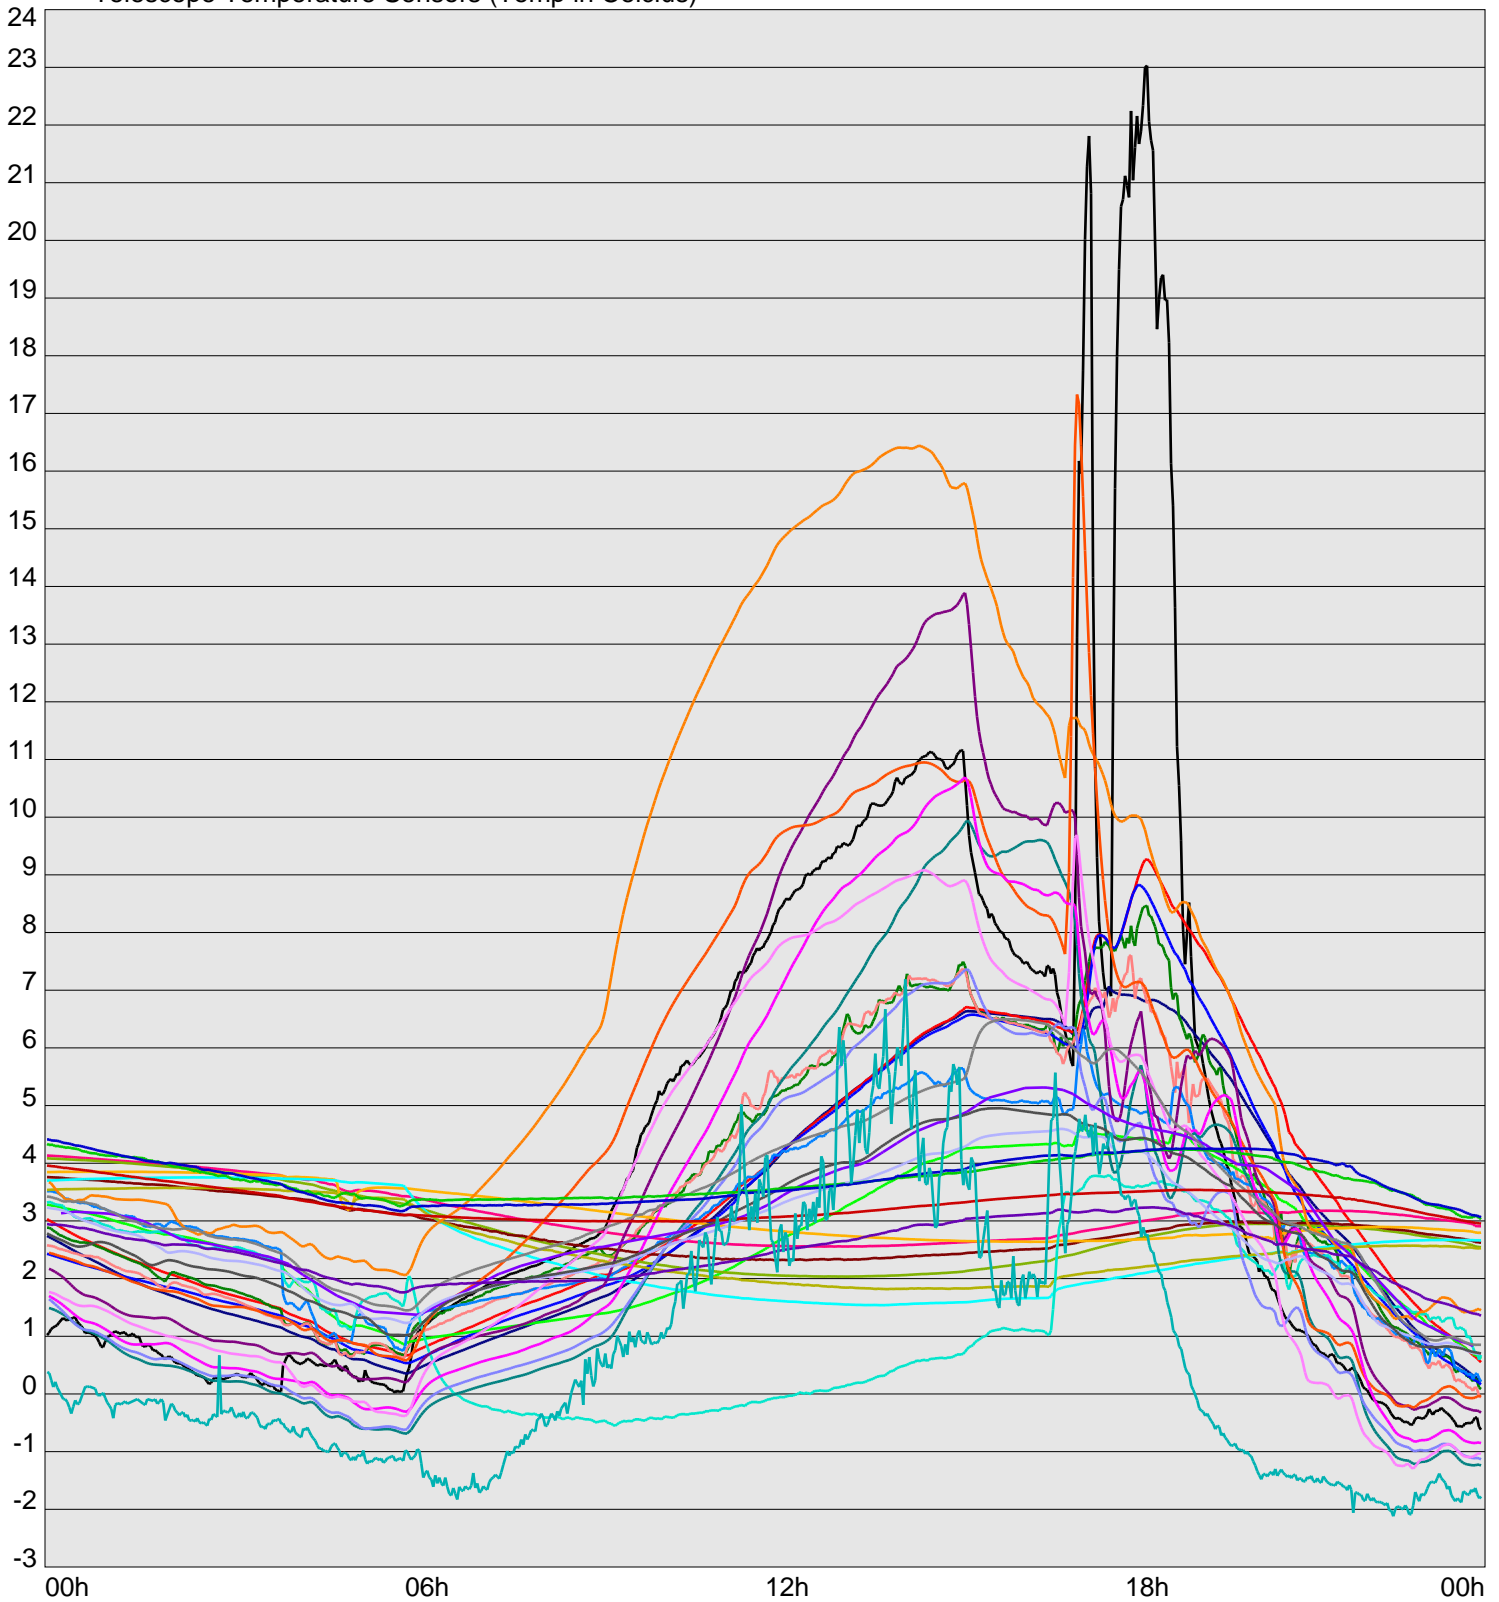

Telescope Temperature Sensors (Temp in Celcius)

TT1	TT2	TT3	TT4	TT5	TT6	TT7	TT8	TM1	TM2
TM3	TM4	TM5	TM6	TMS1	TMS2	TD1	TD2	TD3	TD4
TD5	TD6	TD7	TF1	TF2	TF3	TF4	TF5	TF6	TF7
TF8	TE1	TE2							