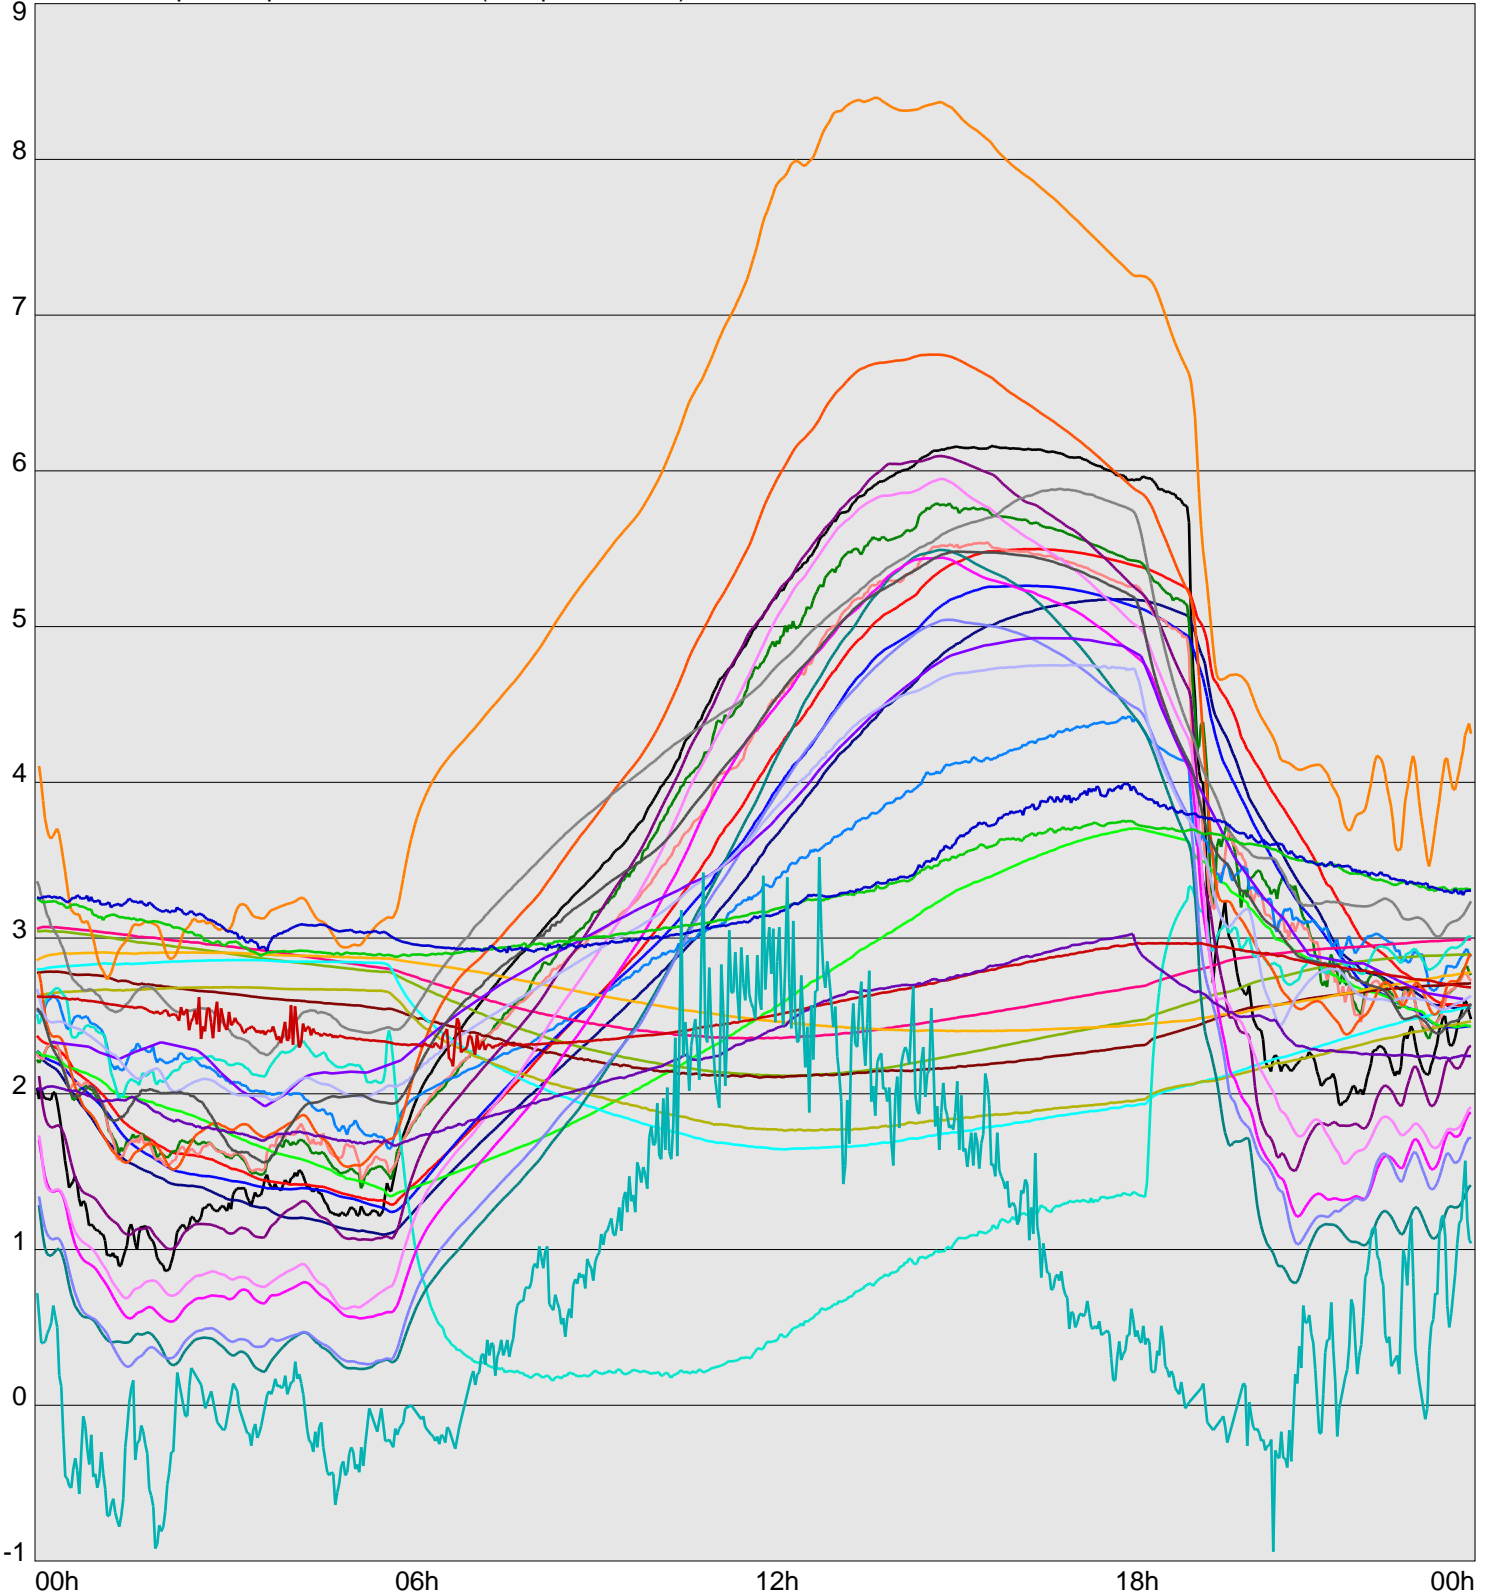

Telescope Temperature Sensors (Temp in Celcius)

- TT1 TT2 TT3 TT4 TT5 TT6 TT7 TT8
- TM1 TM2 TM3 TM4 TM5 TM6 TMS1 TMS2
- TD1 TD2 TD3 TD4 TD5 TD6 TD7
- TF1 TF2 TF3 TF4 TF5 TF6 TF7 TF8
- TE1 TE2