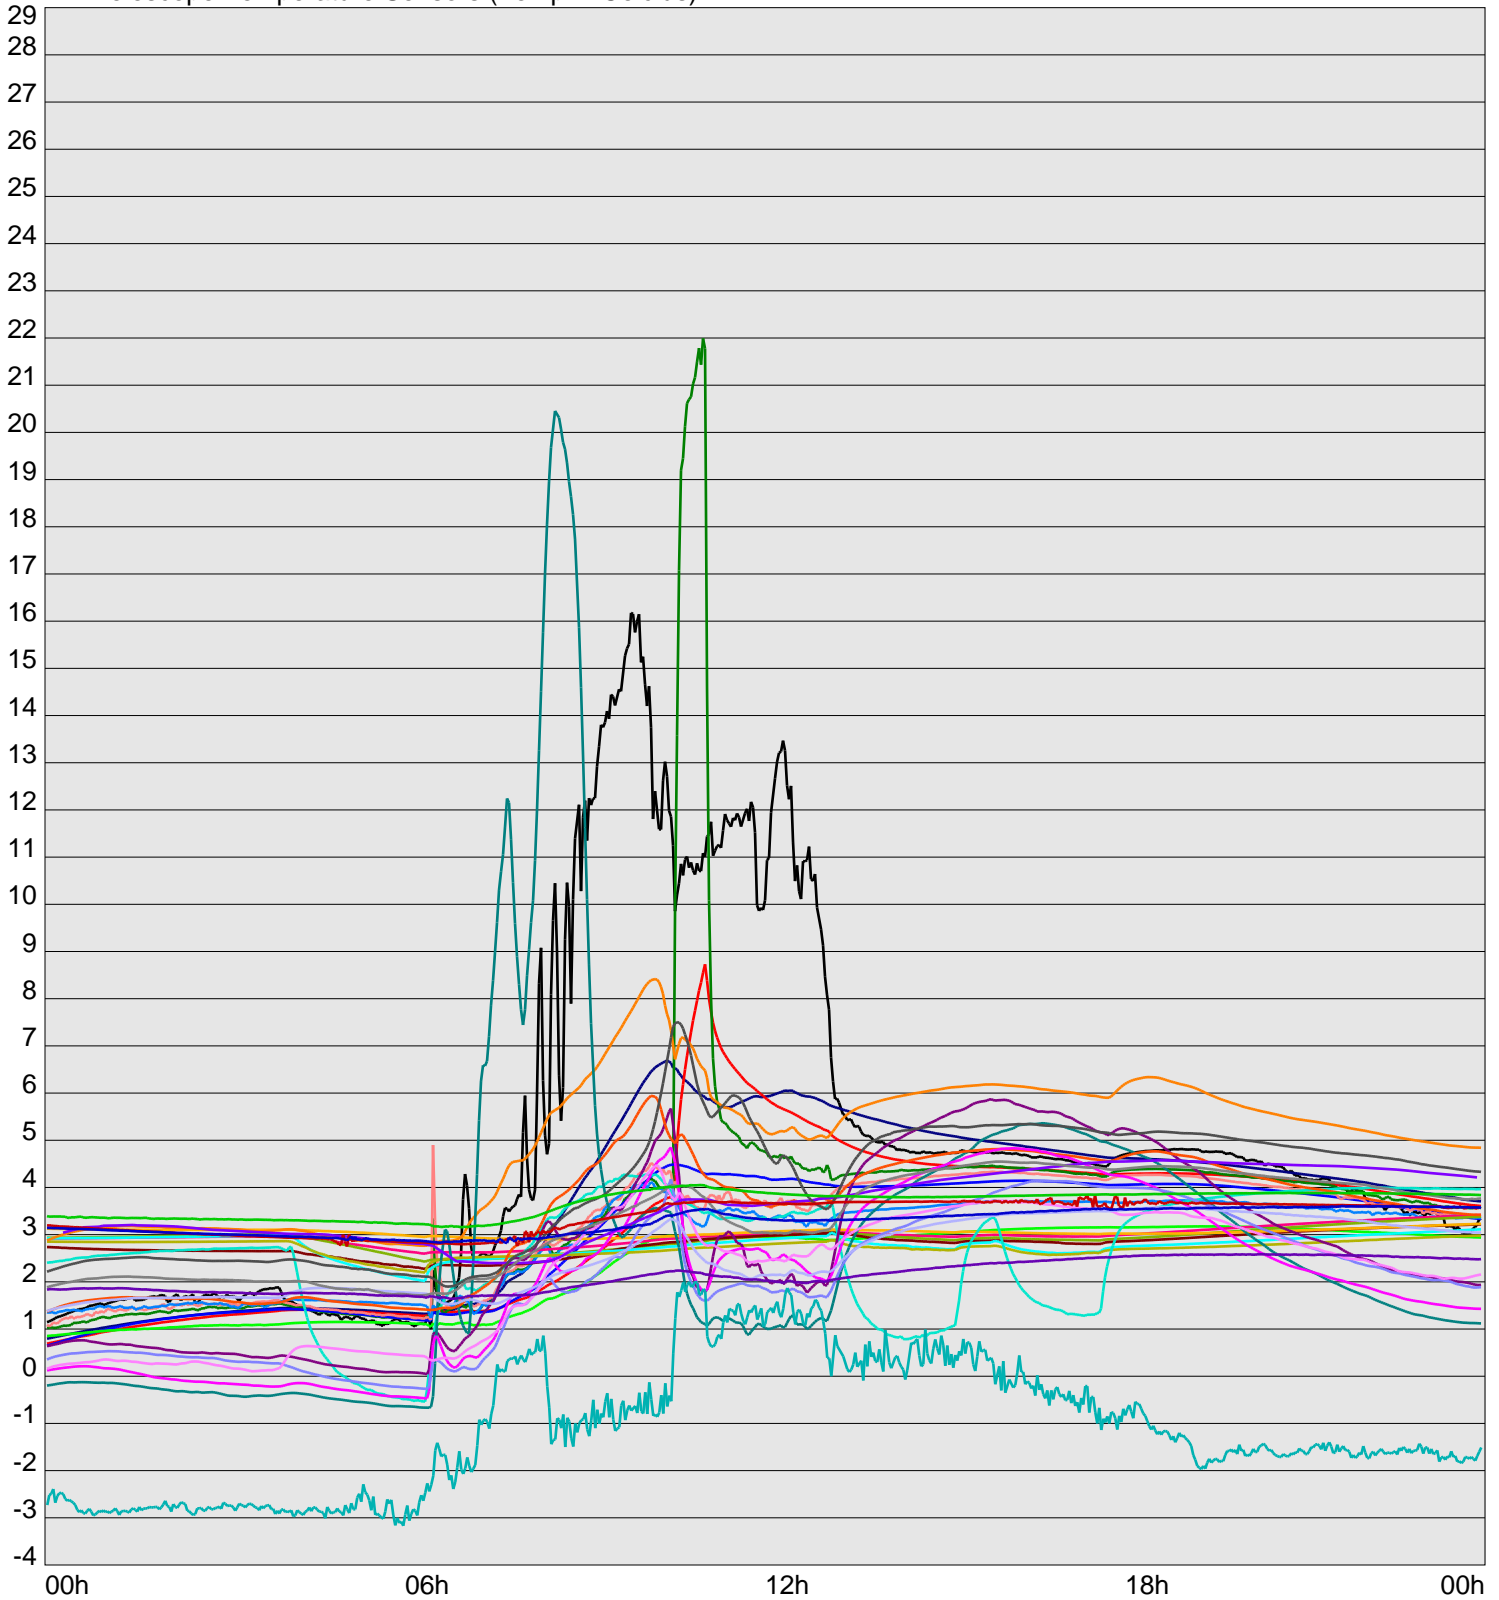

Telescope Temperature Sensors (Temp in Celcius)

TT1	TT2	TT3	TT4	TT5	TT6	TT7	TT8	TM1	TM2
TM3	TM4	TM5	TM6	TMS1	TMS2	TD1	TD2	TD3	TD4
TD5	TD6	TD7	TF1	TF2	TF3	TF4	TF5	TF6	TF7
TF8	TE1	TE2							