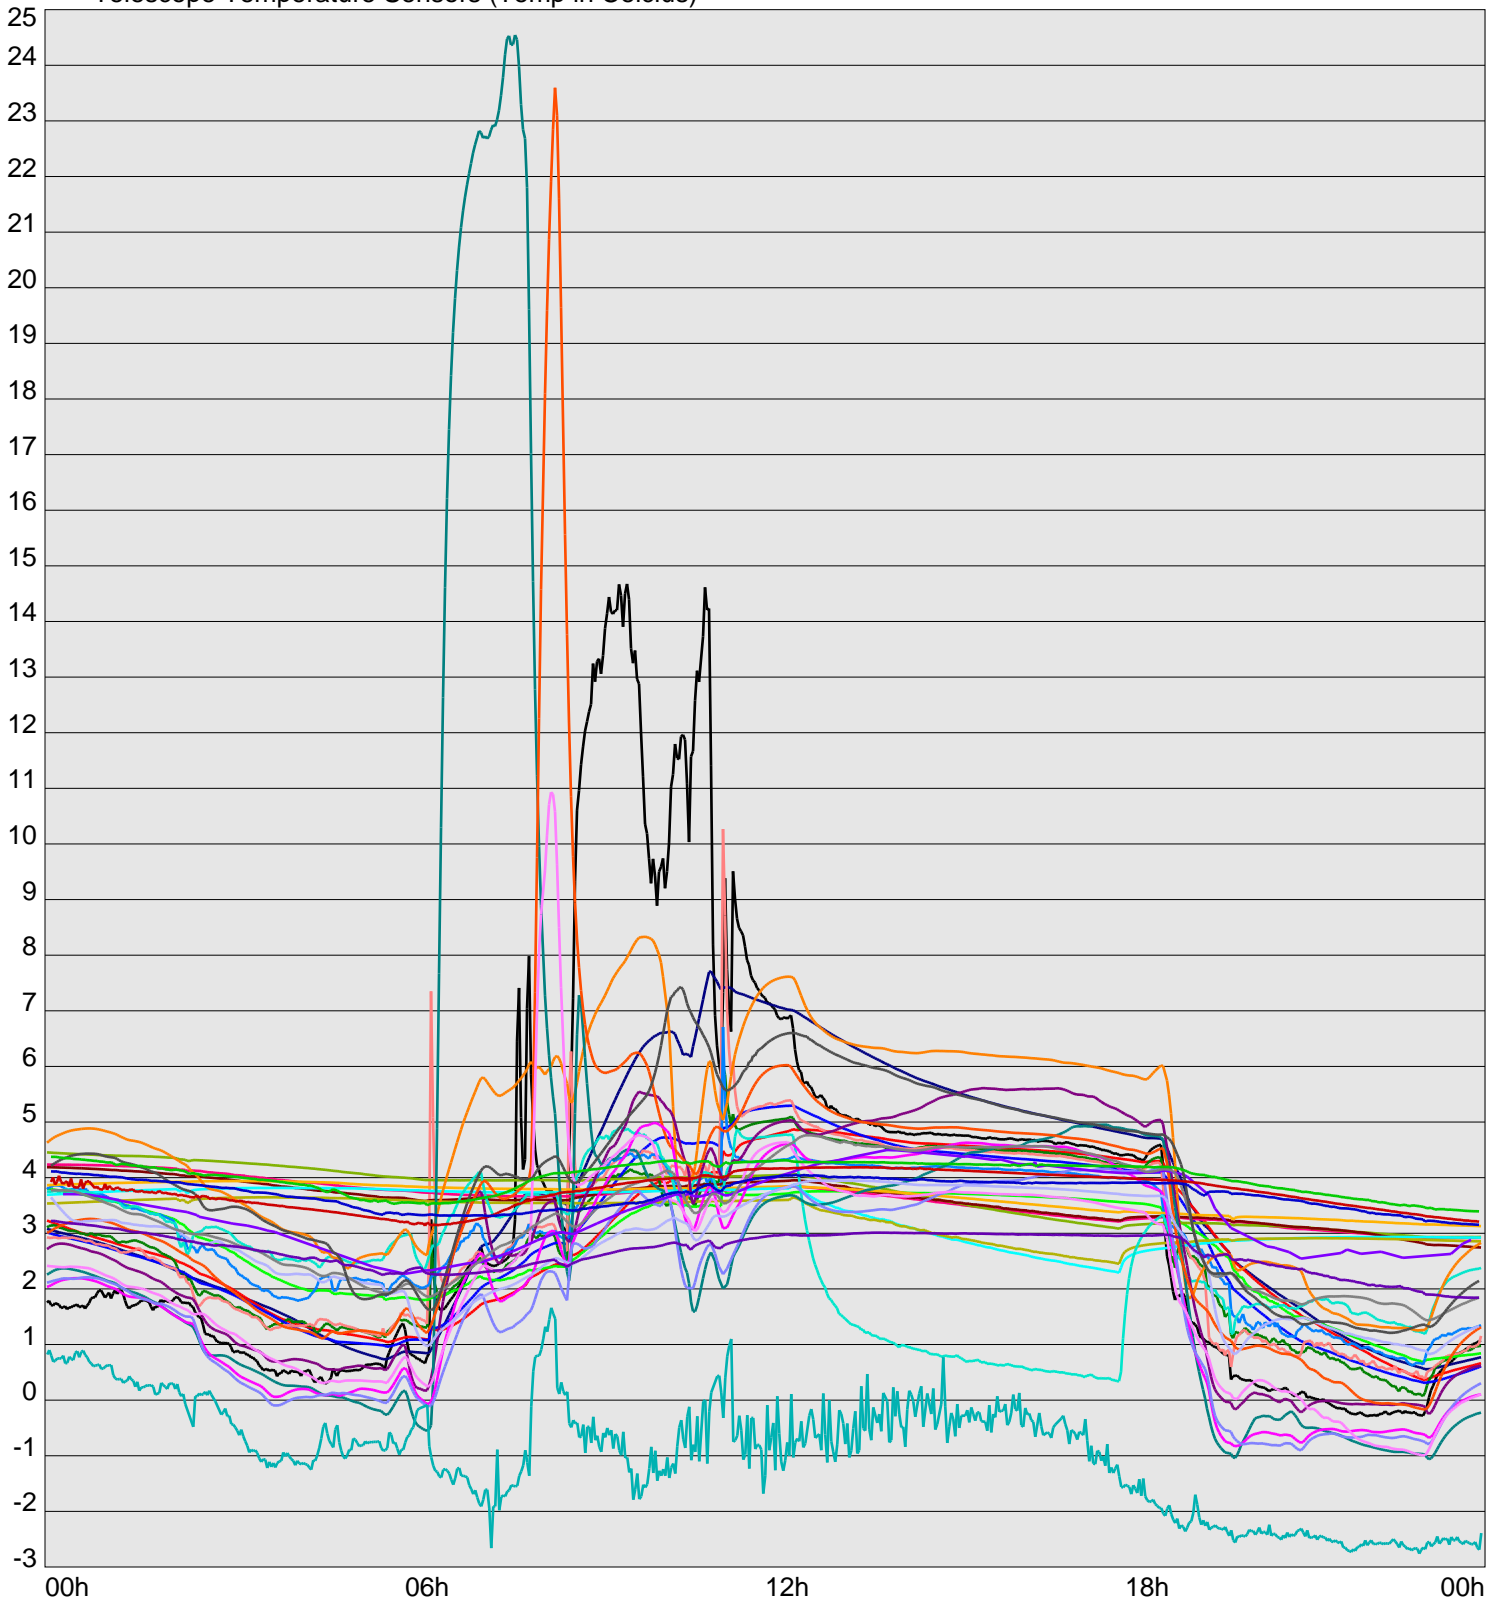

Telescope Temperature Sensors (Temp in Celcius)

TT1	TT2	TT3	TT4	TT5	TT6	TT7	TT8	TM1	TM2
TM3	TM4	TM5	TM6	TMS1	TMS2	TD1	TD2	TD3	TD4
TD5	TD6	TD7	TF1	TF2	TF3	TF4	TF5	TF6	TF7
TF8	TE1	TE2							