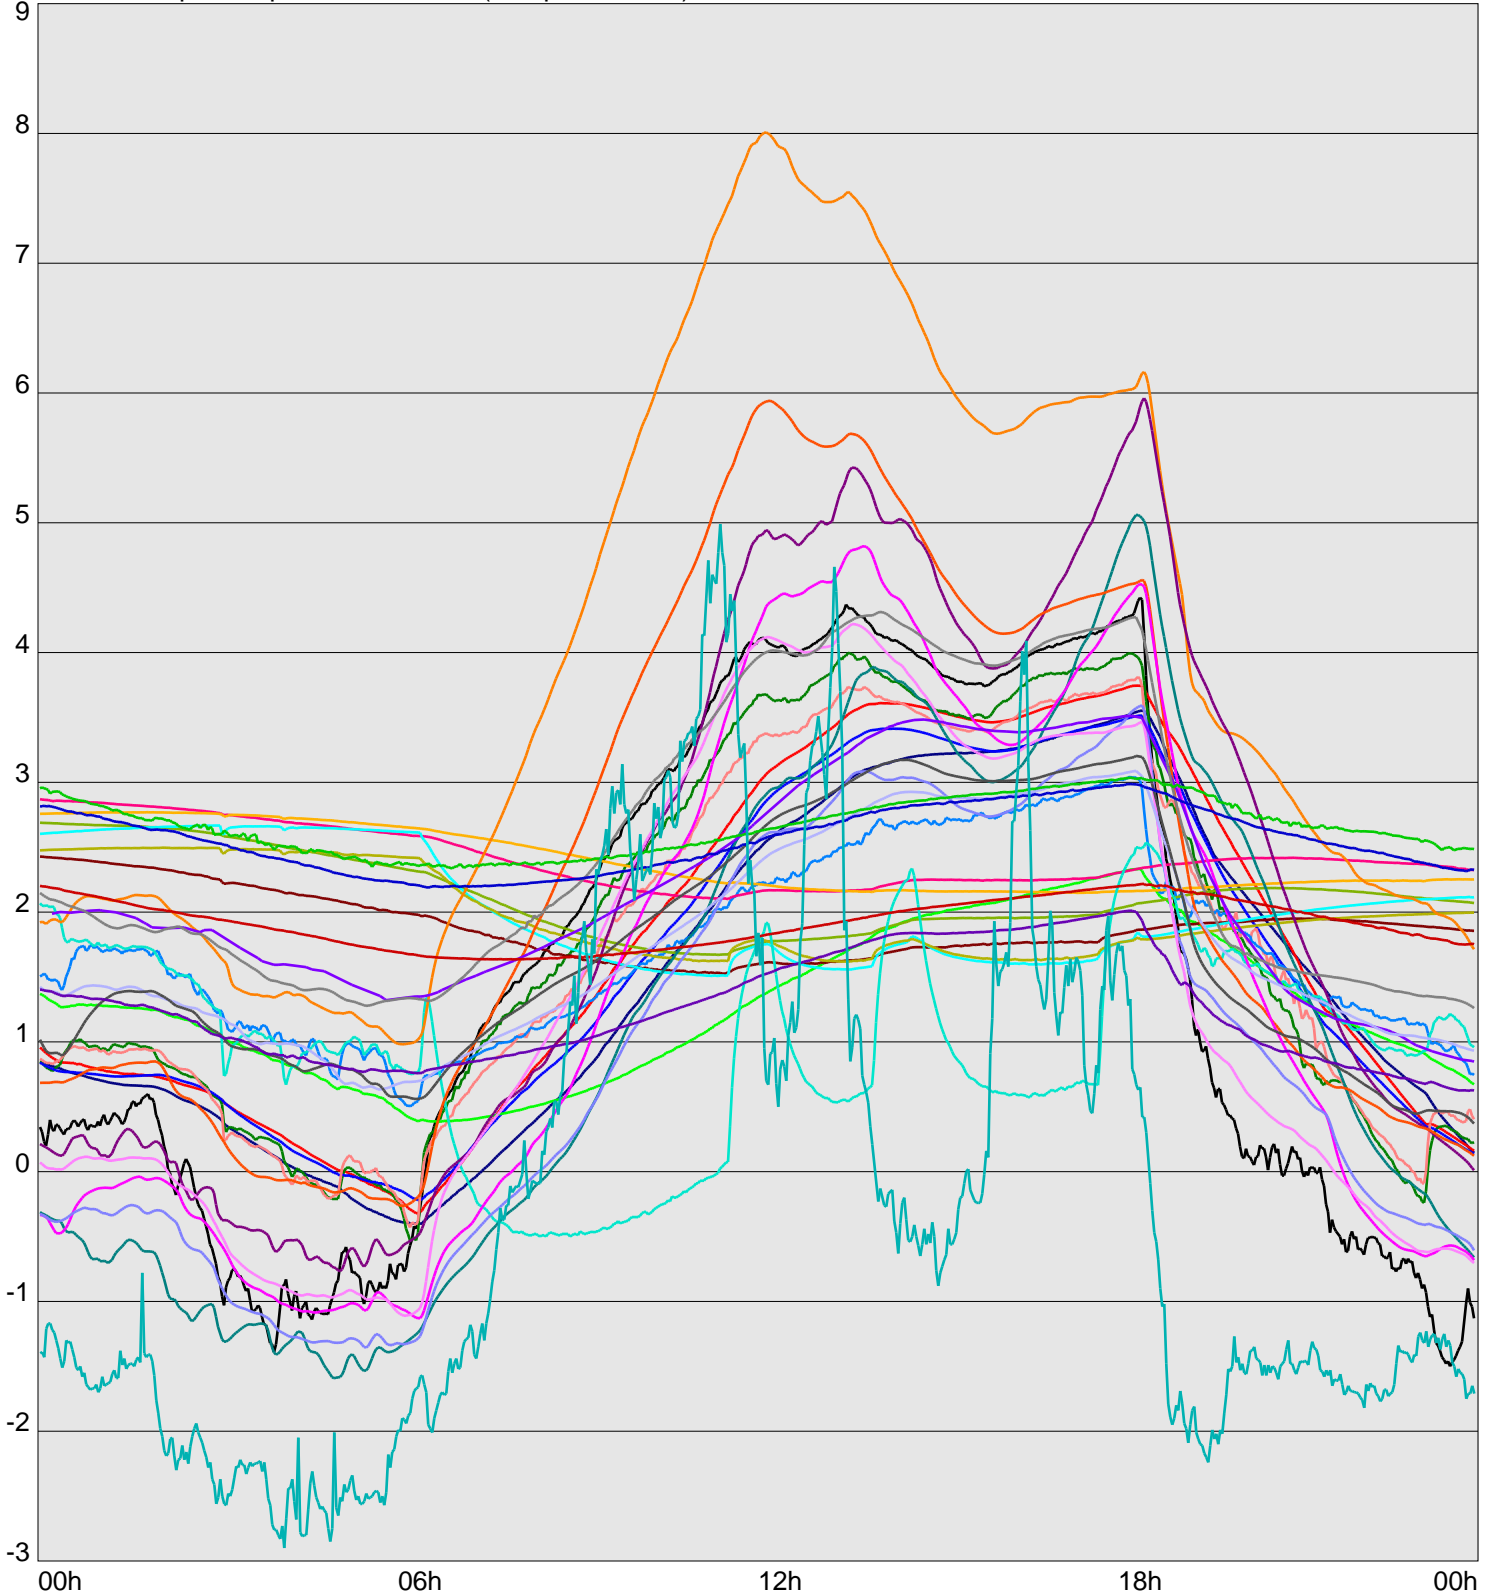

Telescope Temperature Sensors (Temp in Celcius)

TT1	TT2	TT3	TT4	TT5	TT6	TT7	TT8	TM1	TM2
TM3	TM4	TM5	TM6	TMS1	TMS2	TD1	TD2	TD3	TD4
TD5	TD6	TD7	TF1	TF2	TF3	TF4	TF5	TF6	TF7
TF8	TE1	TE2							