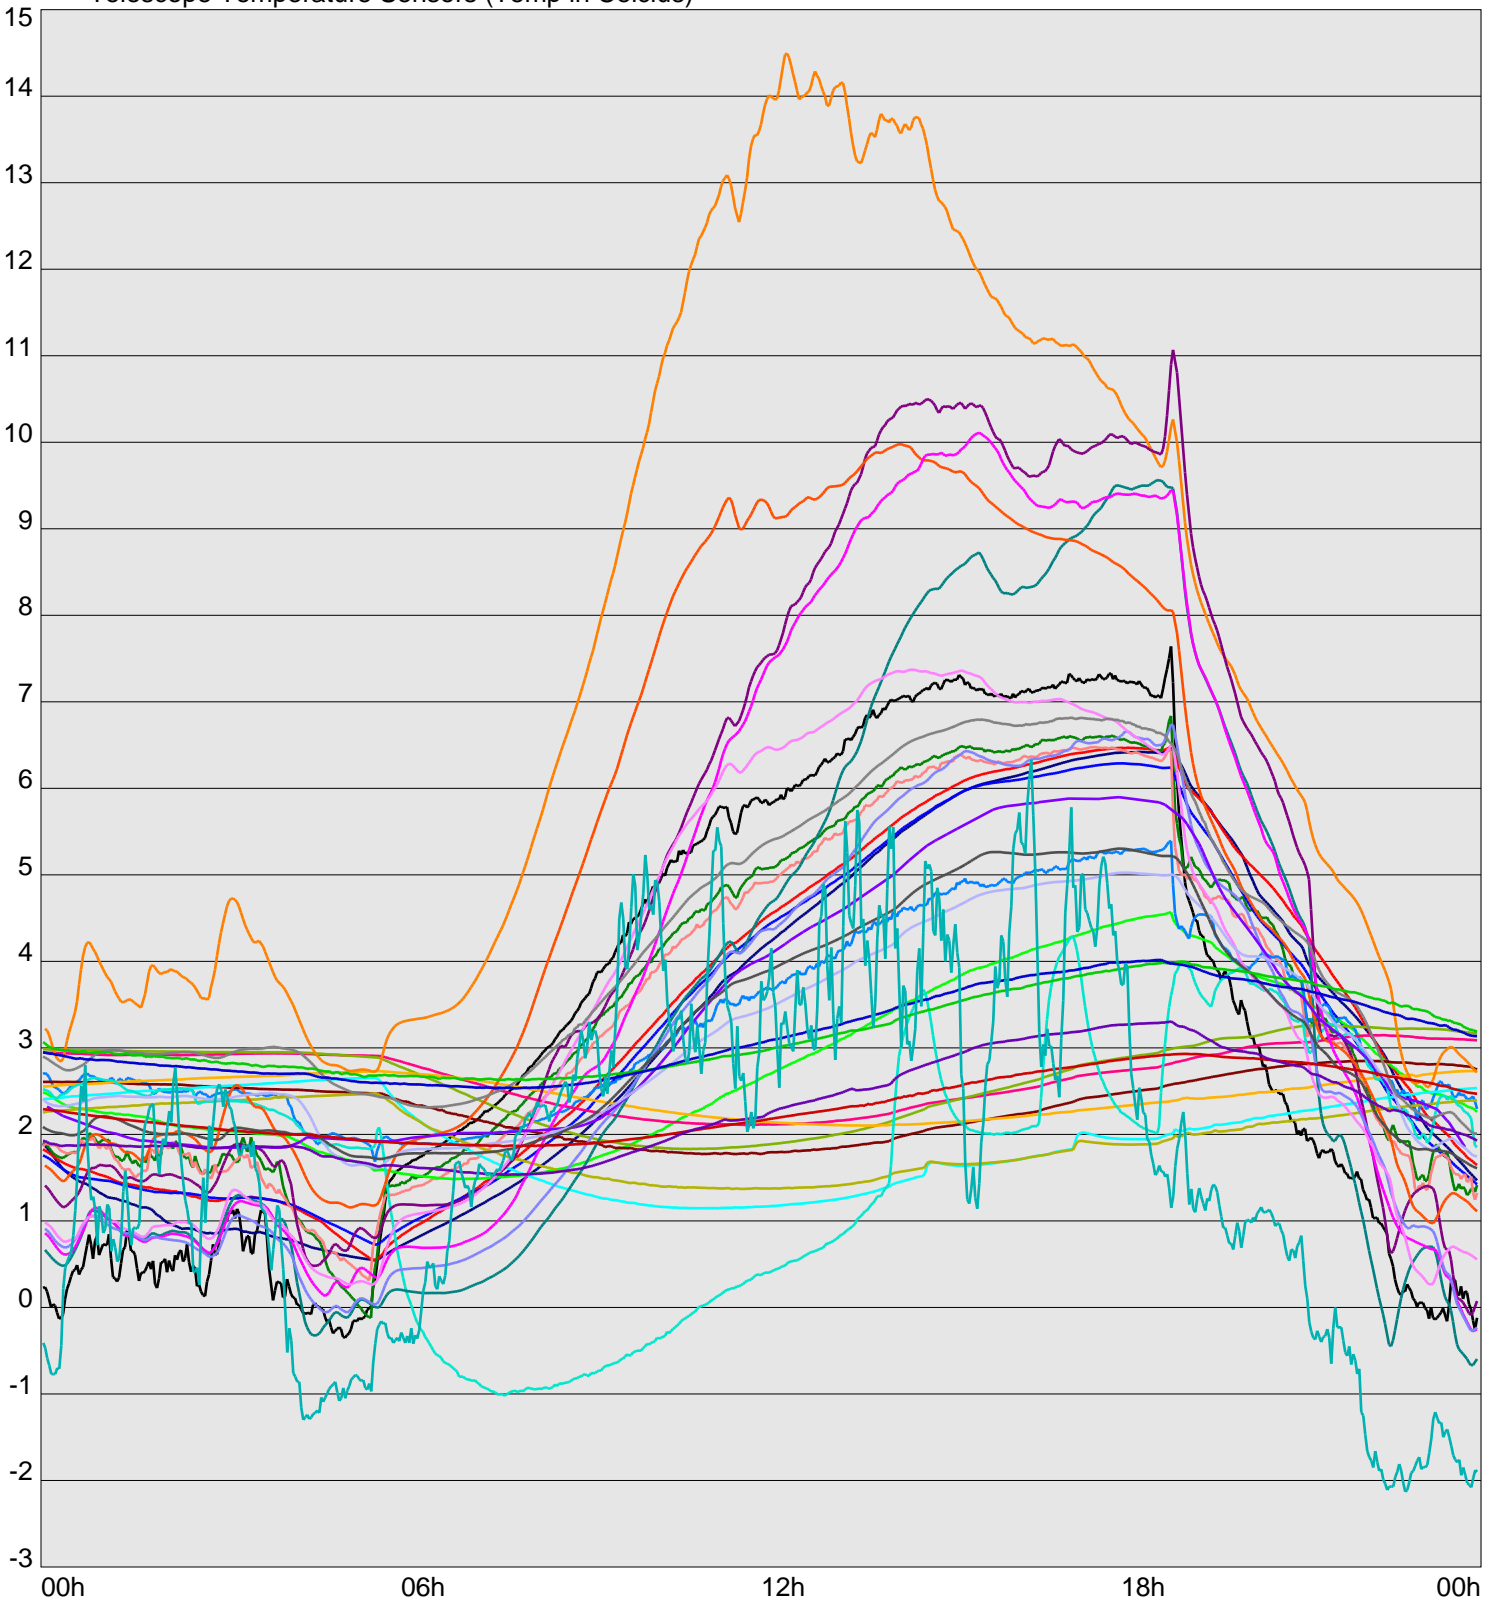

Telescope Temperature Sensors (Temp in Celcius)

TT1	TT2	TT3	TT4	TT5	TT6	TT7	TT8	TM1	TM2
TM3	TM4	TM5	TM6	TMS1	TMS2	TD1	TD2	TD3	TD4
TD5	TD6	TD7	TF1	TF2	TF3	TF4	TF5	TF6	TF7
TF8	TE1	TE2							