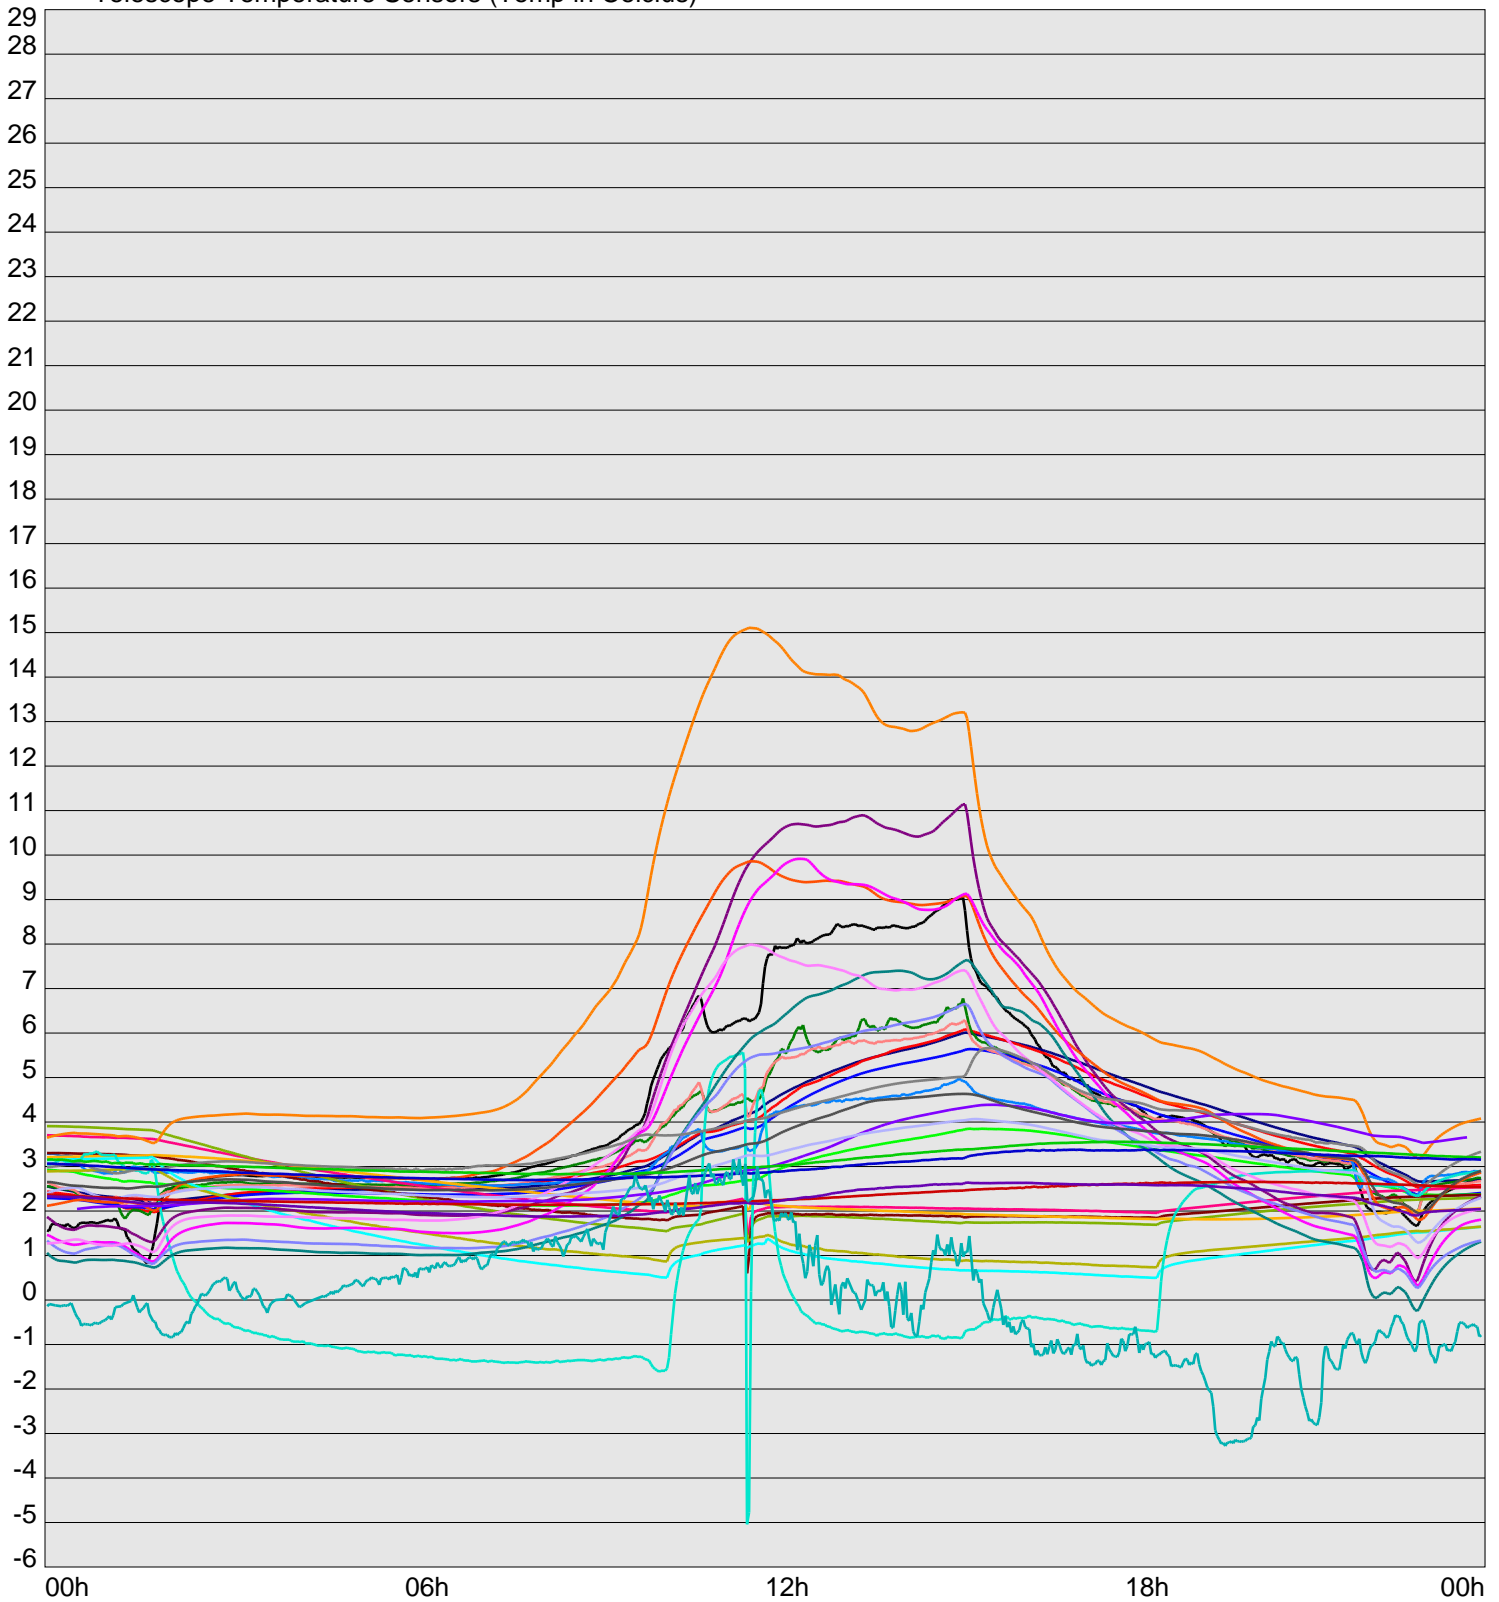

Telescope Temperature Sensors (Temp in Celcius)

TT1	TT2	TT3	TT4	TT5	TT6	TT7	TT8	TM1	TM2
TM3	TM4	TM5	TM6	TMS1	TMS2	TD1	TD2	TD3	TD4
TD5	TD6	TD7	TF1	TF2	TF3	TF4	TF5	TF6	TF7
TF8	TE1	TE2							