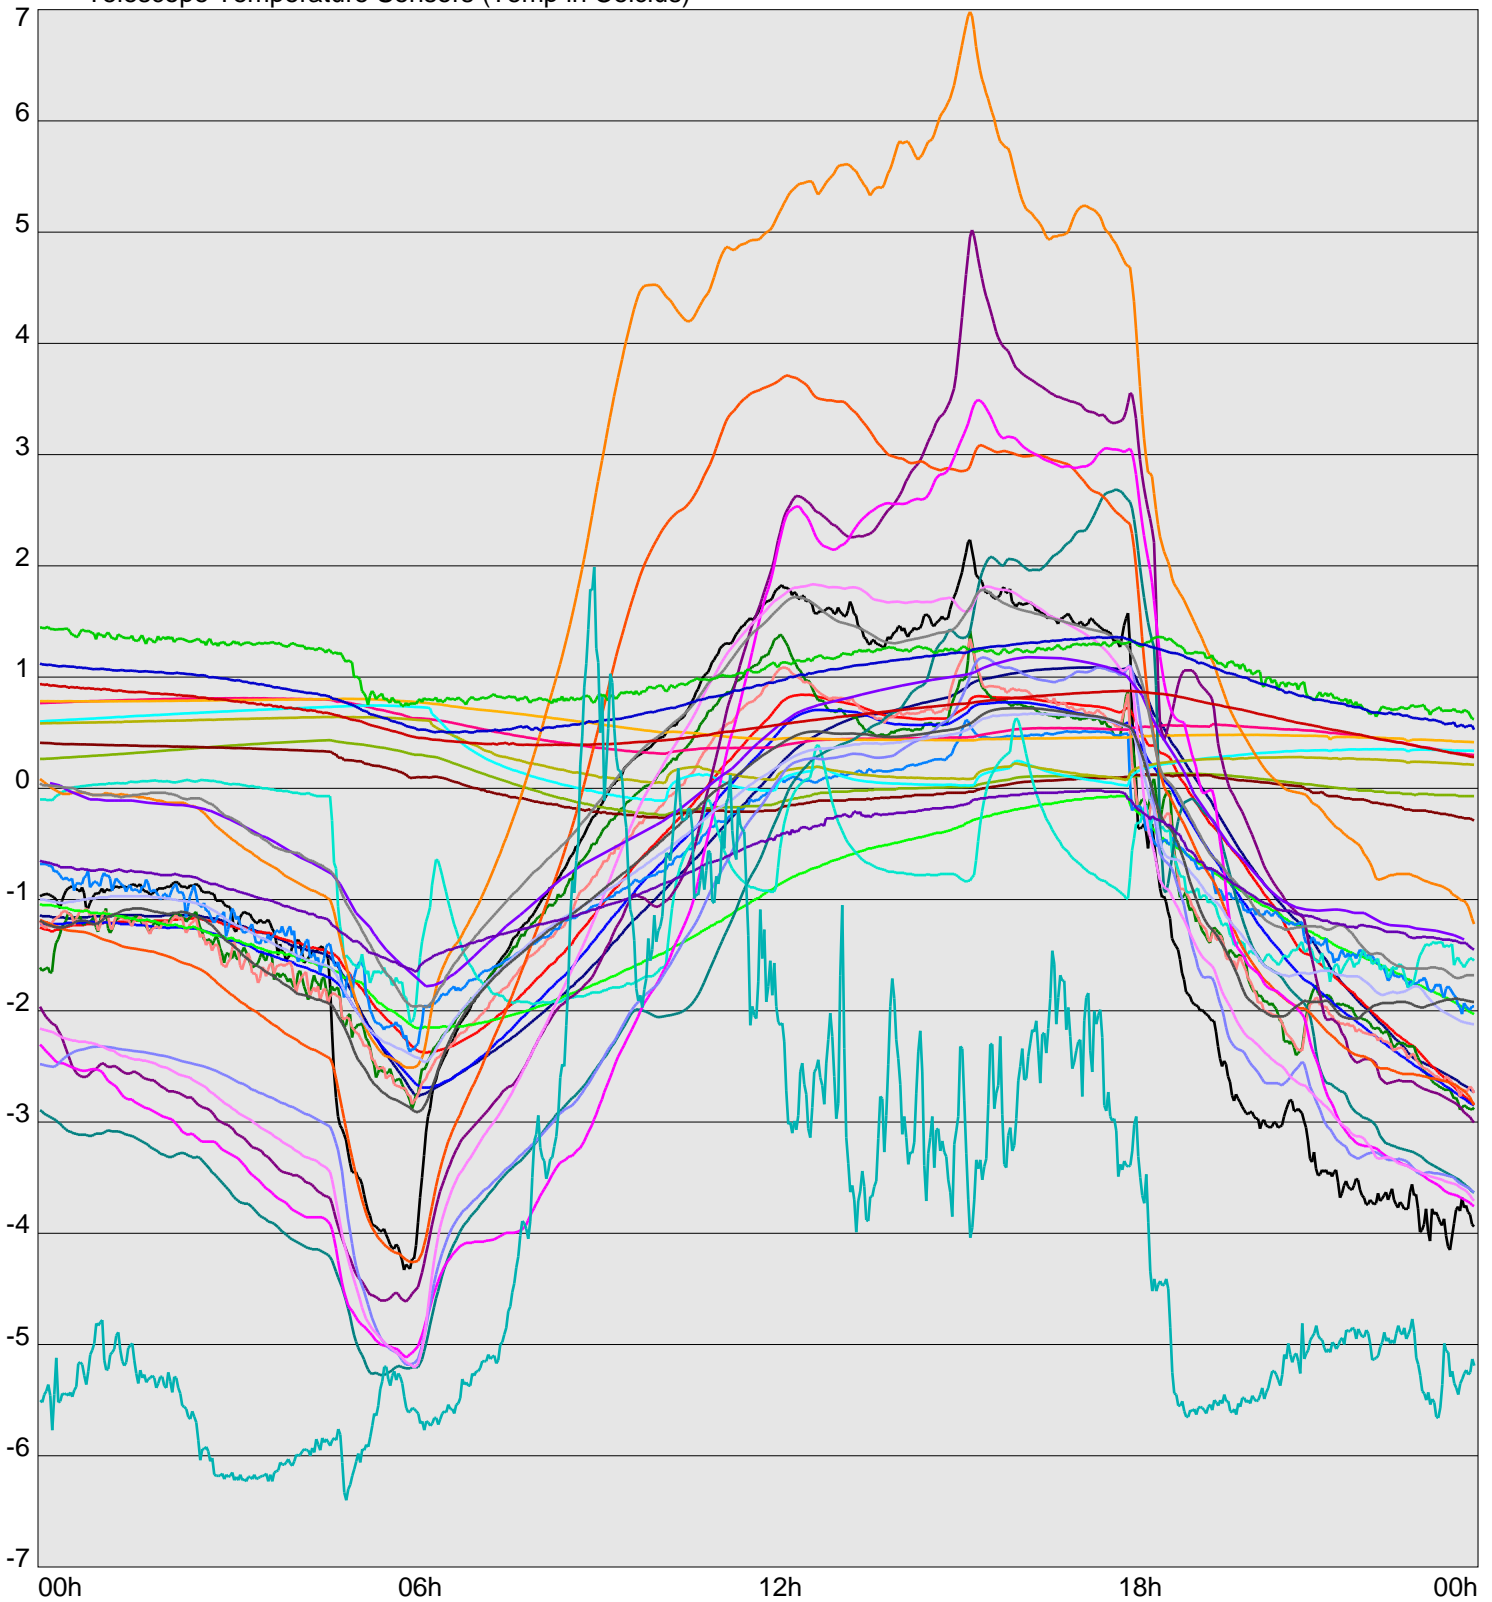

Telescope Temperature Sensors (Temp in Celcius)

TT1	TT2	TT3	TT4	TT5	TT6	TT7	TT8	TM1	TM2
TM3	TM4	TM5	TM6	TMS1	TMS2	TD1	TD2	TD3	TD4
TD5	TD6	TD7	TF1	TF2	TF3	TF4	TF5	TF6	TF7
TF8	TE1	TE2							