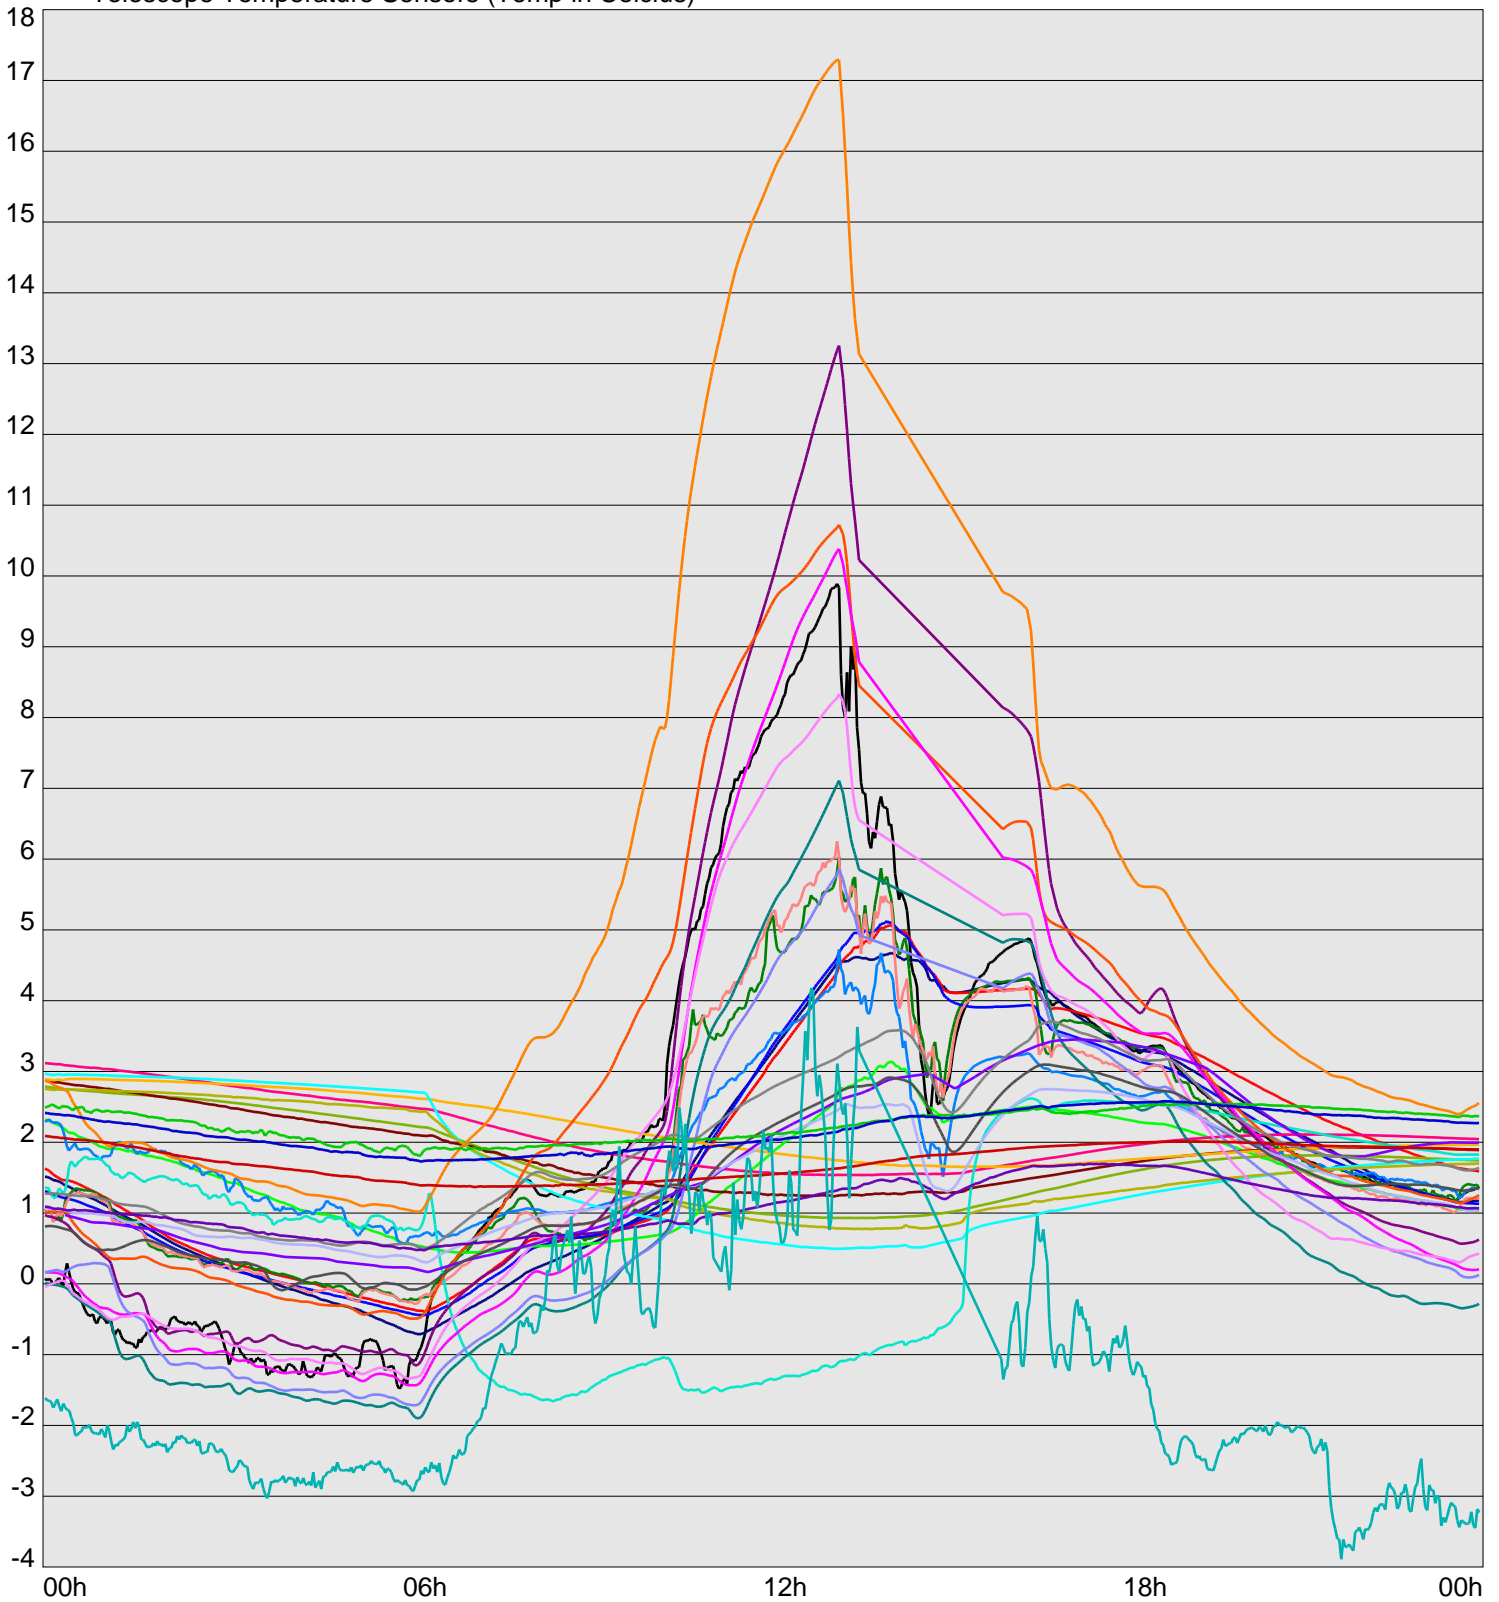

Telescope Temperature Sensors (Temp in Celcius)

TT1	TT2	TT3	TT4	TT5	TT6	TT7	TT8	TM1	TM2
TM3	TM4	TM5	TM6	TMS1	TMS2	TD1	TD2	TD3	TD4
TD5	TD6	TD7	TF1	TF2	TF3	TF4	TF5	TF6	TF7
TF8	TE1	TE2							