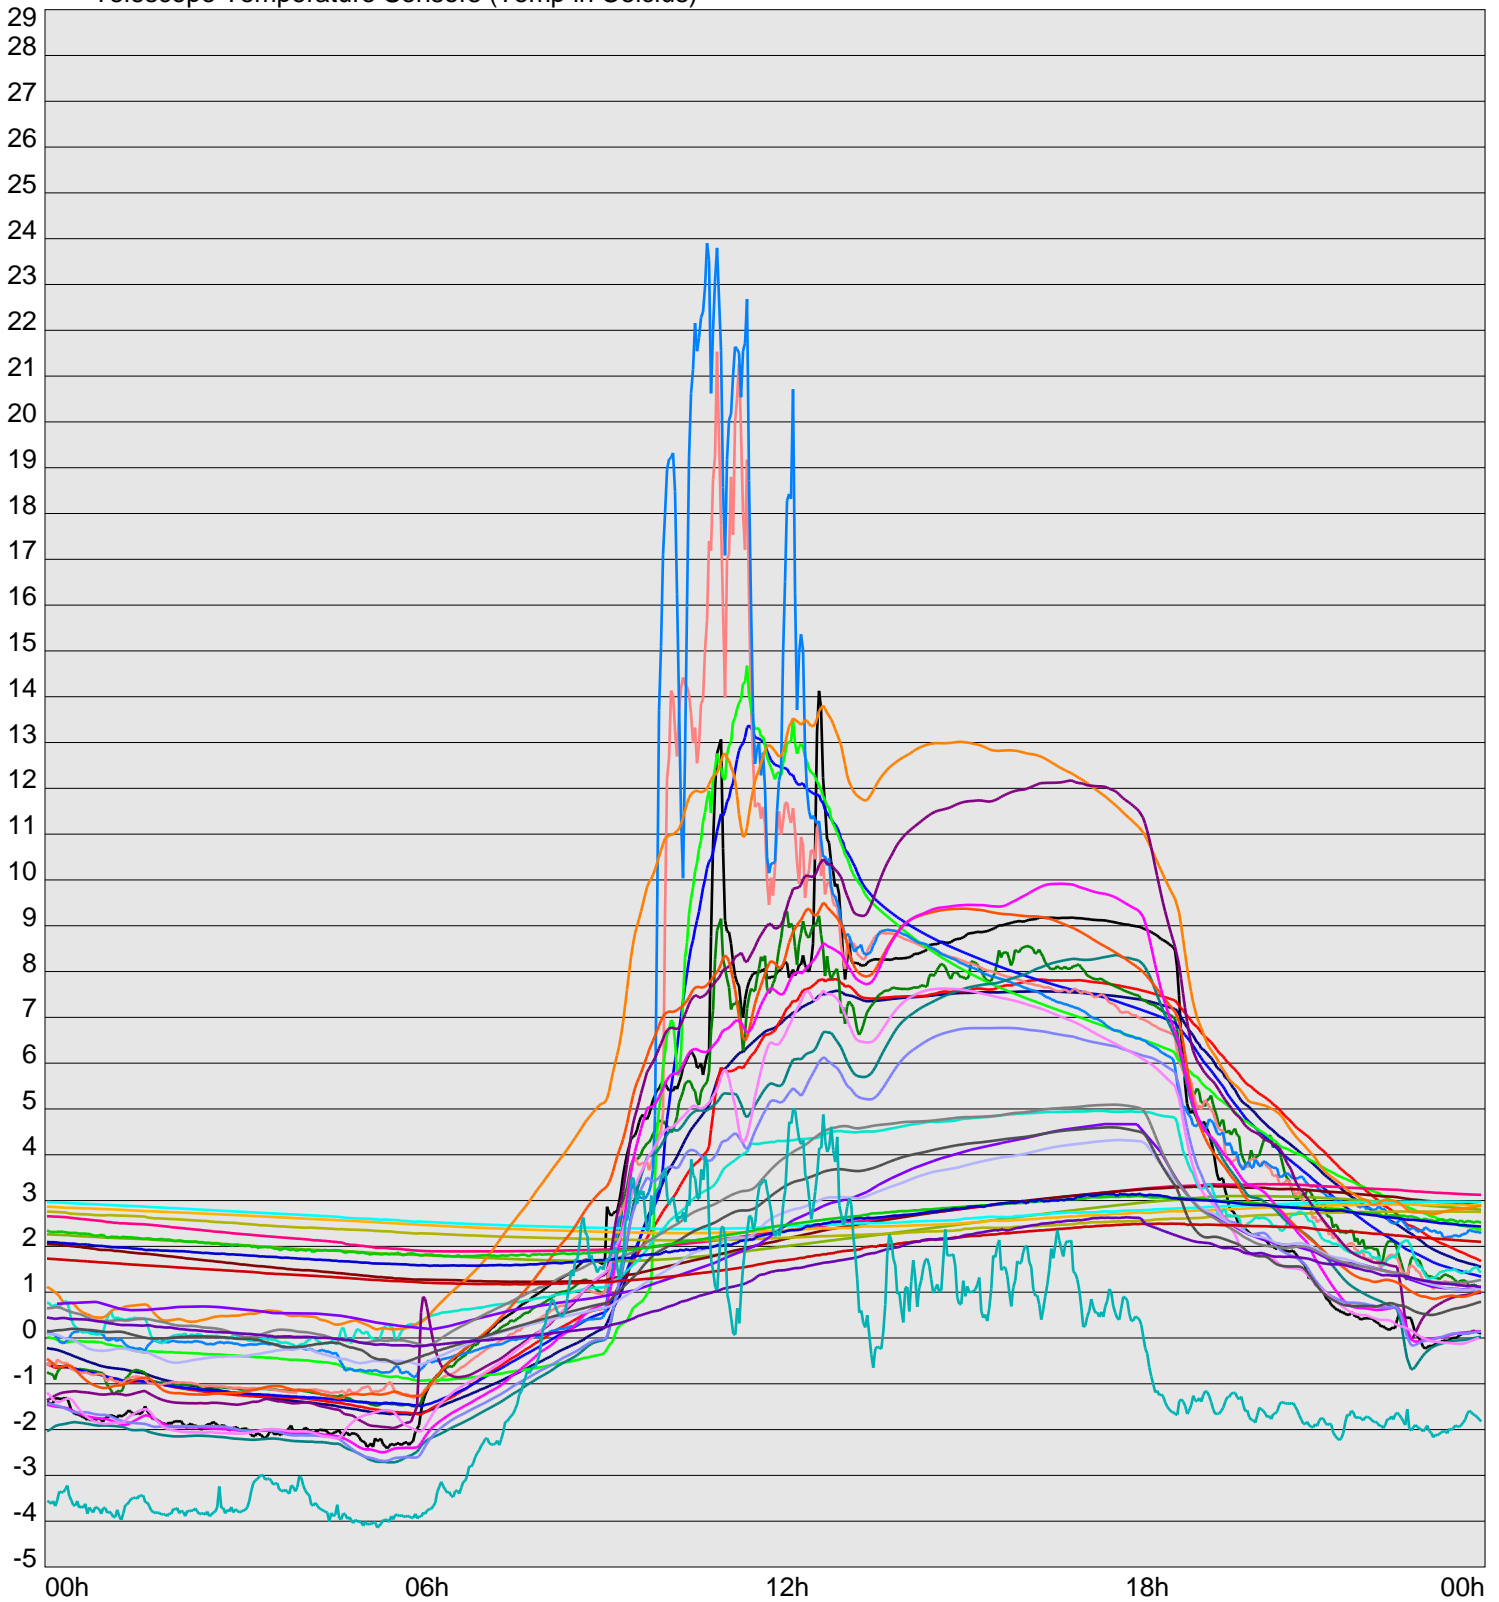

Telescope Temperature Sensors (Temp in Celcius)

TT1	TT2	TT3	TT4	TT5	TT6	TT7	TT8	TM1	TM2
TM3	TM4	TM5	TM6	TMS1	TMS2	TD1	TD2	TD3	TD4
TD5	TD6	TD7	TF1	TF2	TF3	TF4	TF5	TF6	TF7
TF8	TE1	TE2							