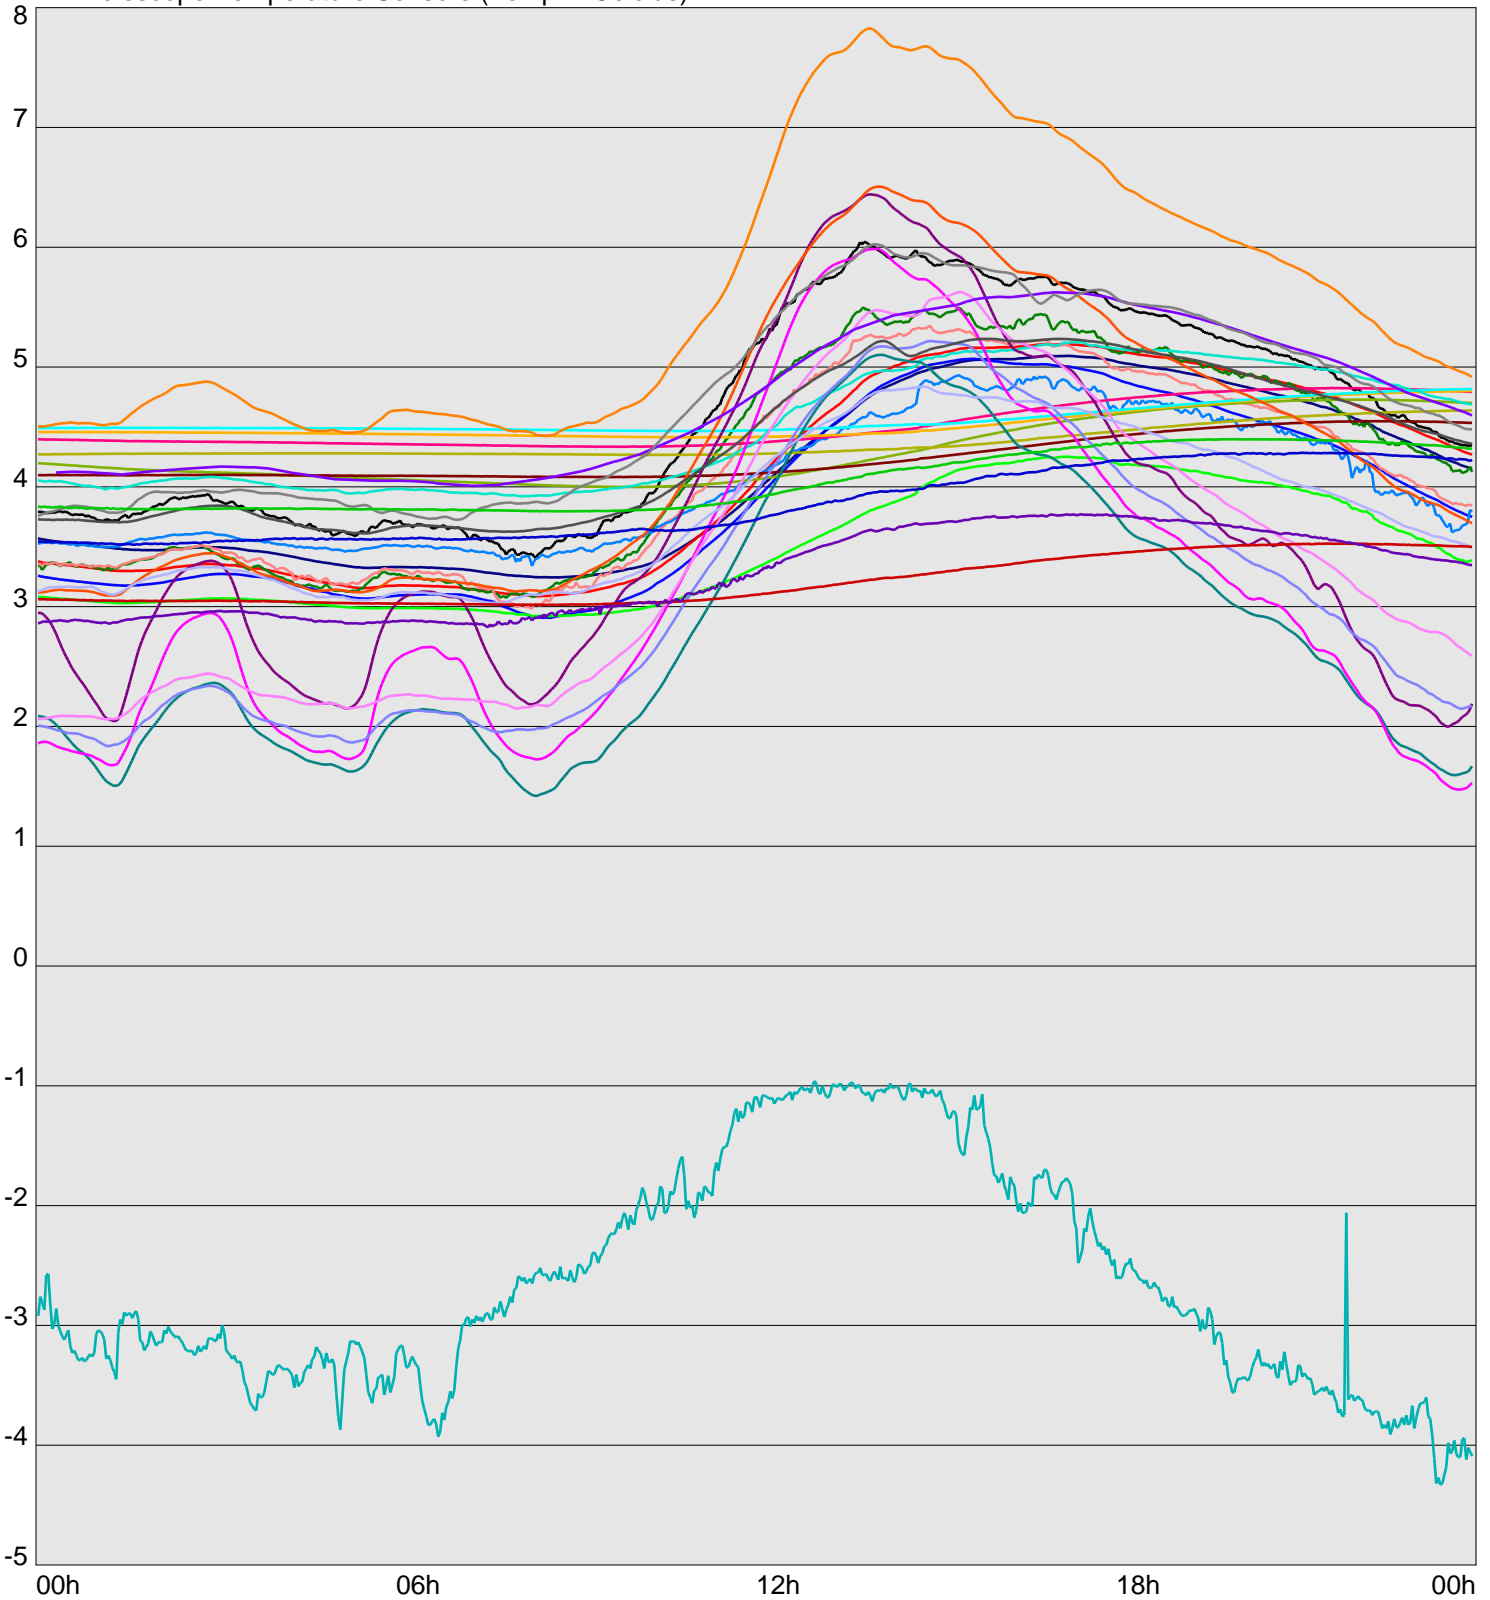

Telescope Temperature Sensors (Temp in Celcius)

TT1	TT2	TT3	TT4	TT5	TT6	TT7	TT8	TM1	TM2
TM3	TM4	TM5	TM6	TMS1	TMS2	TD1	TD2	TD3	TD4
TD5	TD6	TD7	TF1	TF2	TF3	TF4	TF5	TF6	TF7
TF8	TE1	TE2							