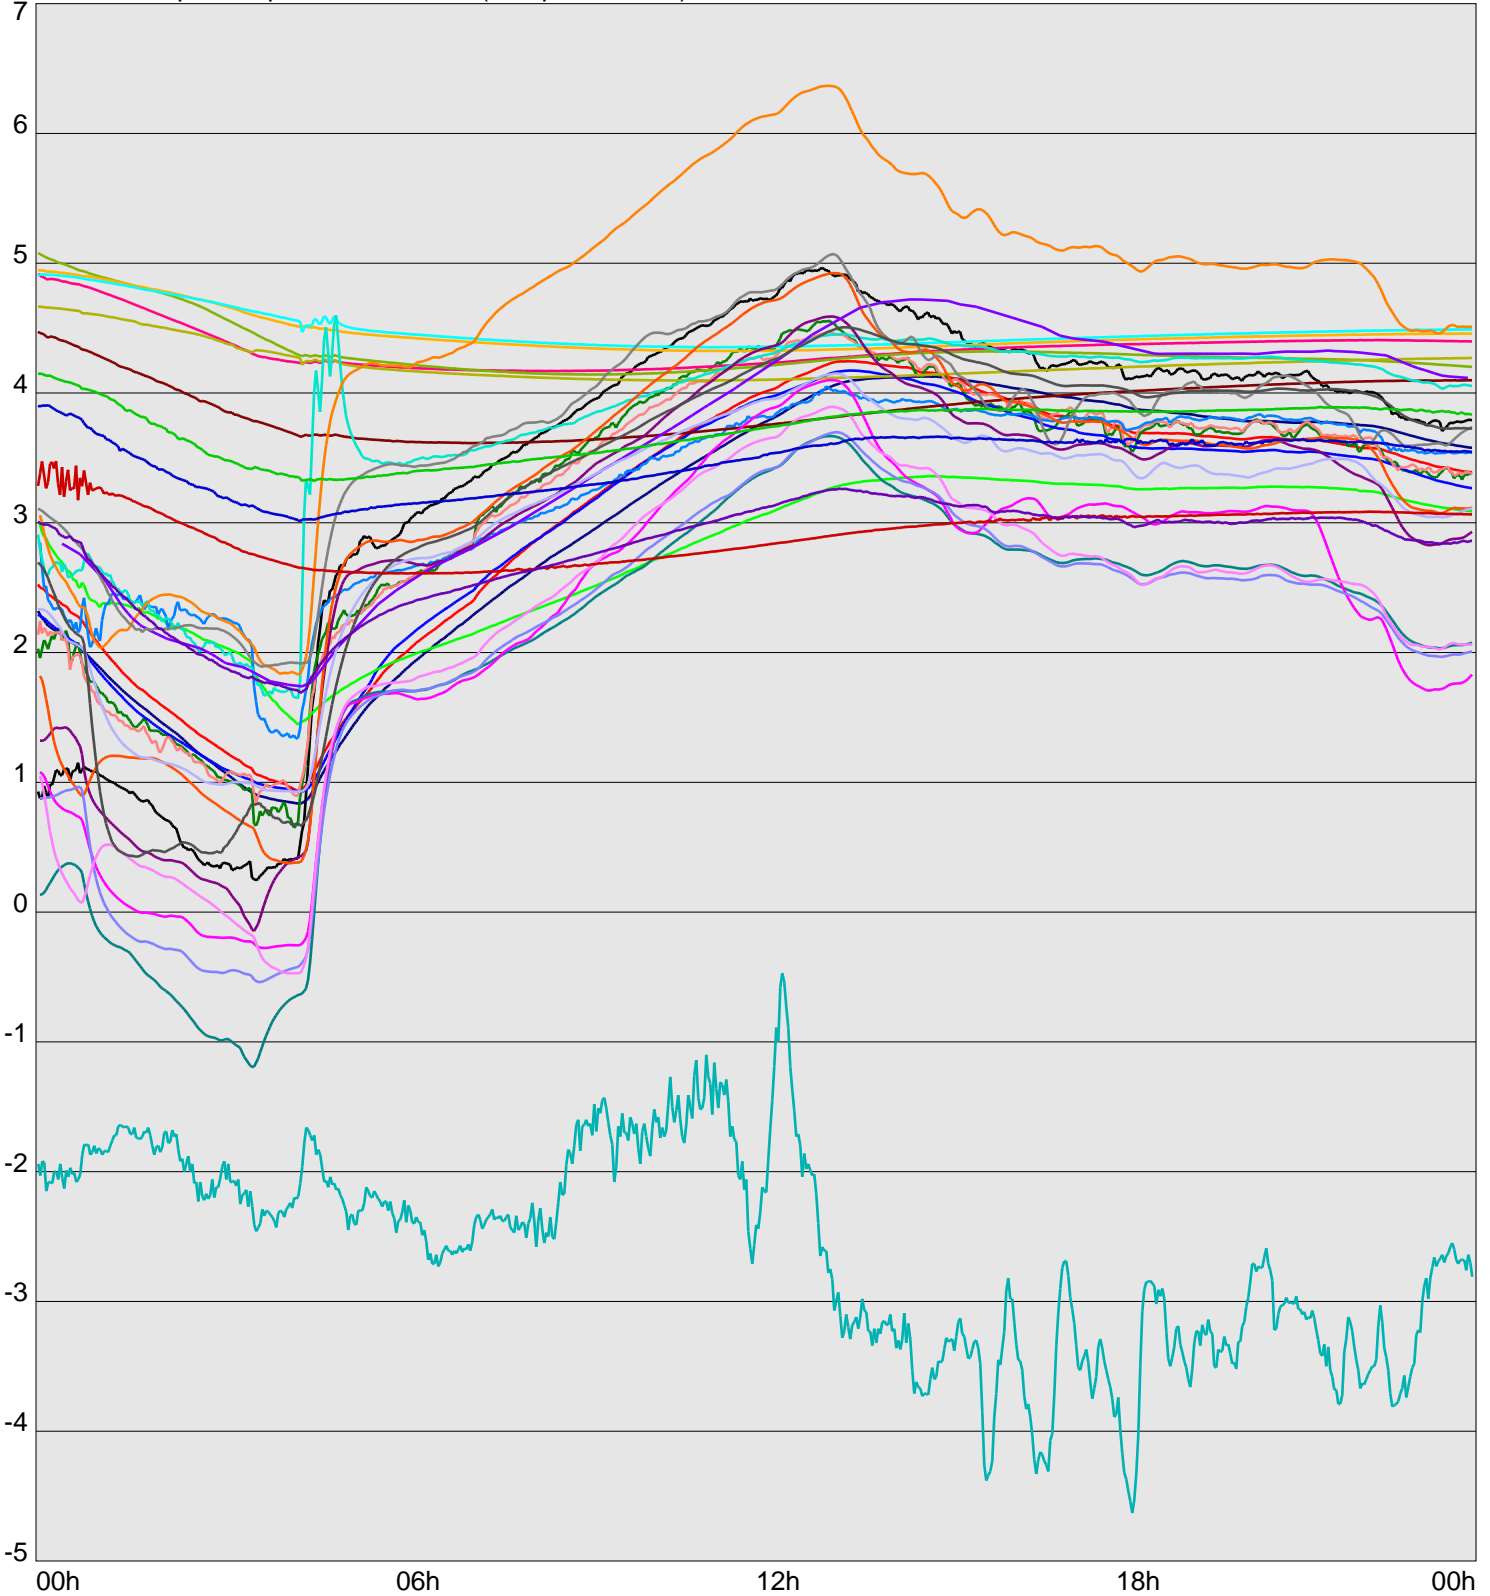

Telescope Temperature Sensors (Temp in Celcius)

| | | | | | | | | | |
|-----|-----|-----|-----|------|------|-----|-----|-----|-----|
| TT1 | TT2 | TT3 | TT4 | TT5 | TT6 | TT7 | TT8 | TM1 | TM2 |
| TM3 | TM4 | TM5 | TM6 | TMS1 | TMS2 | TD1 | TD2 | TD3 | TD4 |
| TD5 | TD6 | TD7 | TF1 | TF2 | TF3 | TF4 | TF5 | TF6 | TF7 |
| TF8 | TE1 | TE2 | | | | | | | |