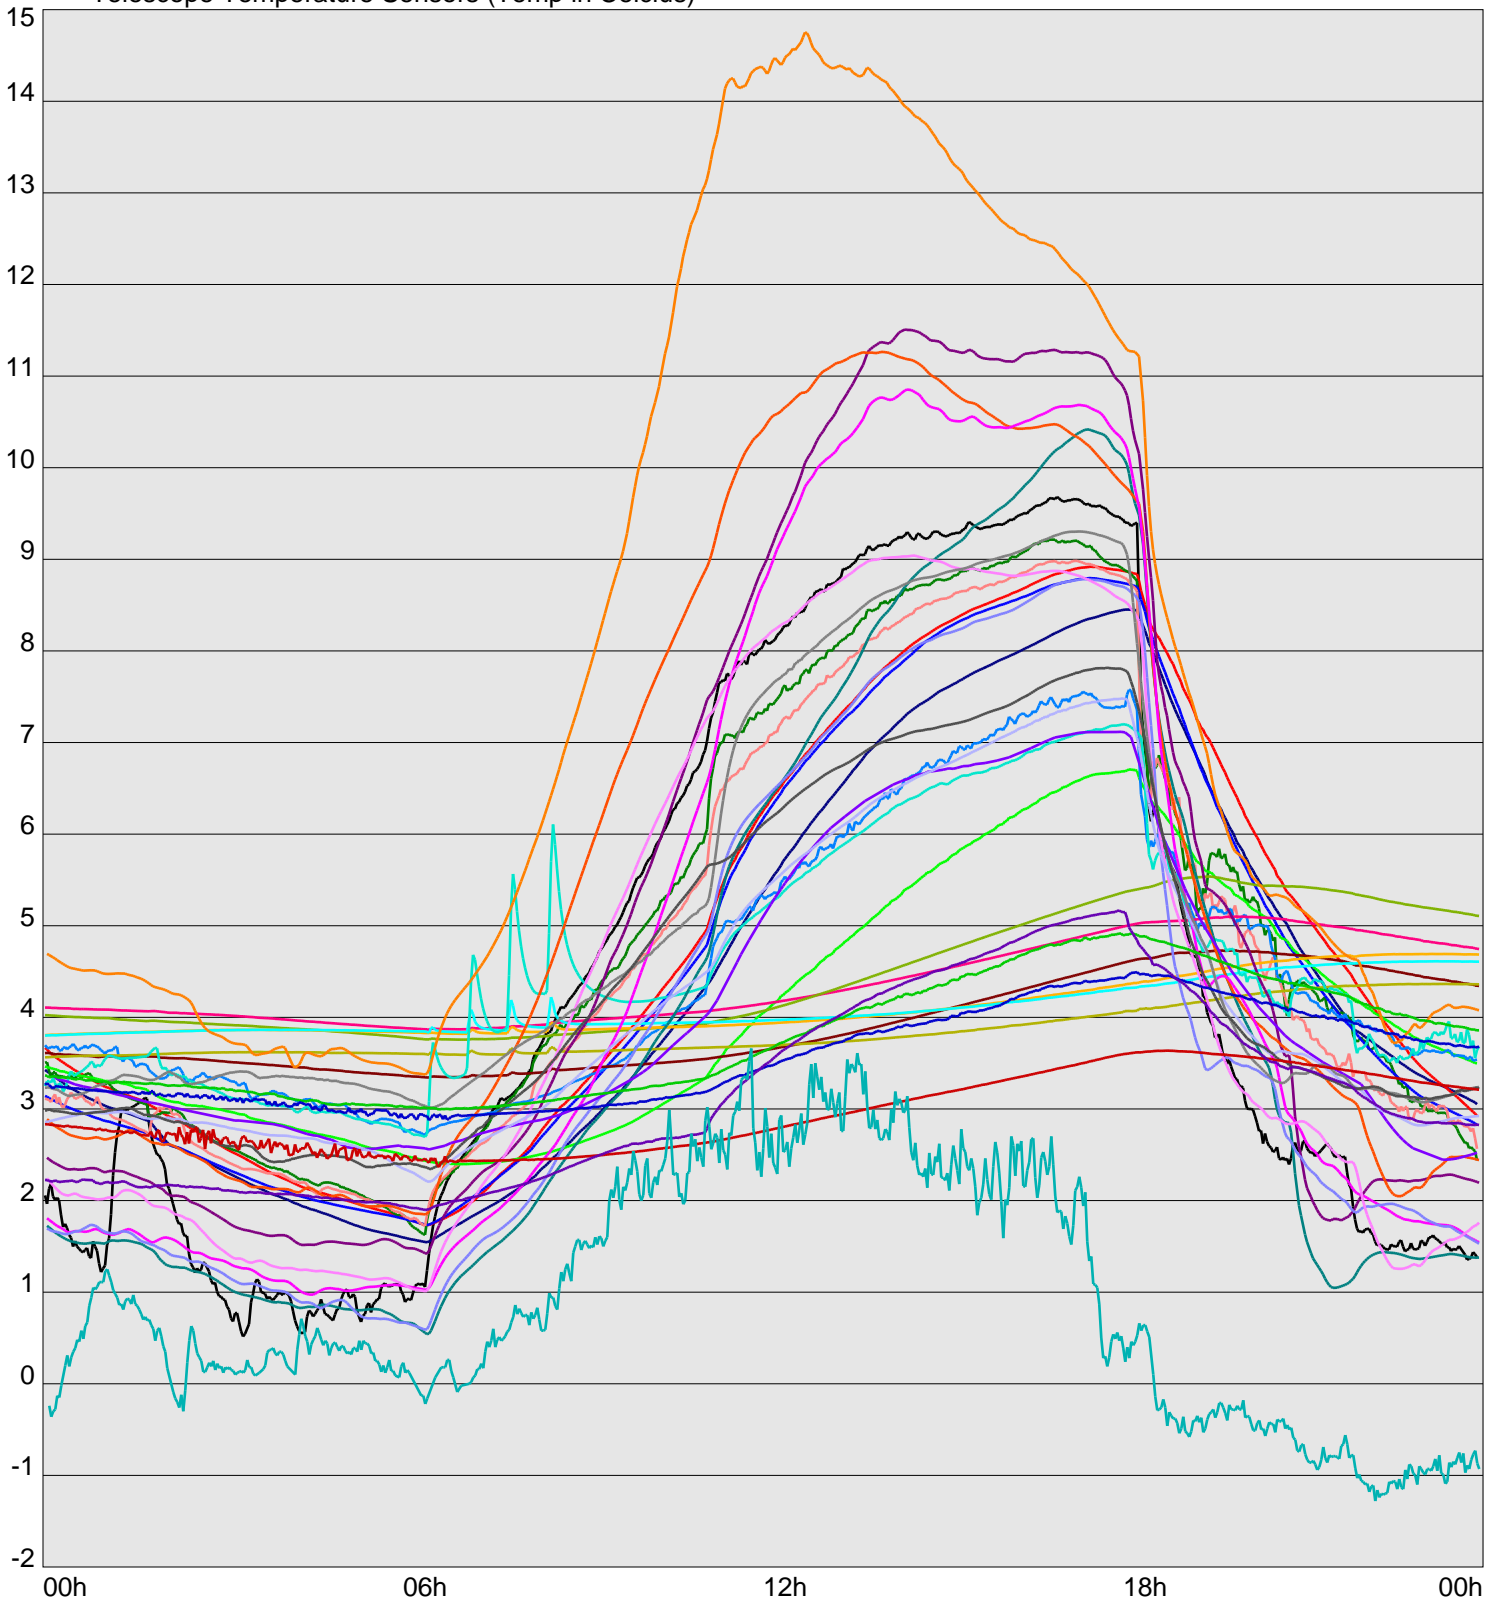

Telescope Temperature Sensors (Temp in Celcius)

TT1	TT2	TT3	TT4	TT5	TT6	TT7	TT8	TM1	TM2
TM3	TM4	TM5	TM6	TMS1	TMS2	TD1	TD2	TD3	TD4
TD5	TD6	TD7	TF1	TF2	TF3	TF4	TF5	TF6	TF7
TF8	TE1	TE2							