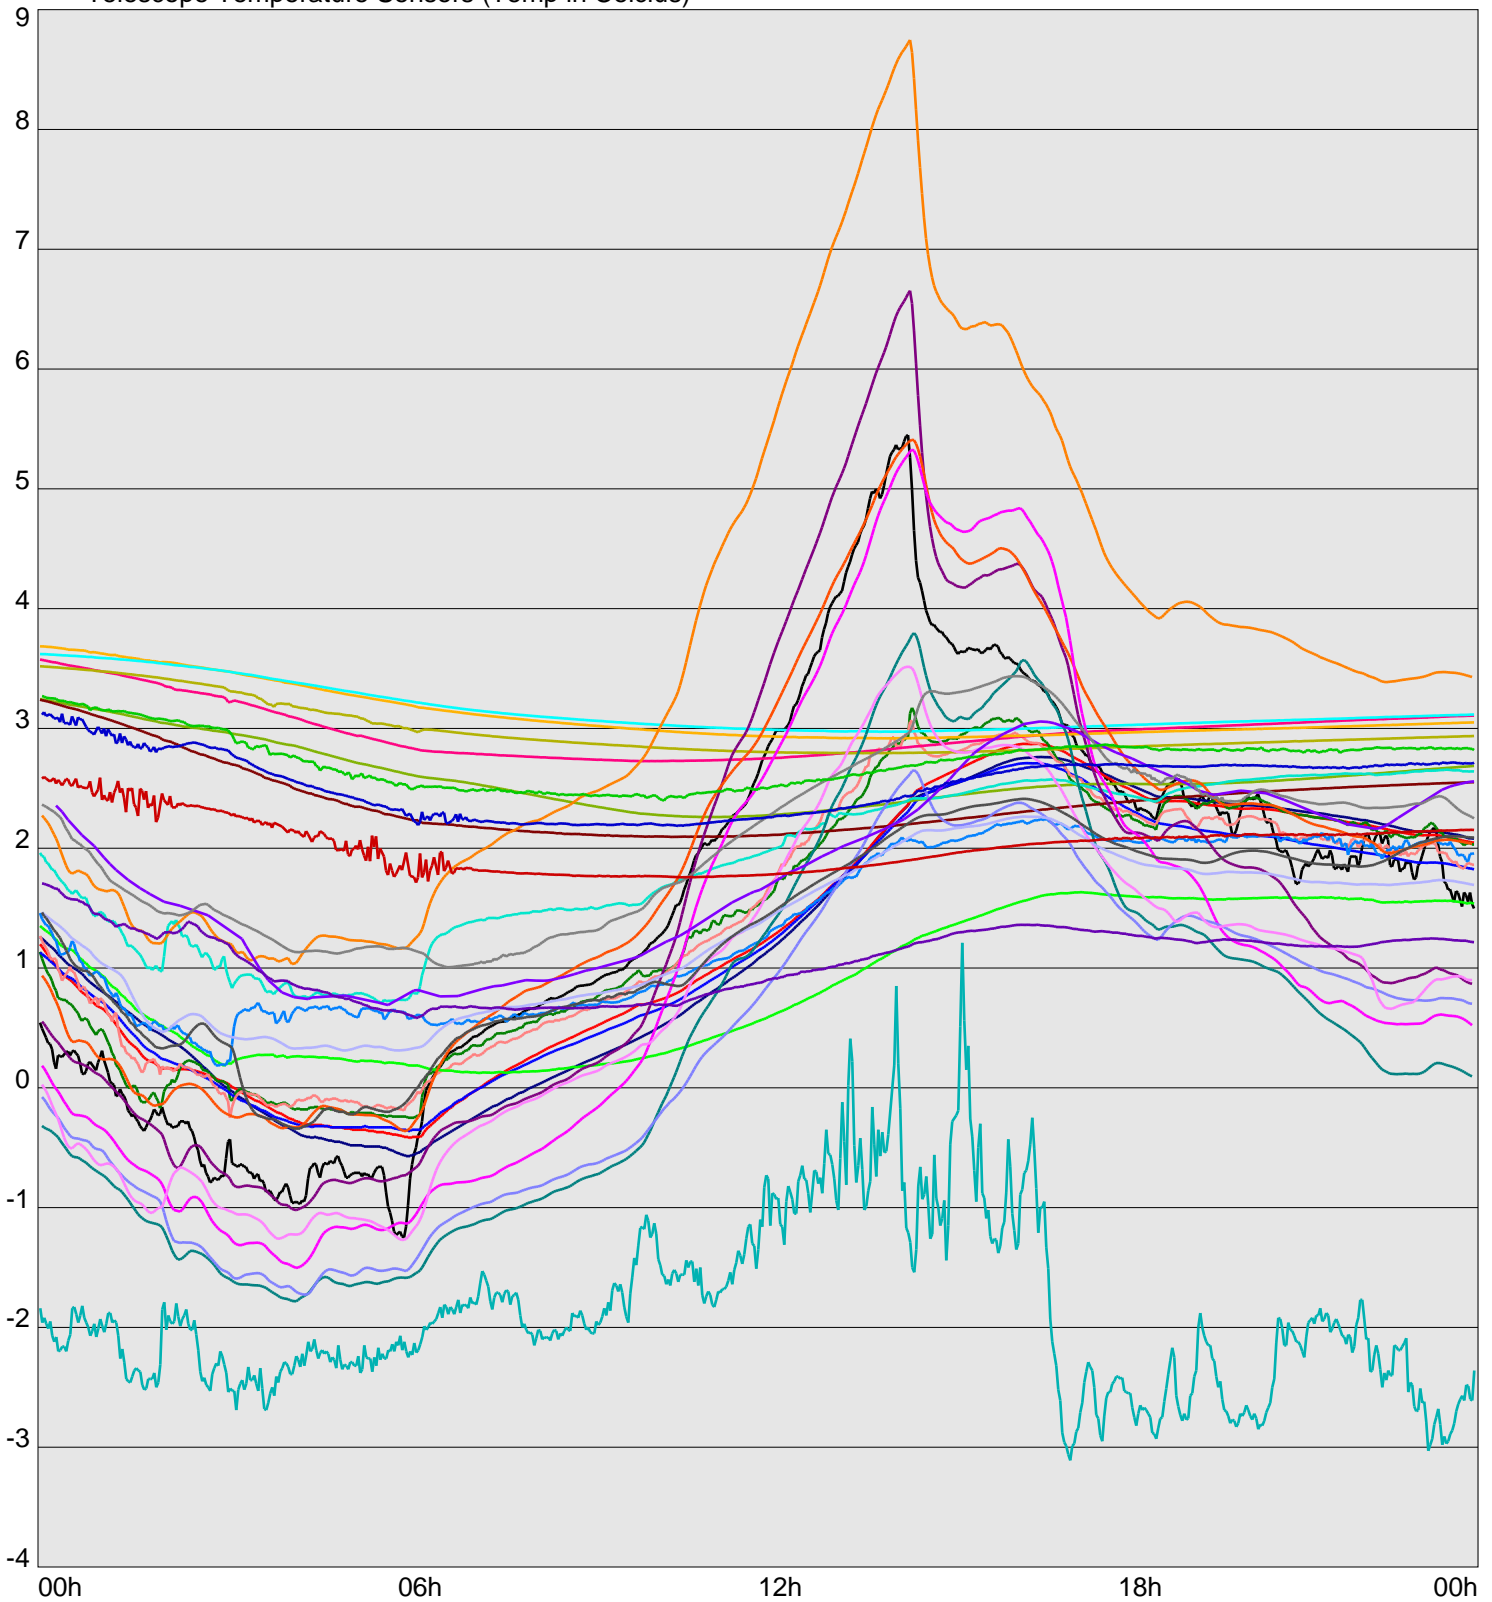

Telescope Temperature Sensors (Temp in Celcius)

TT1	TT2	TT3	TT4	TT5	TT6	TT7	TT8	TM1	TM2
TM3	TM4	TM5	TM6	TMS1	TMS2	TD1	TD2	TD3	TD4
TD5	TD6	TD7	TF1	TF2	TF3	TF4	TF5	TF6	TF7
TF8	TE1	TE2							