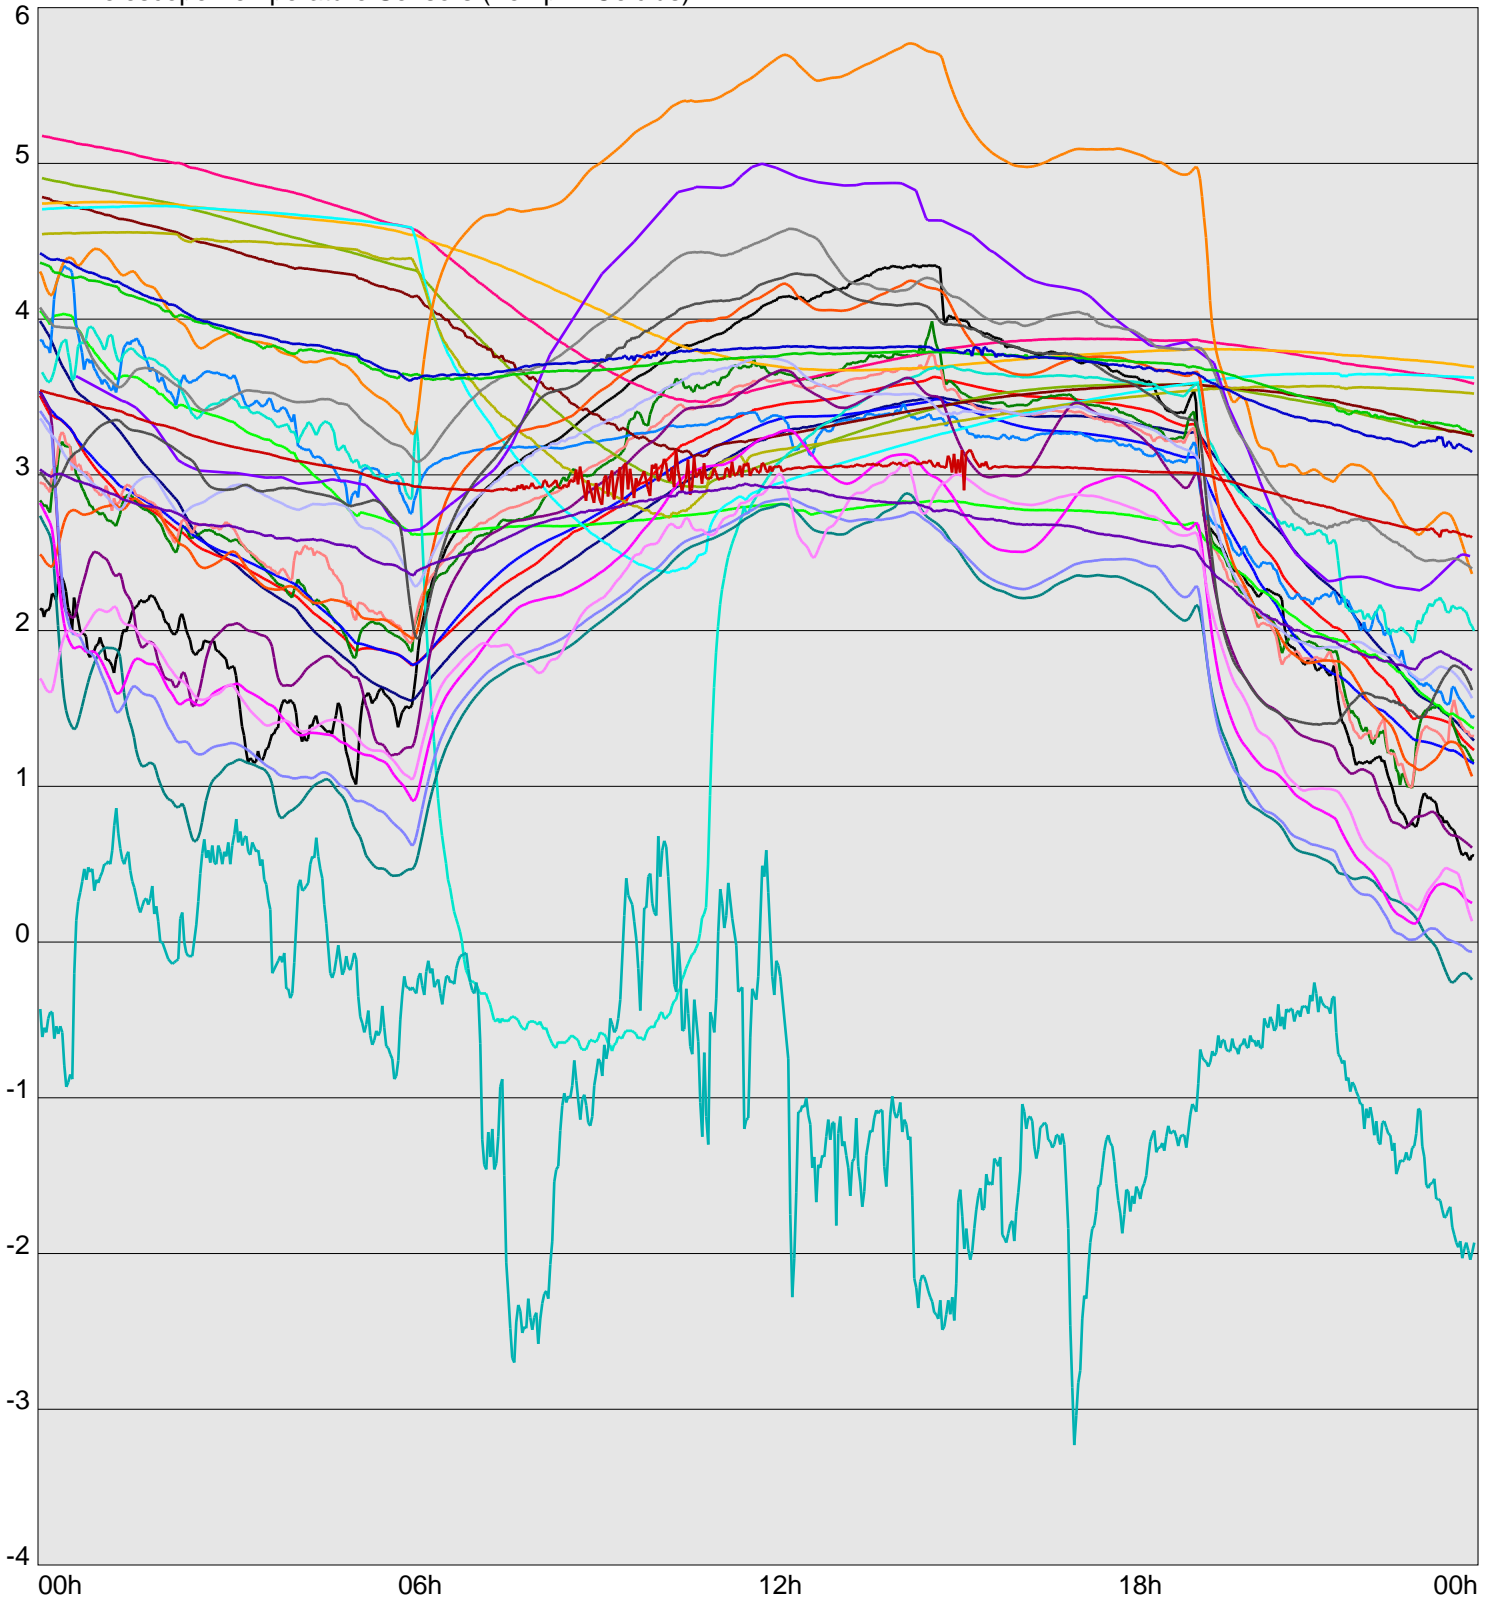

Telescope Temperature Sensors (Temp in Celcius)

TT1	TT2	TT3	TT4	TT5	TT6	TT7	TT8	TM1	TM2
TM3	TM4	TM5	TM6	TMS1	TMS2	TD1	TD2	TD3	TD4
TD5	TD6	TD7	TF1	TF2	TF3	TF4	TF5	TF6	TF7
TF8	TE1	TE2							