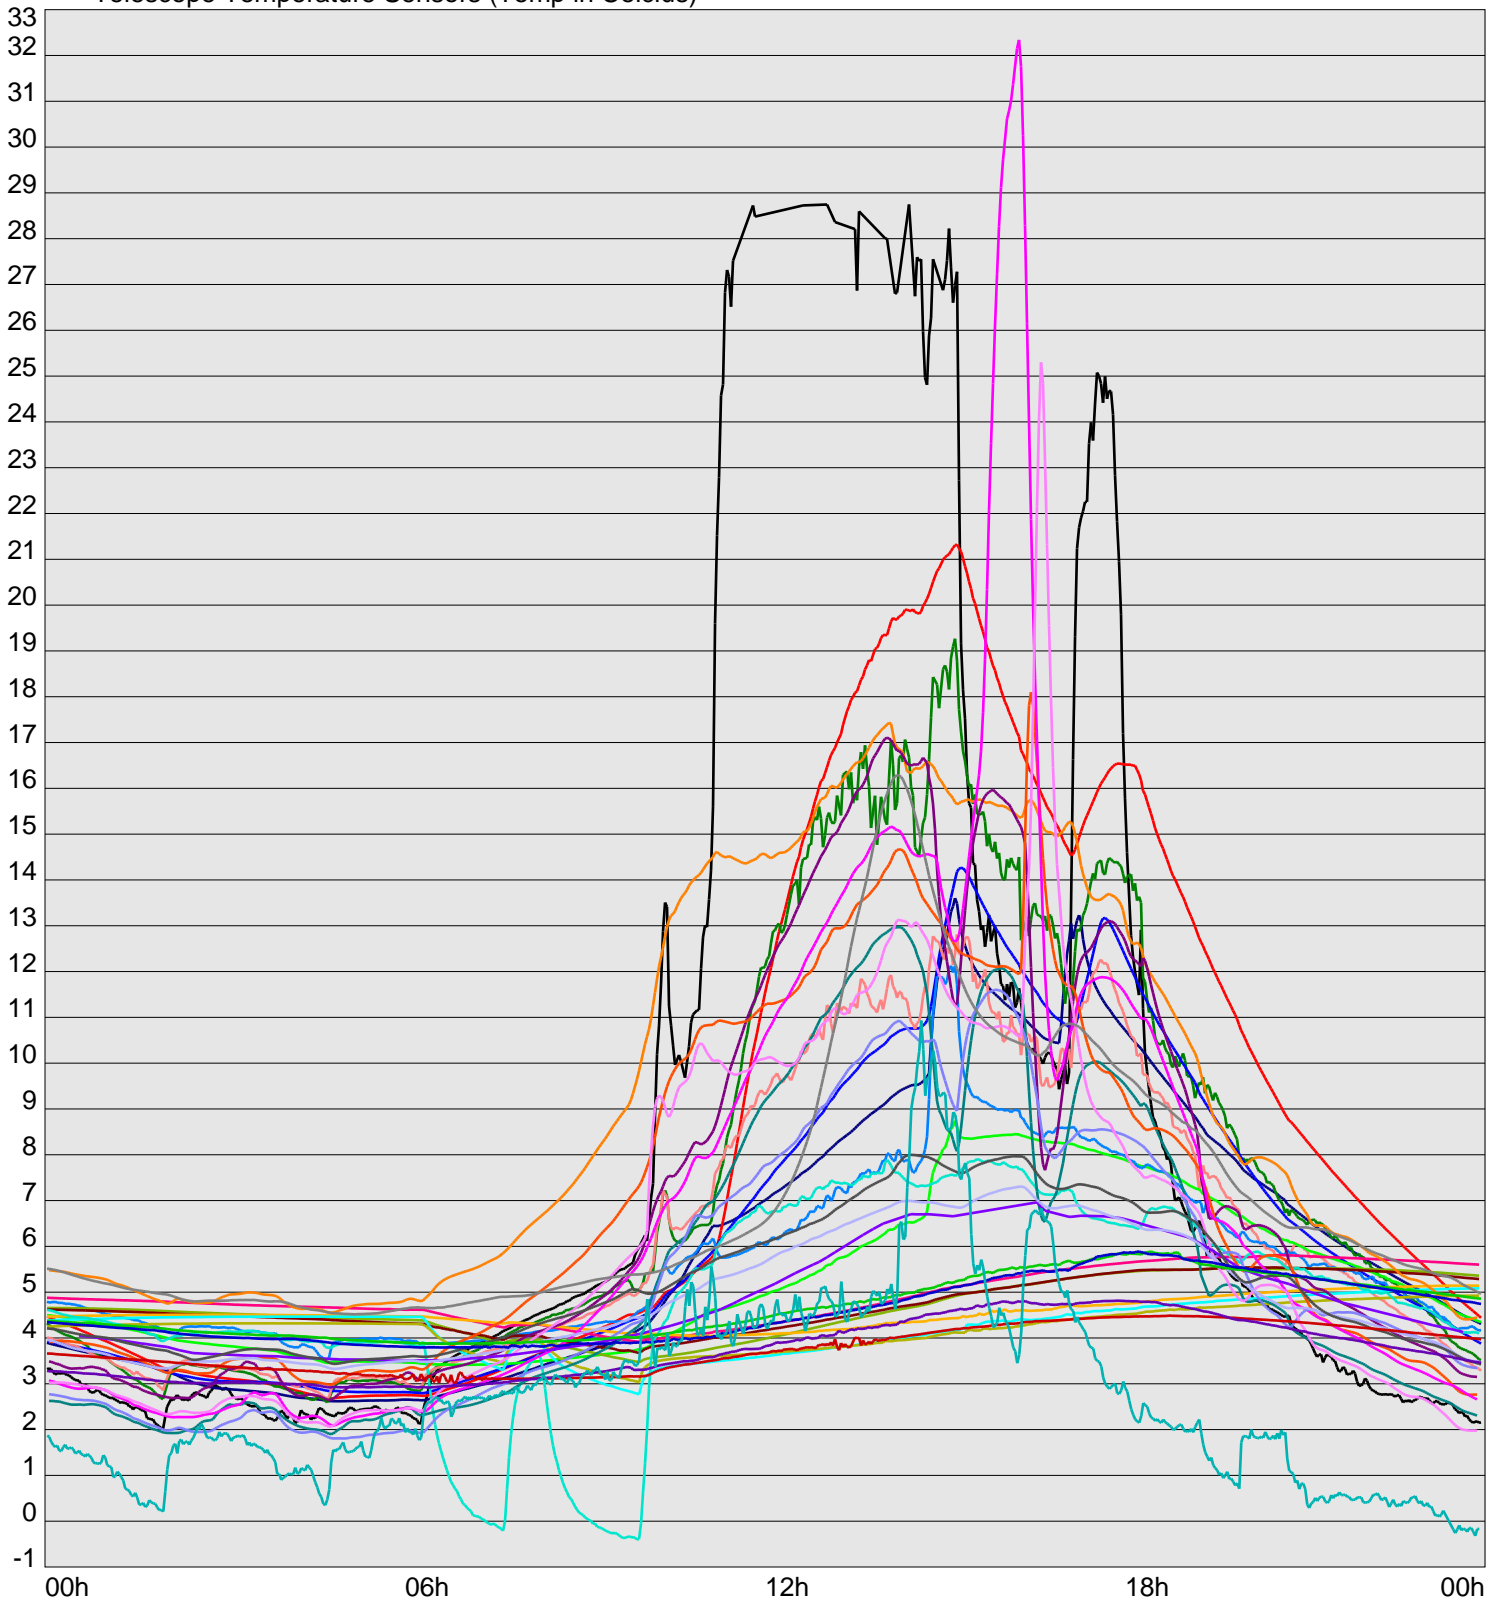

Telescope Temperature Sensors (Temp in Celcius)

TT1	TT2	TT3	TT4	TT5	TT6	TT7	TT8	TM1	TM2
TM3	TM4	TM5	TM6	TMS1	TMS2	TD1	TD2	TD3	TD4
TD5	TD6	TD7	TF1	TF2	TF3	TF4	TF5	TF6	TF7
TF8	TE1	TE2							