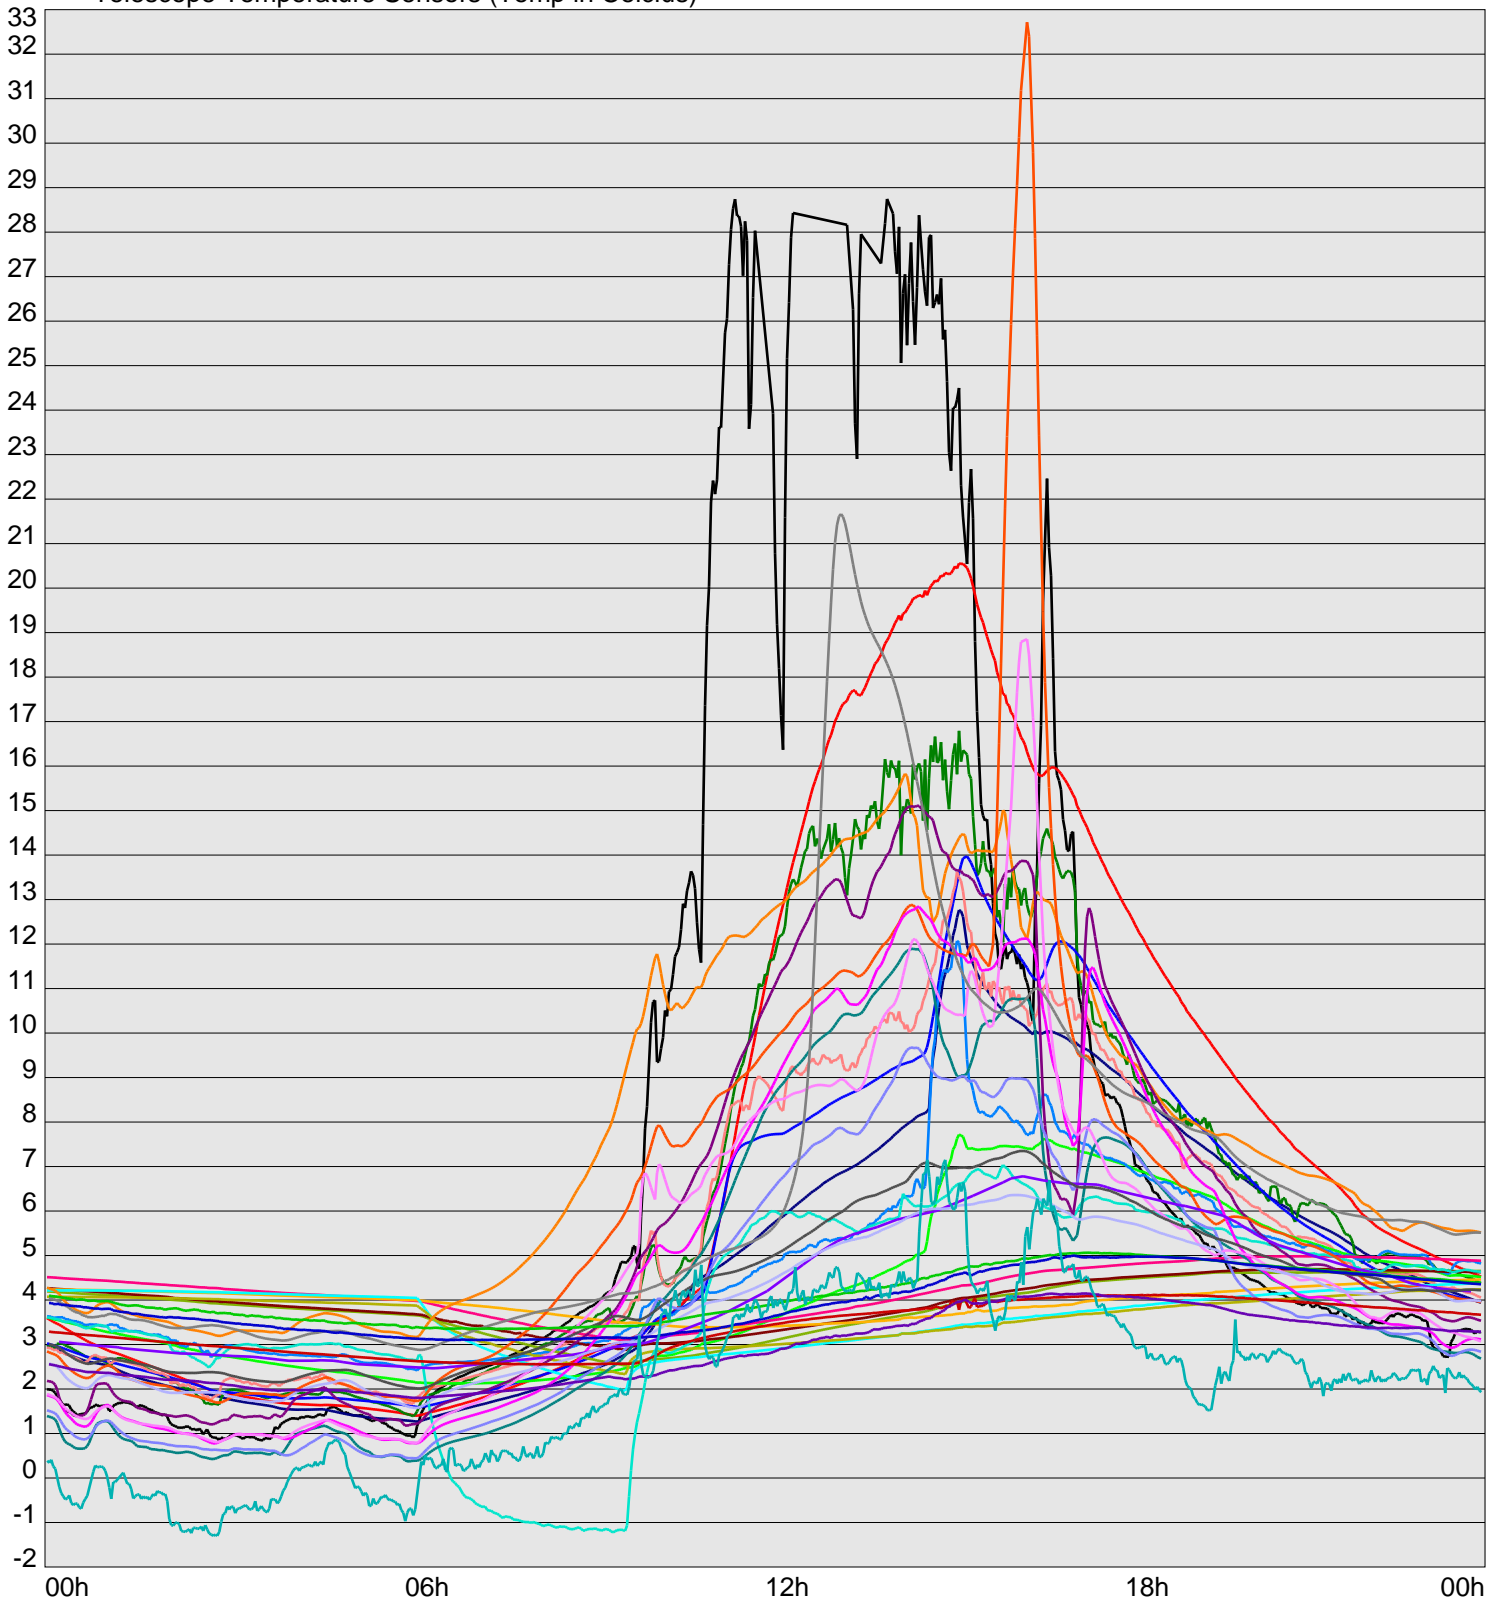

Telescope Temperature Sensors (Temp in Celcius)

TT1	TT2	TT3	TT4	TT5	TT6	TT7	TT8	TM1	TM2
TM3	TM4	TM5	TM6	TMS1	TMS2	TD1	TD2	TD3	TD4
TD5	TD6	TD7	TF1	TF2	TF3	TF4	TF5	TF6	TF7
TF8	TE1	TE2							