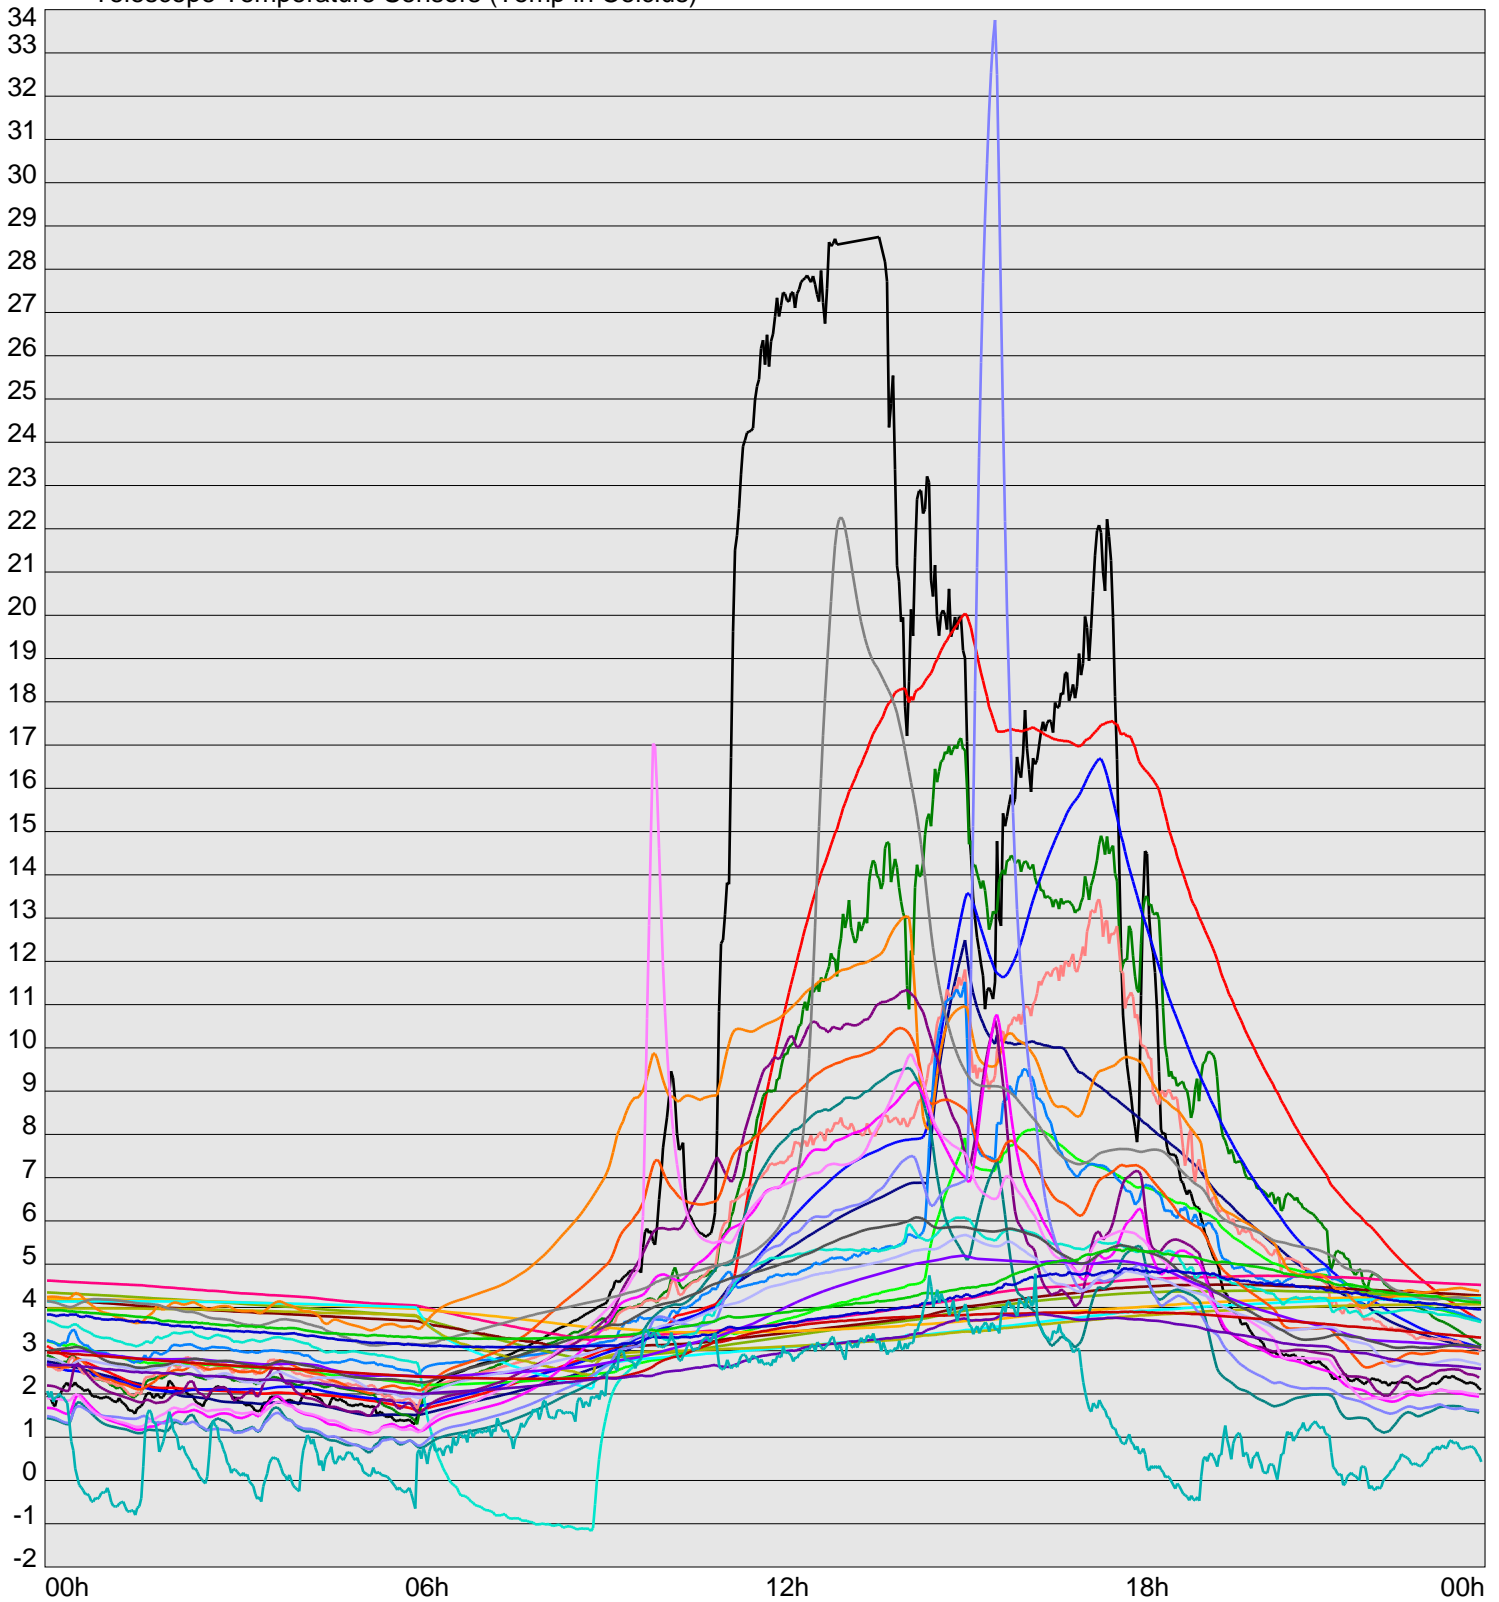

Telescope Temperature Sensors (Temp in Celcius)

TT1	TT2	TT3	TT4	TT5	TT6	TT7	TT8	TM1	TM2
TM3	TM4	TM5	TM6	TMS1	TMS2	TD1	TD2	TD3	TD4
TD5	TD6	TD7	TF1	TF2	TF3	TF4	TF5	TF6	TF7
TF8	TE1	TE2							