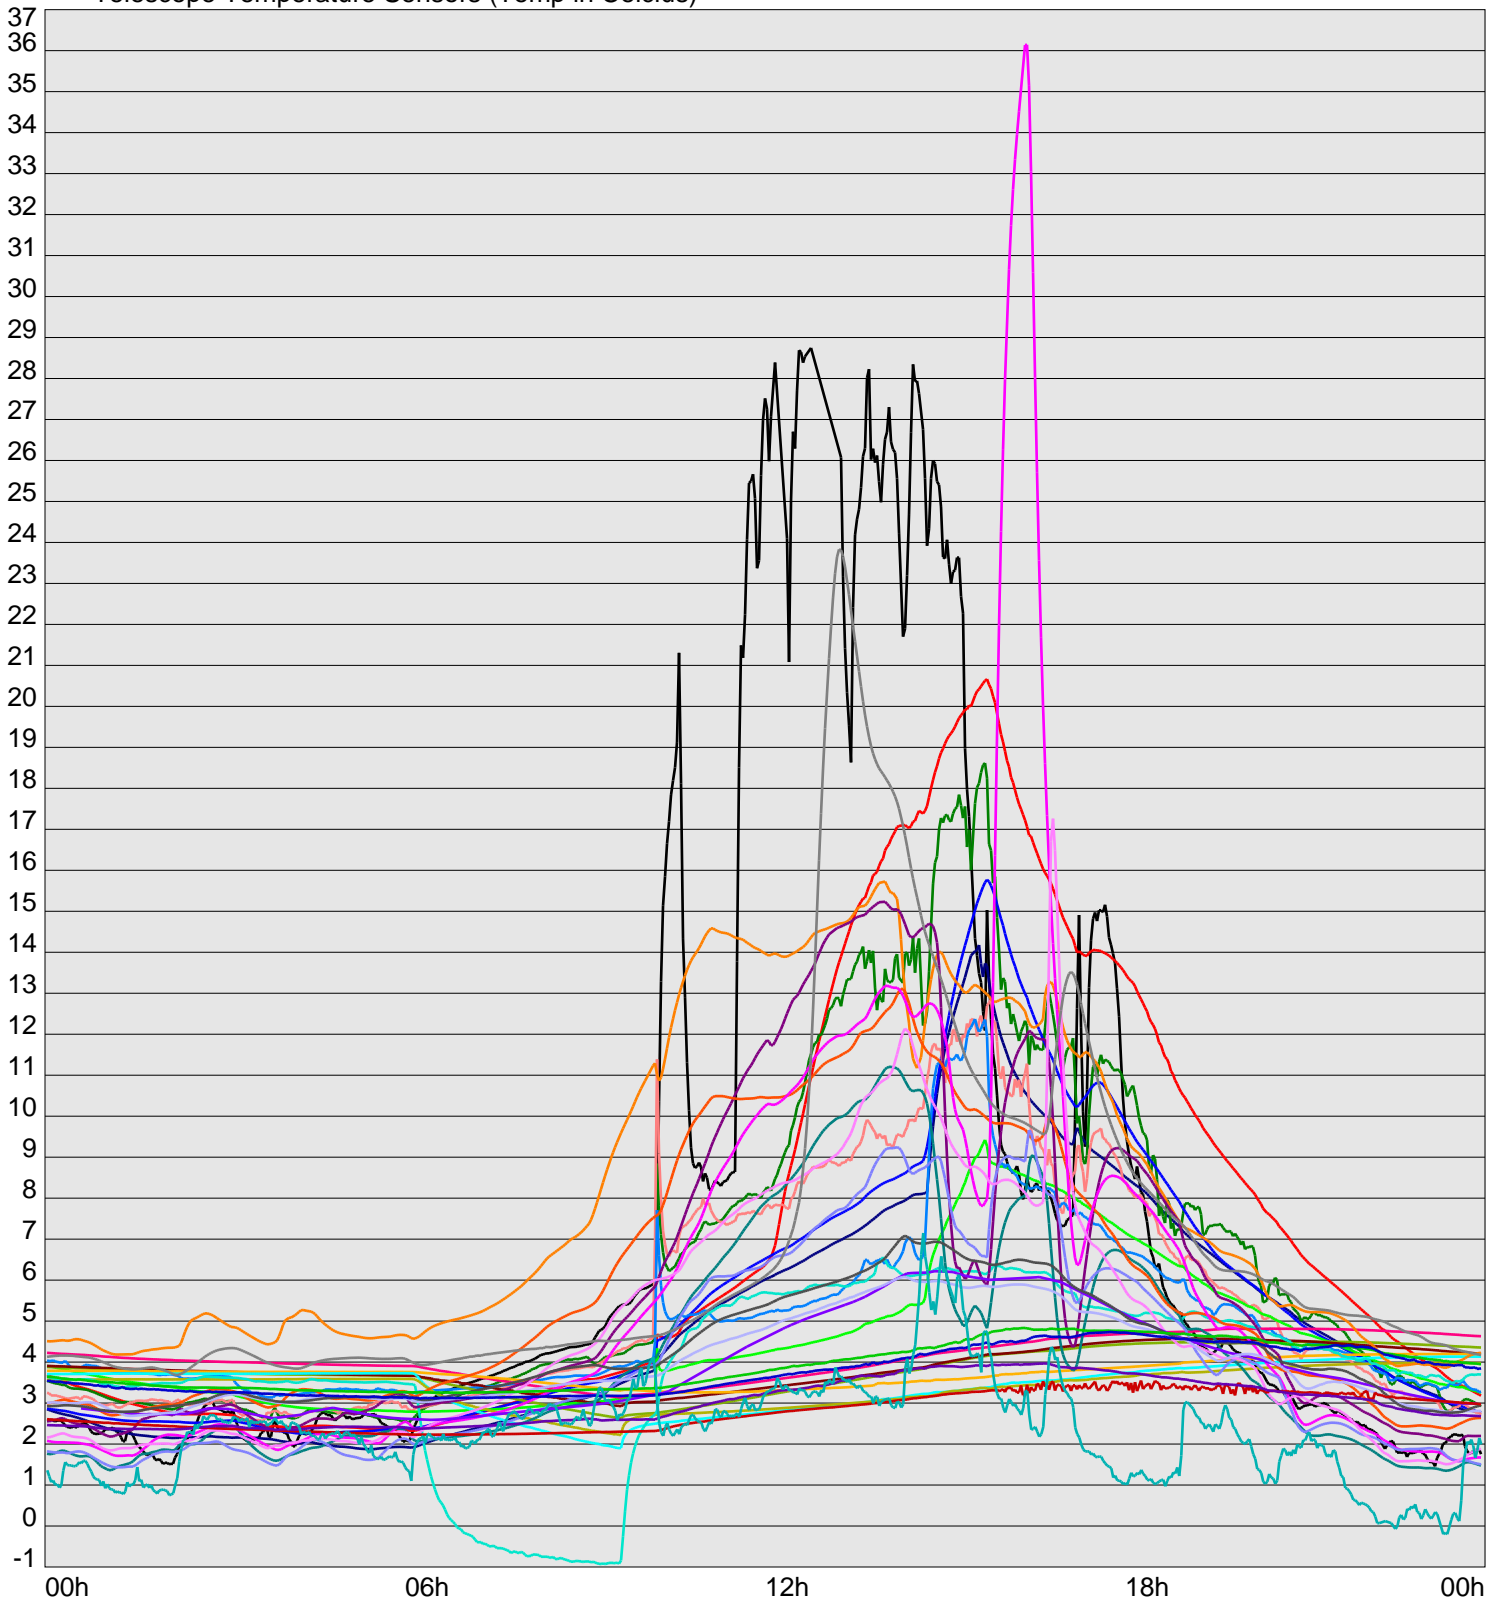

Telescope Temperature Sensors (Temp in Celcius)

TT1	TT2	TT3	TT4	TT5	TT6	TT7	TT8	TM1	TM2
TM3	TM4	TM5	TM6	TMS1	TMS2	TD1	TD2	TD3	TD4
TD5	TD6	TD7	TF1	TF2	TF3	TF4	TF5	TF6	TF7
TF8	TE1	TE2							