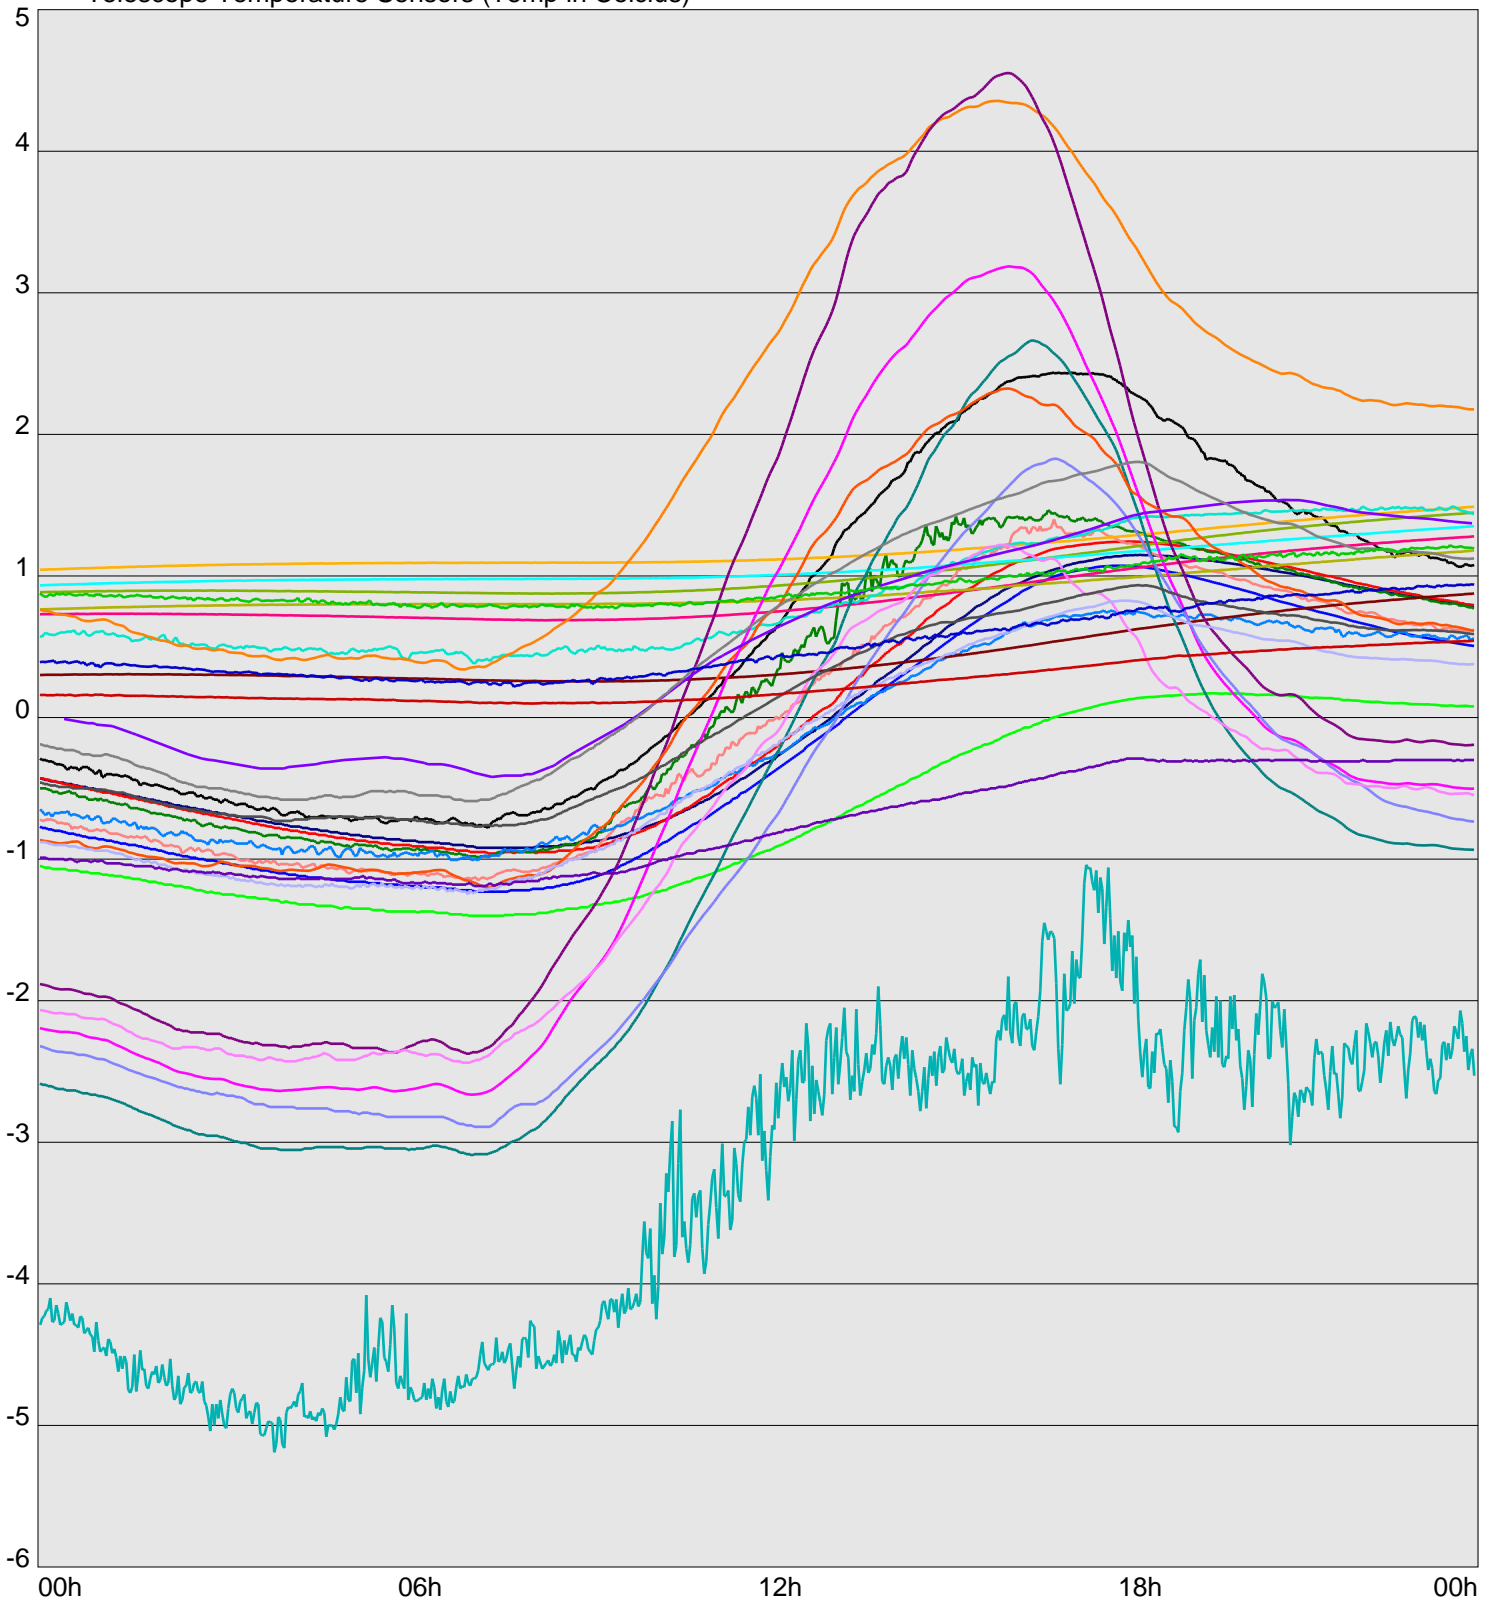

Telescope Temperature Sensors (Temp in Celcius)

TT1	TT2	TT3	TT4	TT5	TT6	TT7	TT8	TM1	TM2
TM3	TM4	TM5	TM6	TMS1	TMS2	TD1	TD2	TD3	TD4
TD5	TD6	TD7	TF1	TF2	TF3	TF4	TF5	TF6	TF7
TF8	TE1	TE2							