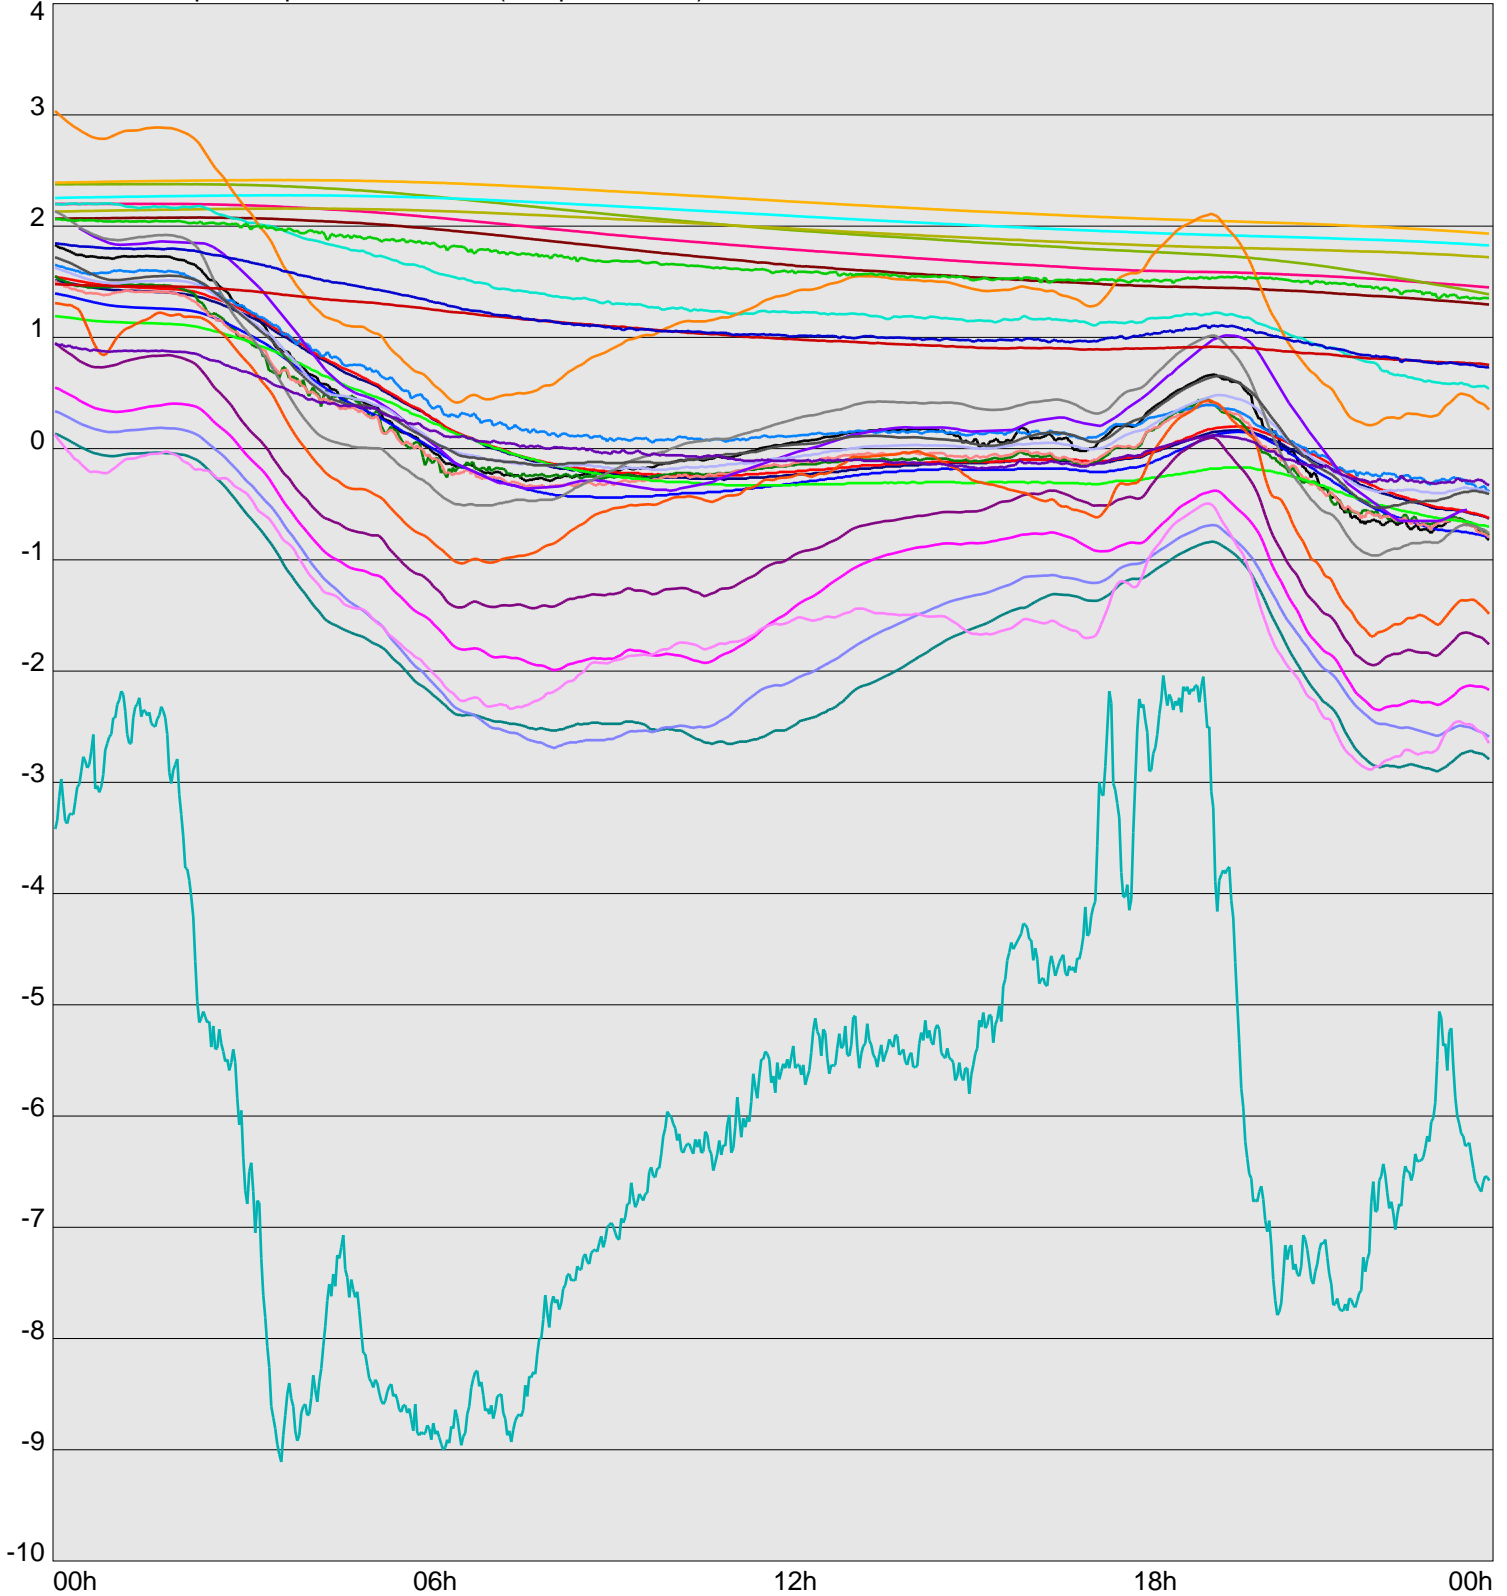

Telescope Temperature Sensors (Temp in Celcius)

| | | | | | | | | | |
|-----|-----|-----|-----|------|------|-----|-----|-----|-----|
| TT1 | TT2 | TT3 | TT4 | TT5 | TT6 | TT7 | TT8 | TM1 | TM2 |
| TM3 | TM4 | TM5 | TM6 | TMS1 | TMS2 | TD1 | TD2 | TD3 | TD4 |
| TD5 | TD6 | TD7 | TF1 | TF2 | TF3 | TF4 | TF5 | TF6 | TF7 |
| TF8 | TE1 | TE2 | | | | | | | |