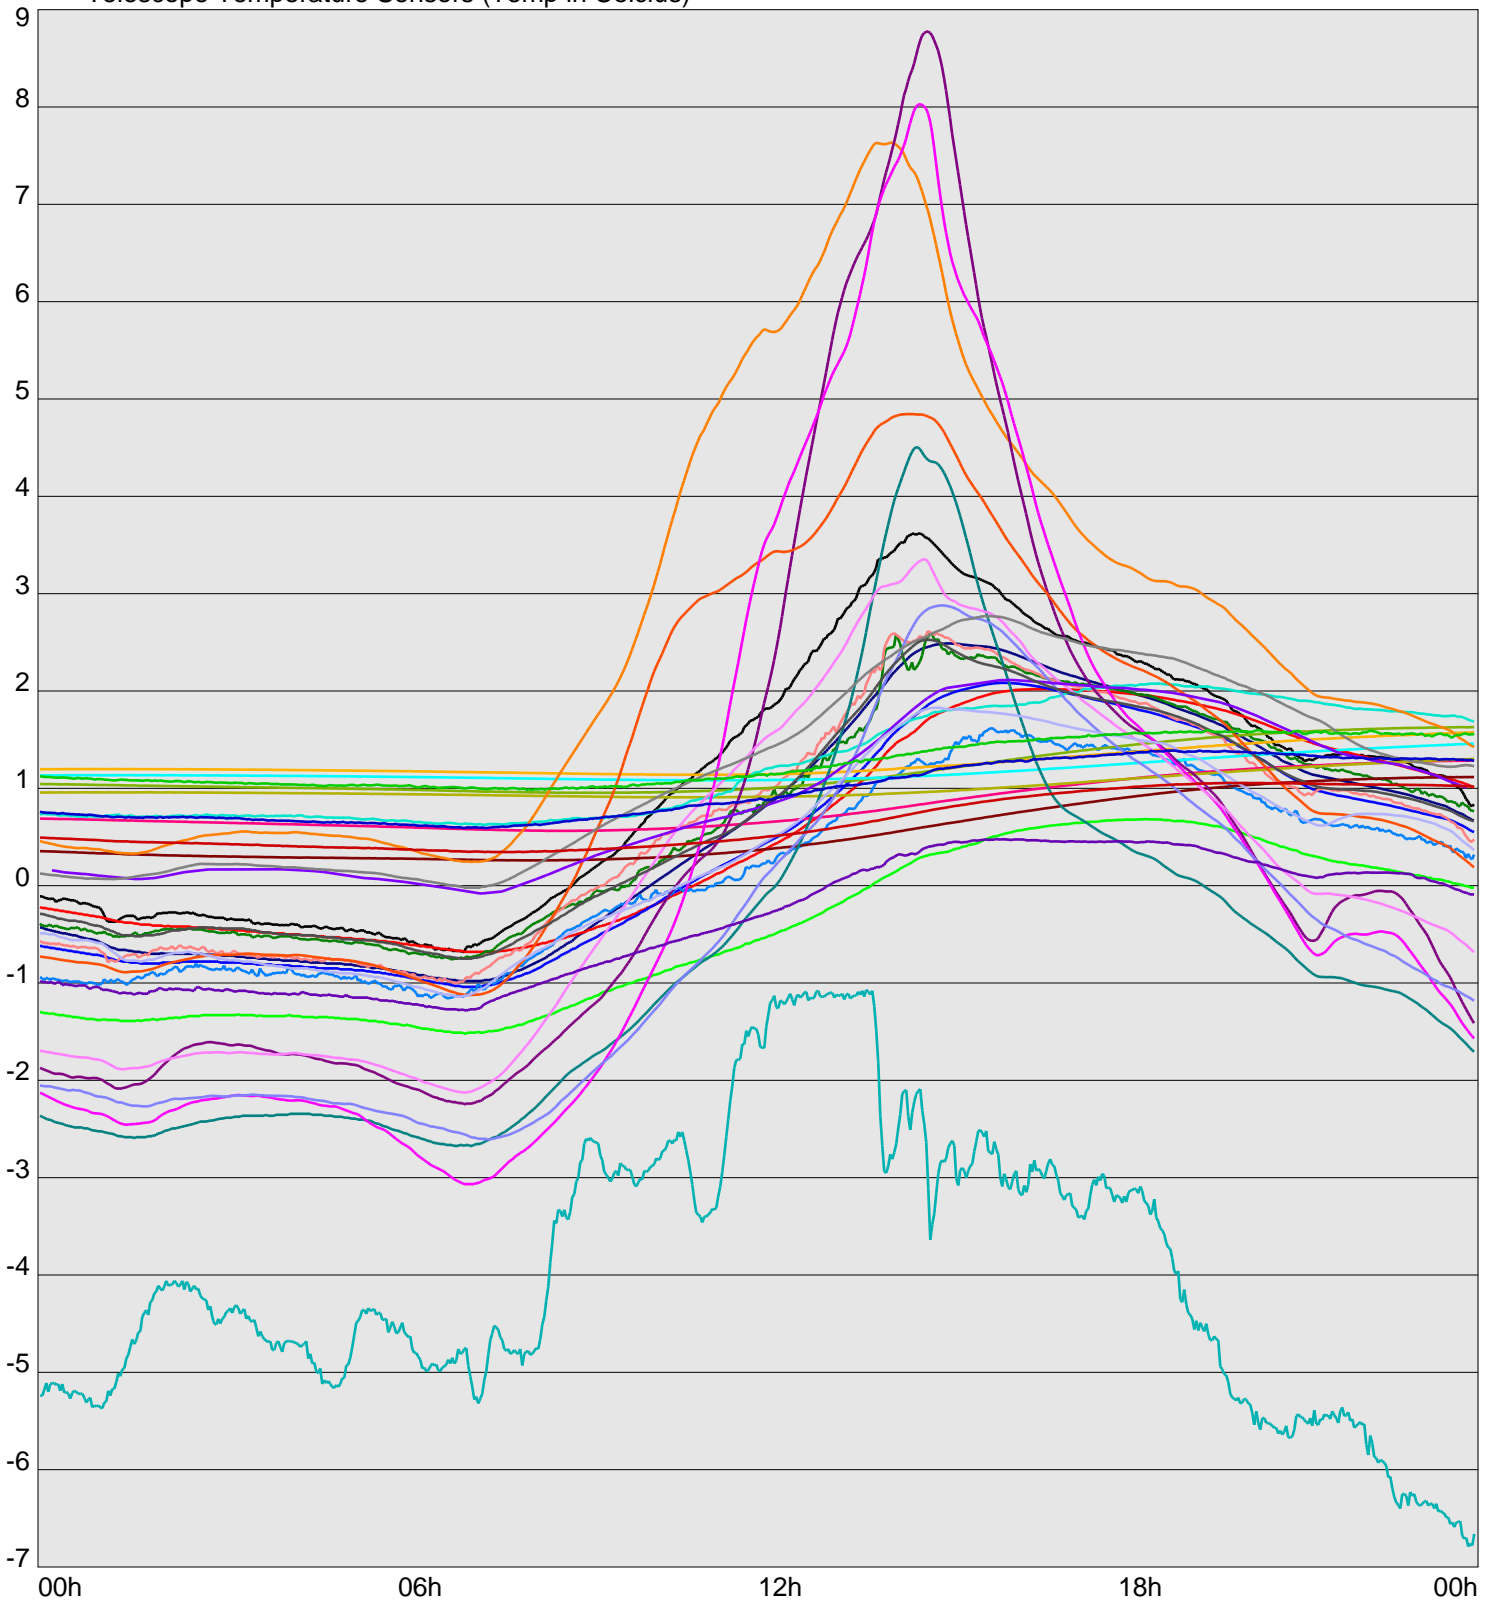

Telescope Temperature Sensors (Temp in Celcius)

TT1	TT2	TT3	TT4	TT5	TT6	TT7	TT8	TM1	TM2
TM3	TM4	TM5	TM6	TMS1	TMS2	TD1	TD2	TD3	TD4
TD5	TD6	TD7	TF1	TF2	TF3	TF4	TF5	TF6	TF7
TF8	TE1	TE2							