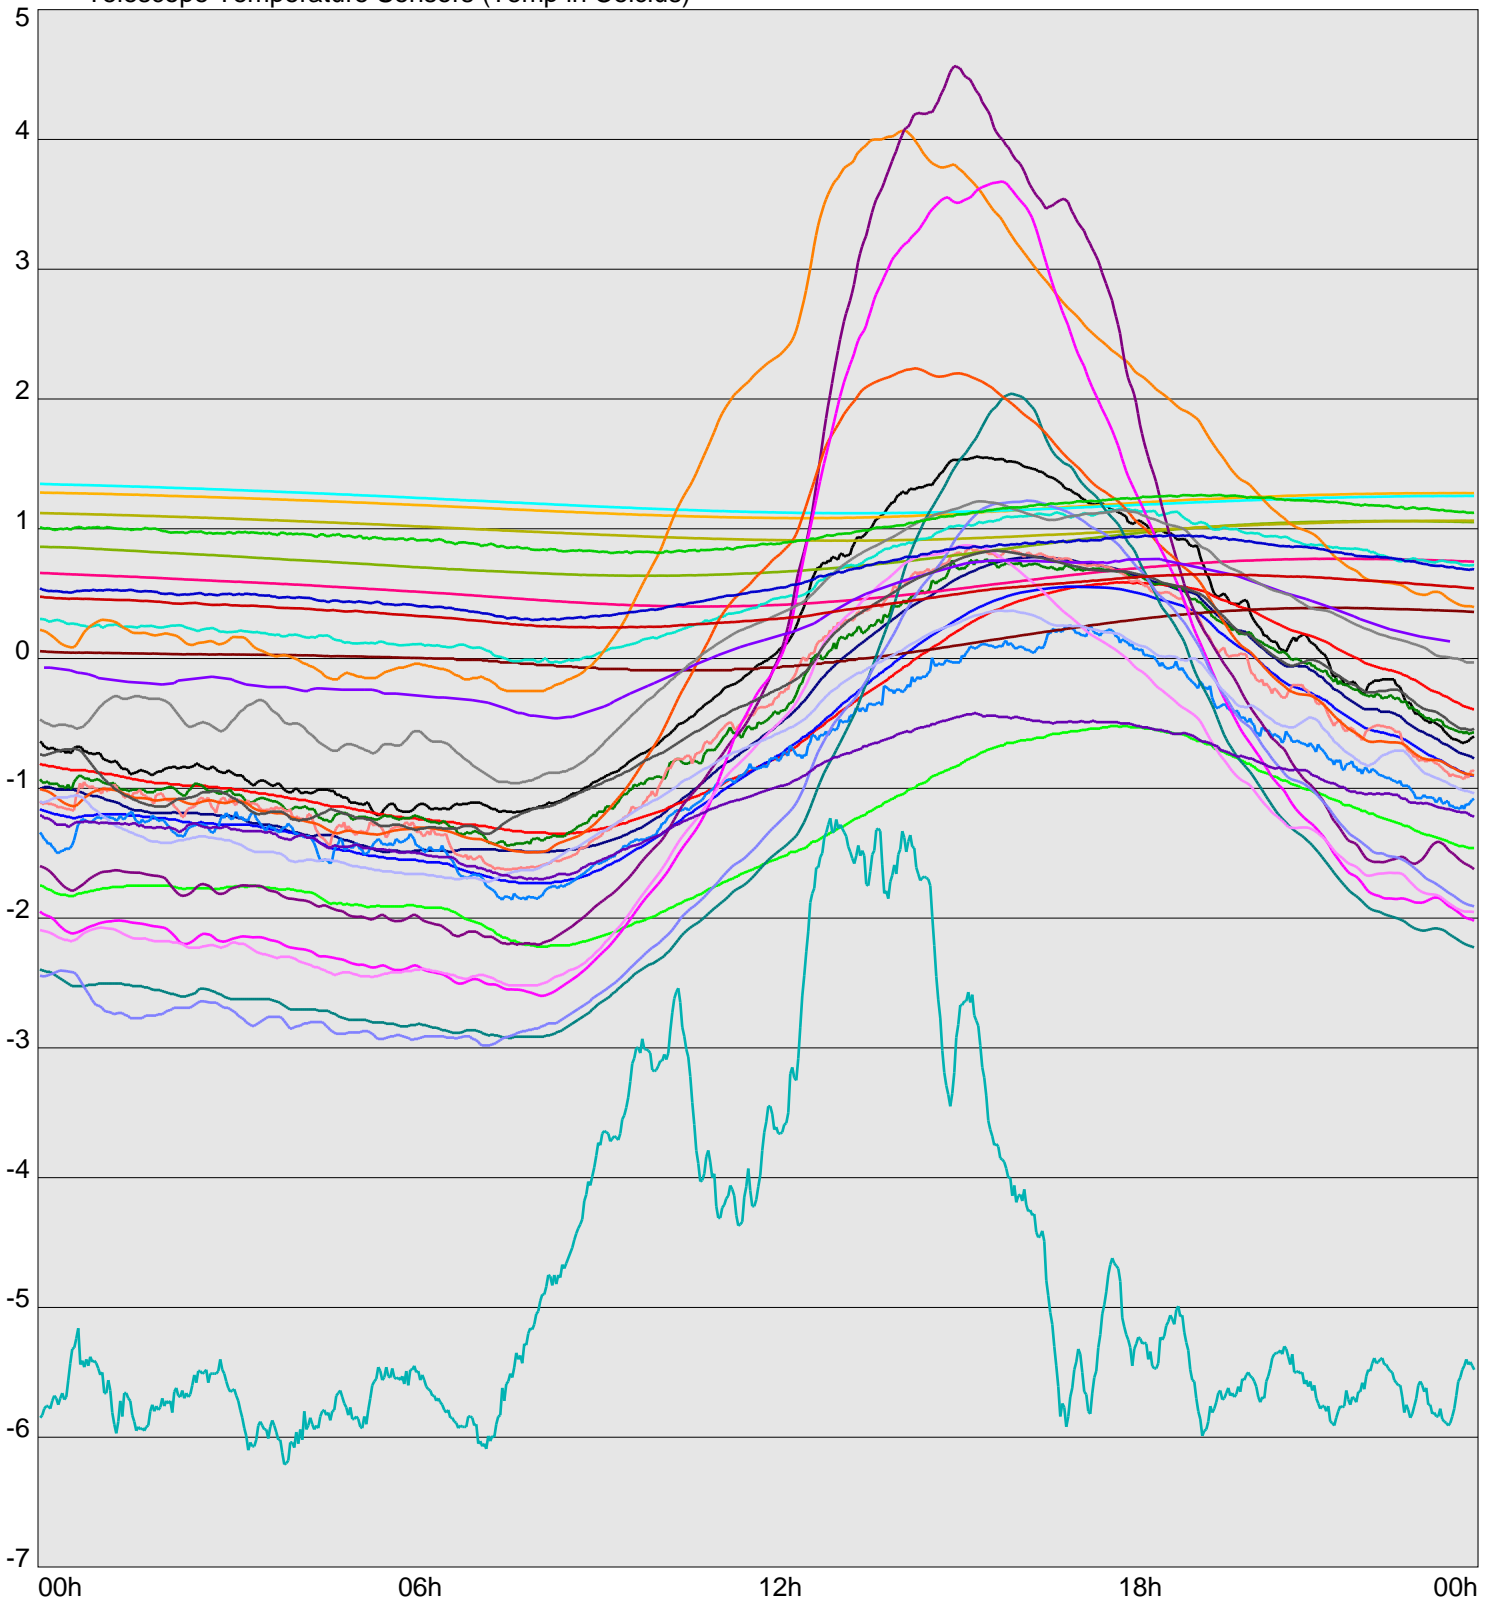

Telescope Temperature Sensors (Temp in Celcius)

TT1	TT2	TT3	TT4	TT5	TT6	TT7	TT8	TM1	TM2
TM3	TM4	TM5	TM6	TMS1	TMS2	TD1	TD2	TD3	TD4
TD5	TD6	TD7	TF1	TF2	TF3	TF4	TF5	TF6	TF7
TF8	TE1	TE2							