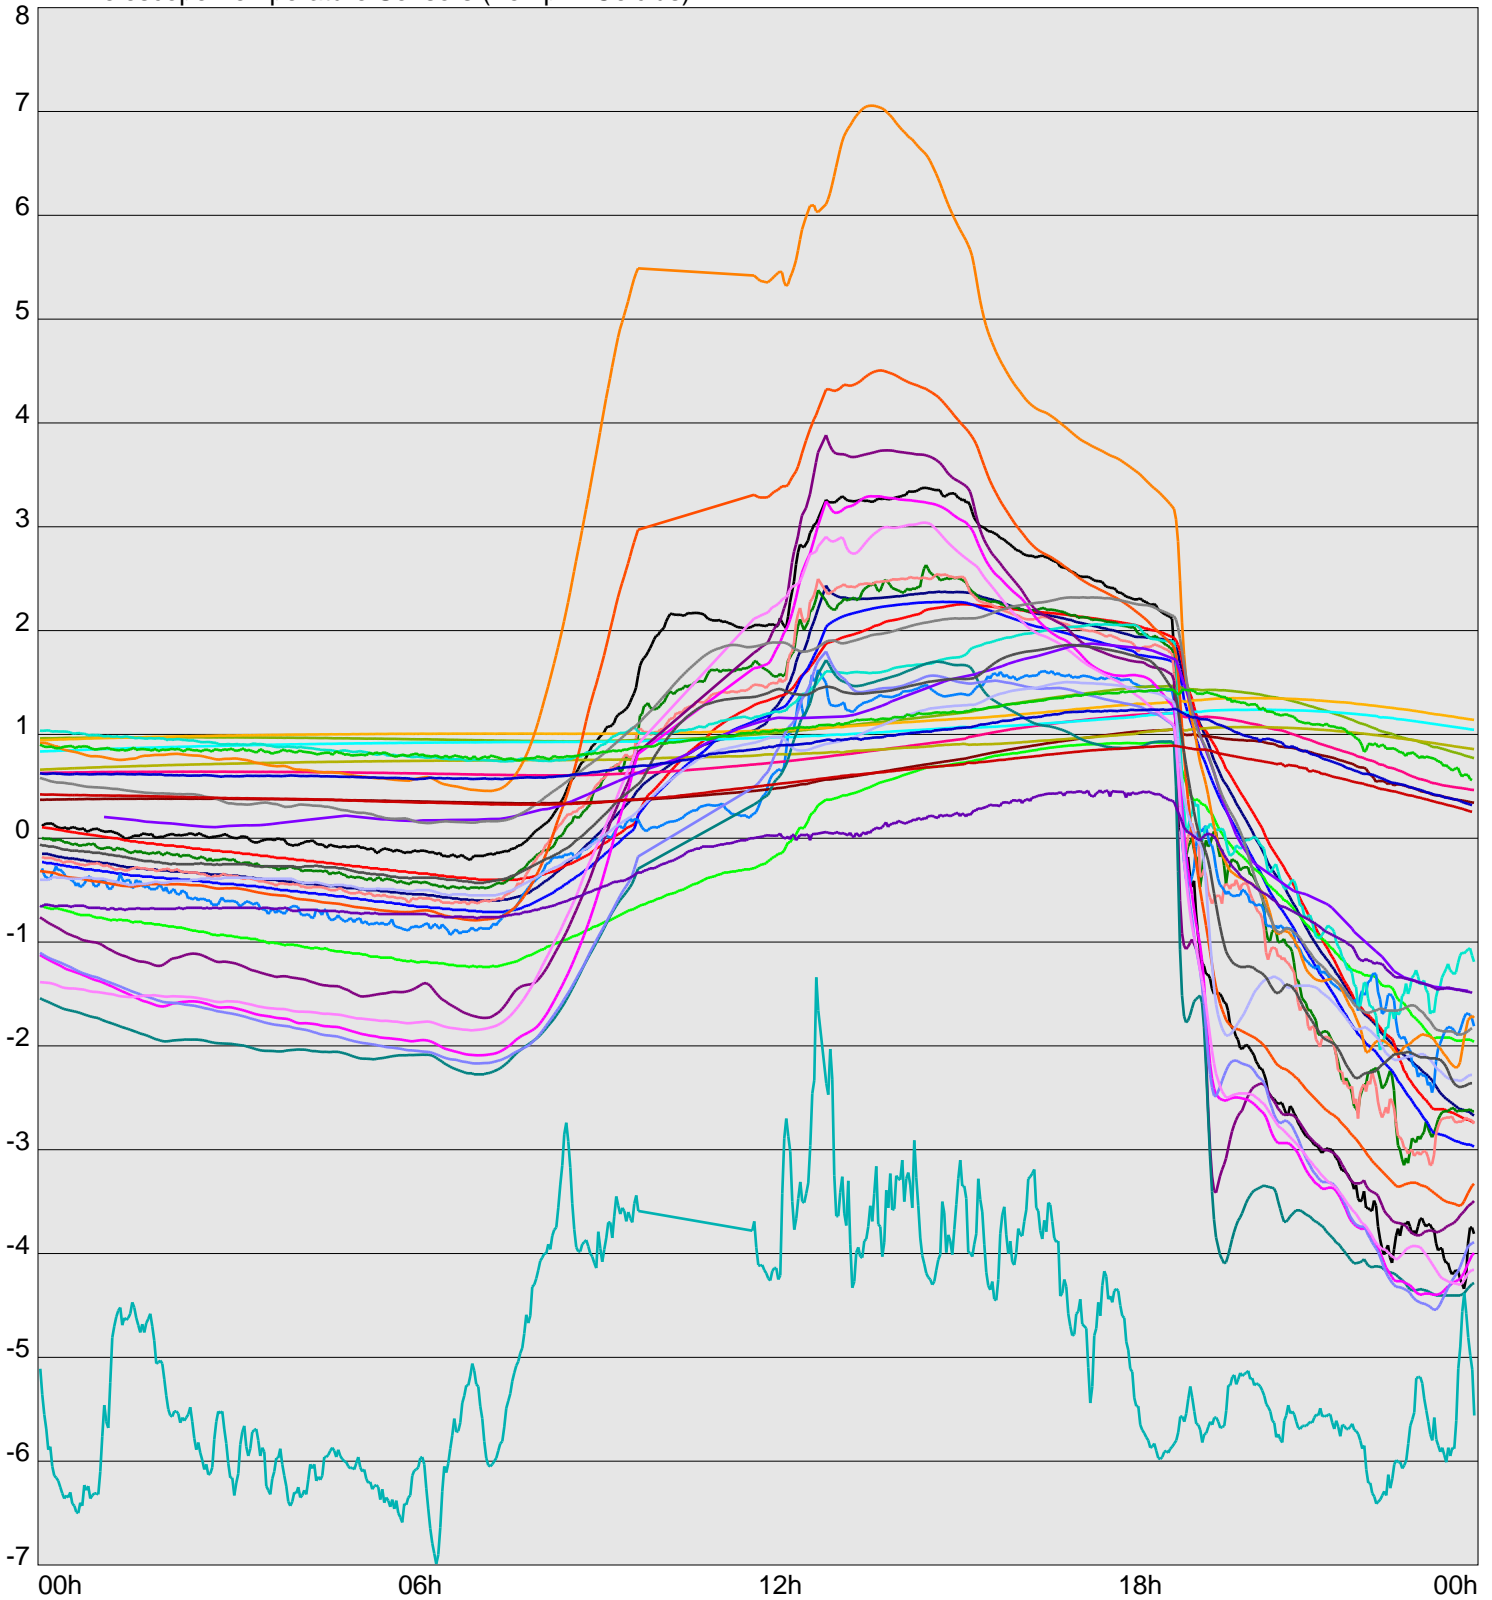

Telescope Temperature Sensors (Temp in Celcius)

TT1	TT2	TT3	TT4	TT5	TT6	TT7	TT8	TM1	TM2
TM3	TM4	TM5	TM6	TMS1	TMS2	TD1	TD2	TD3	TD4
TD5	TD6	TD7	TF1	TF2	TF3	TF4	TF5	TF6	TF7
TF8	TE1	TE2							