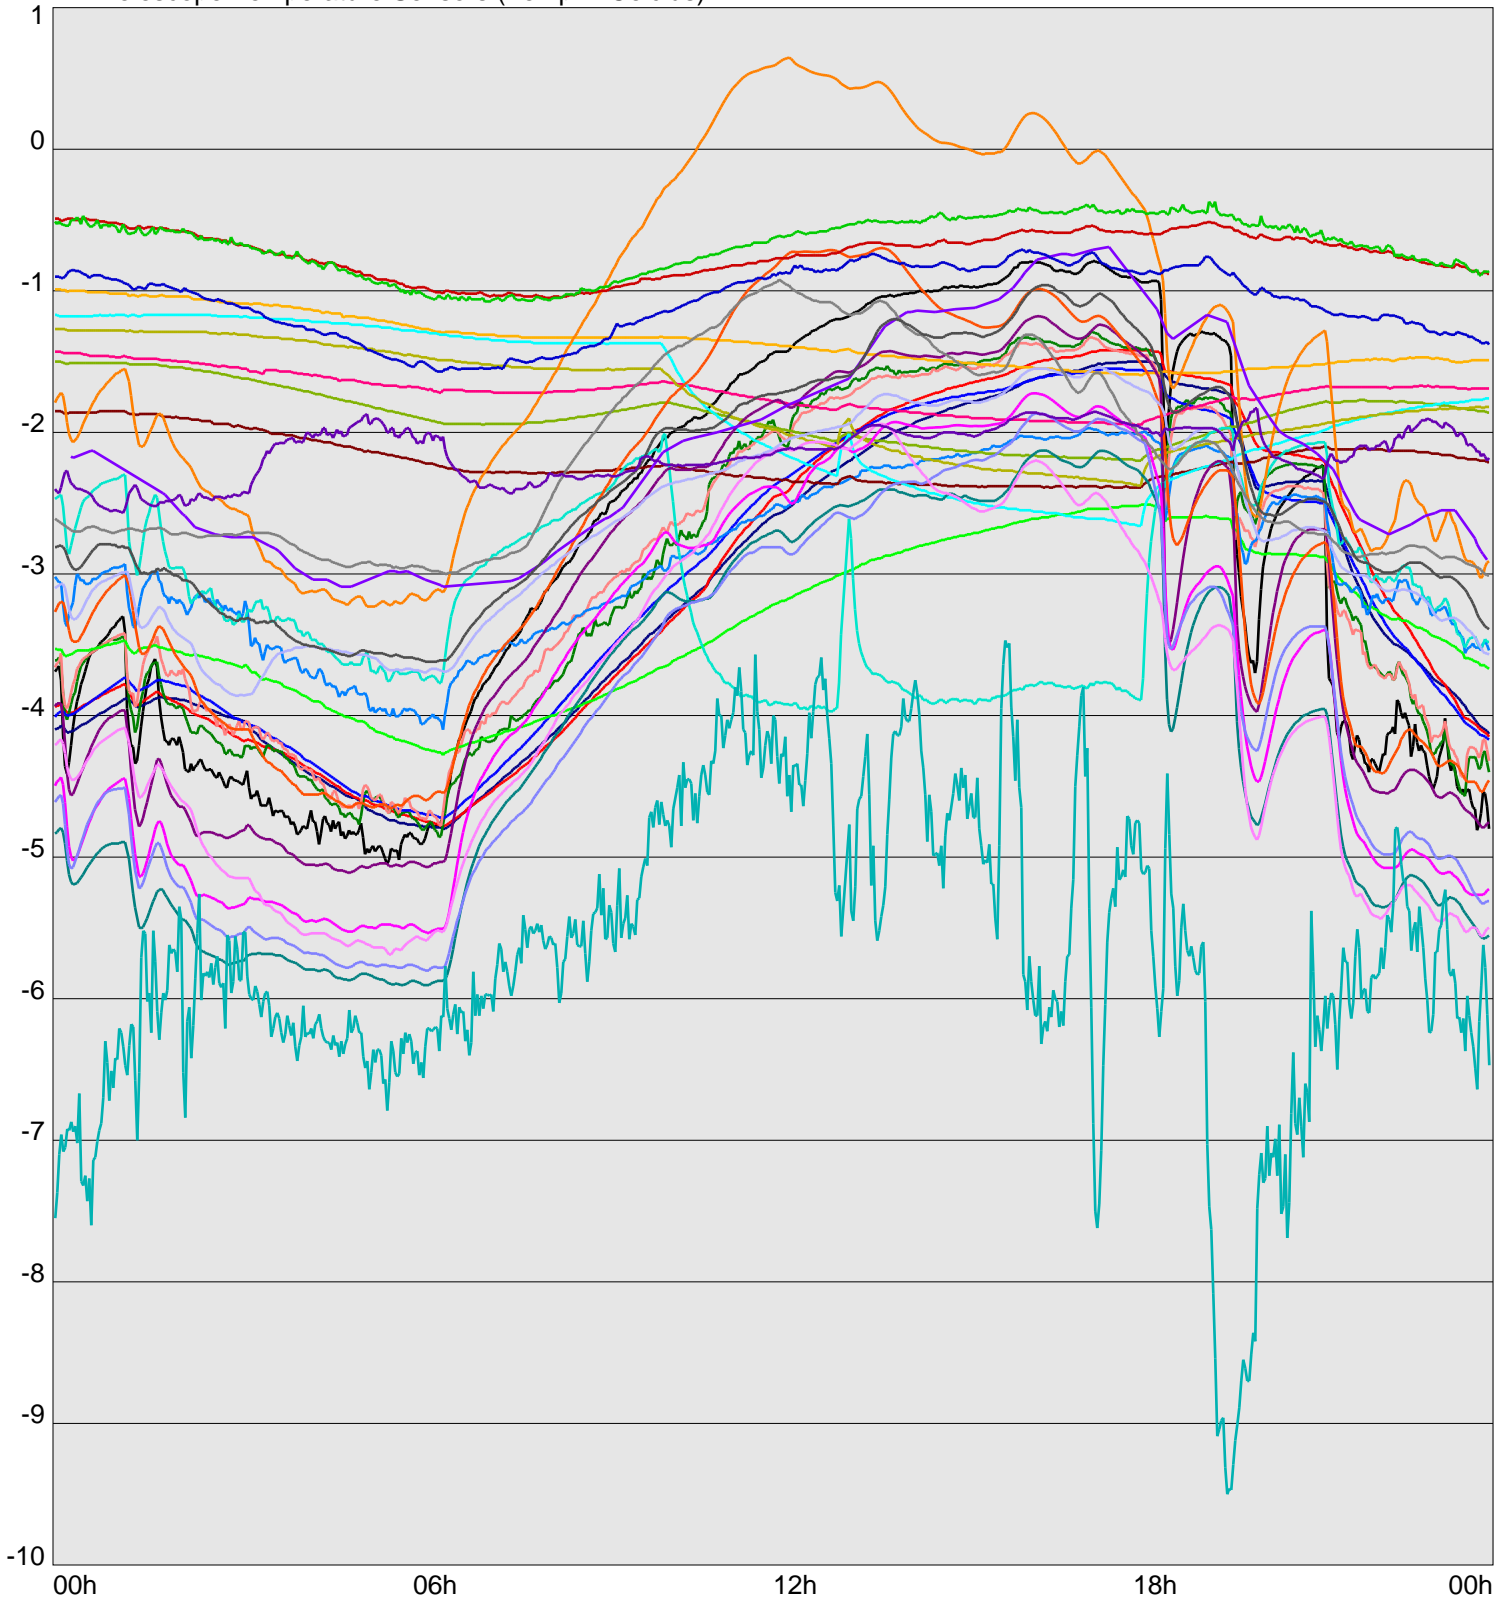

Telescope Temperature Sensors (Temp in Celcius)

TT1	TT2	TT3	TT4	TT5	TT6	TT7	TT8	TM1	TM2
TM3	TM4	TM5	TM6	TMS1	TMS2	TD1	TD2	TD3	TD4
TD5	TD6	TD7	TF1	TF2	TF3	TF4	TF5	TF6	TF7
TF8	TE1	TE2							