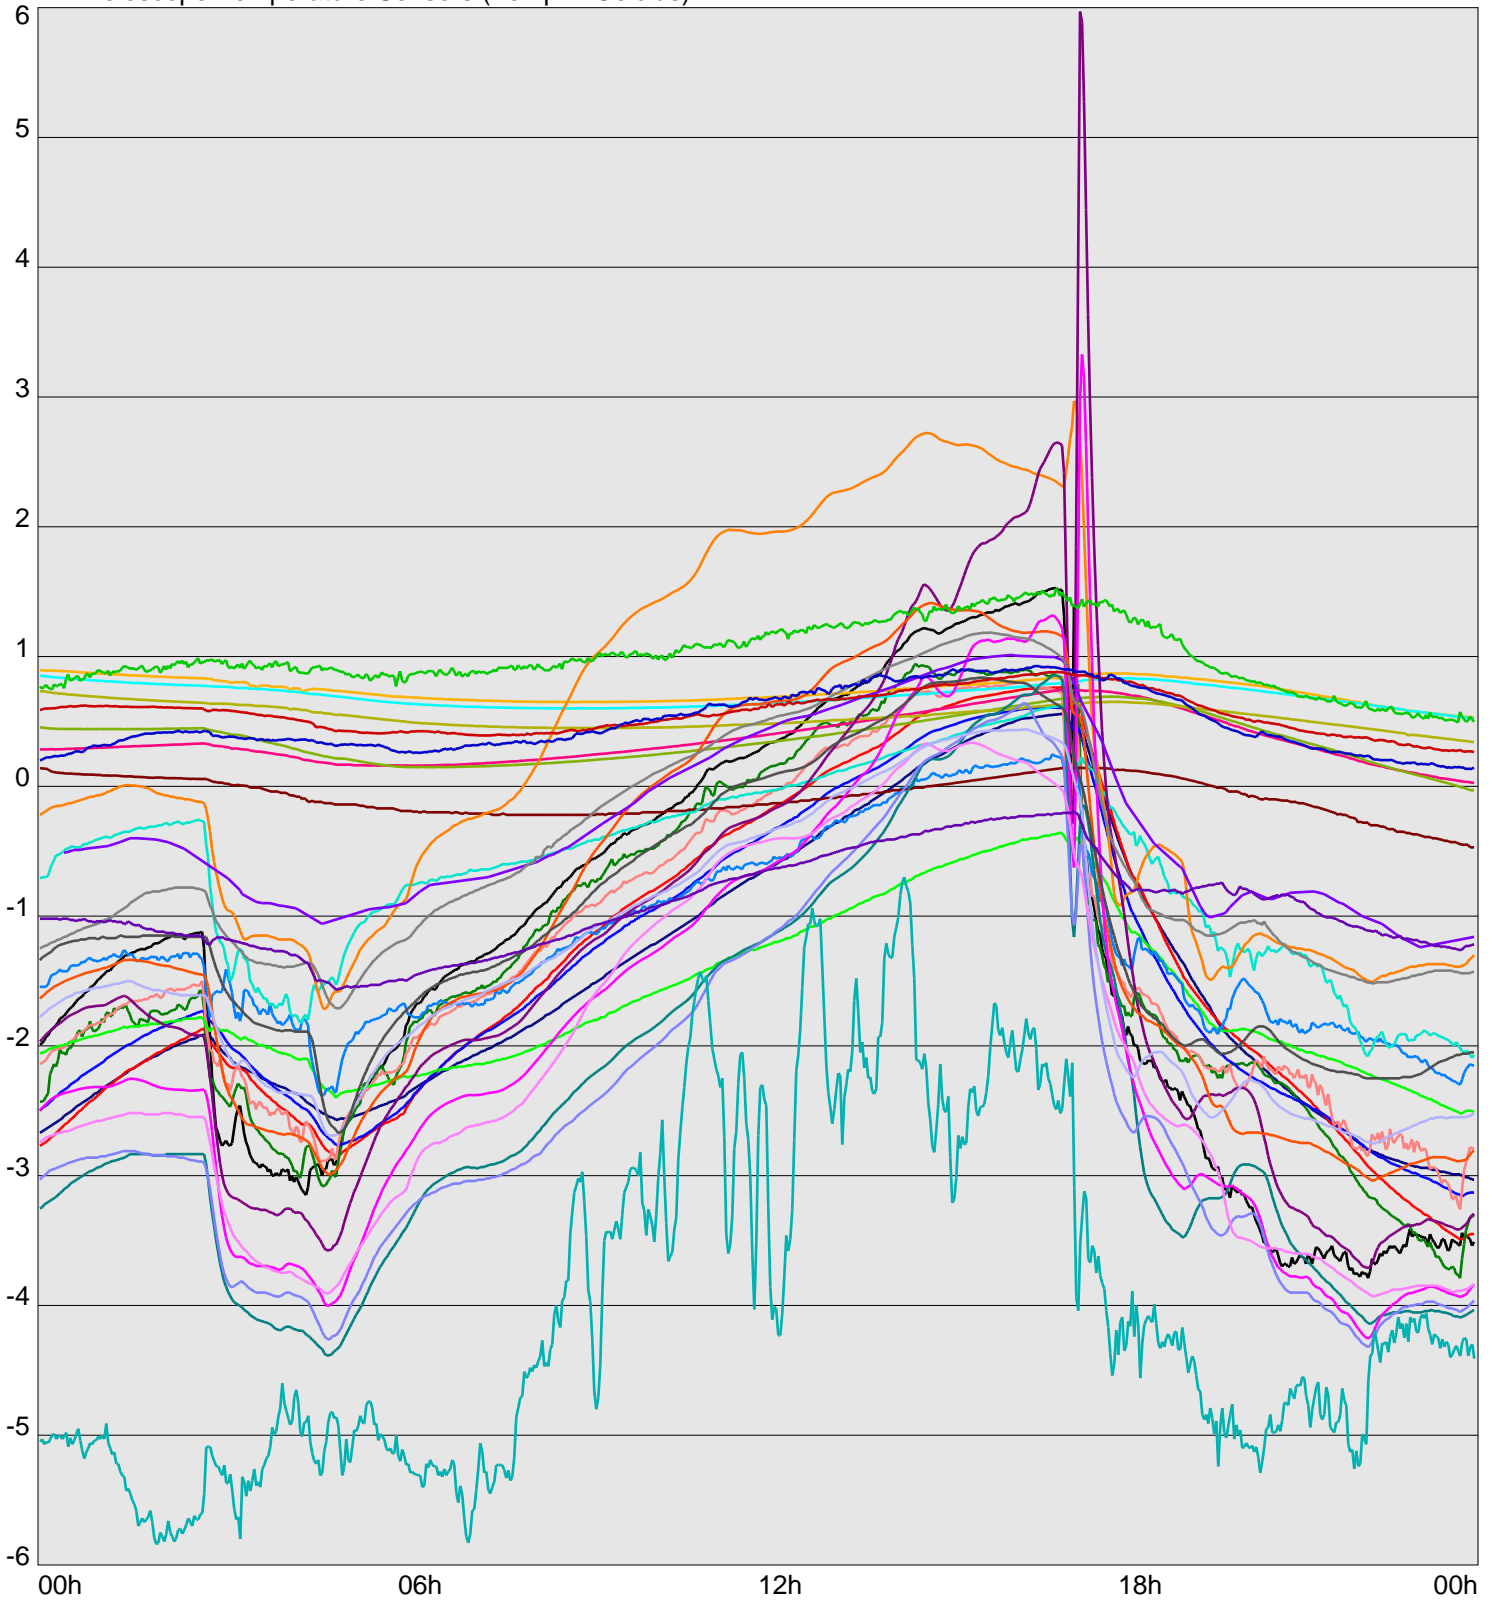

Telescope Temperature Sensors (Temp in Celcius)

TT1	TT2	TT3	TT4	TT5	TT6	TT7	TT8	TM1	TM2
TM3	TM4	TM5	TM6	TMS1	TMS2	TD1	TD2	TD3	TD4
TD5	TD6	TD7	TF1	TF2	TF3	TF4	TF5	TF6	TF7
TF8	TE1	TE2							