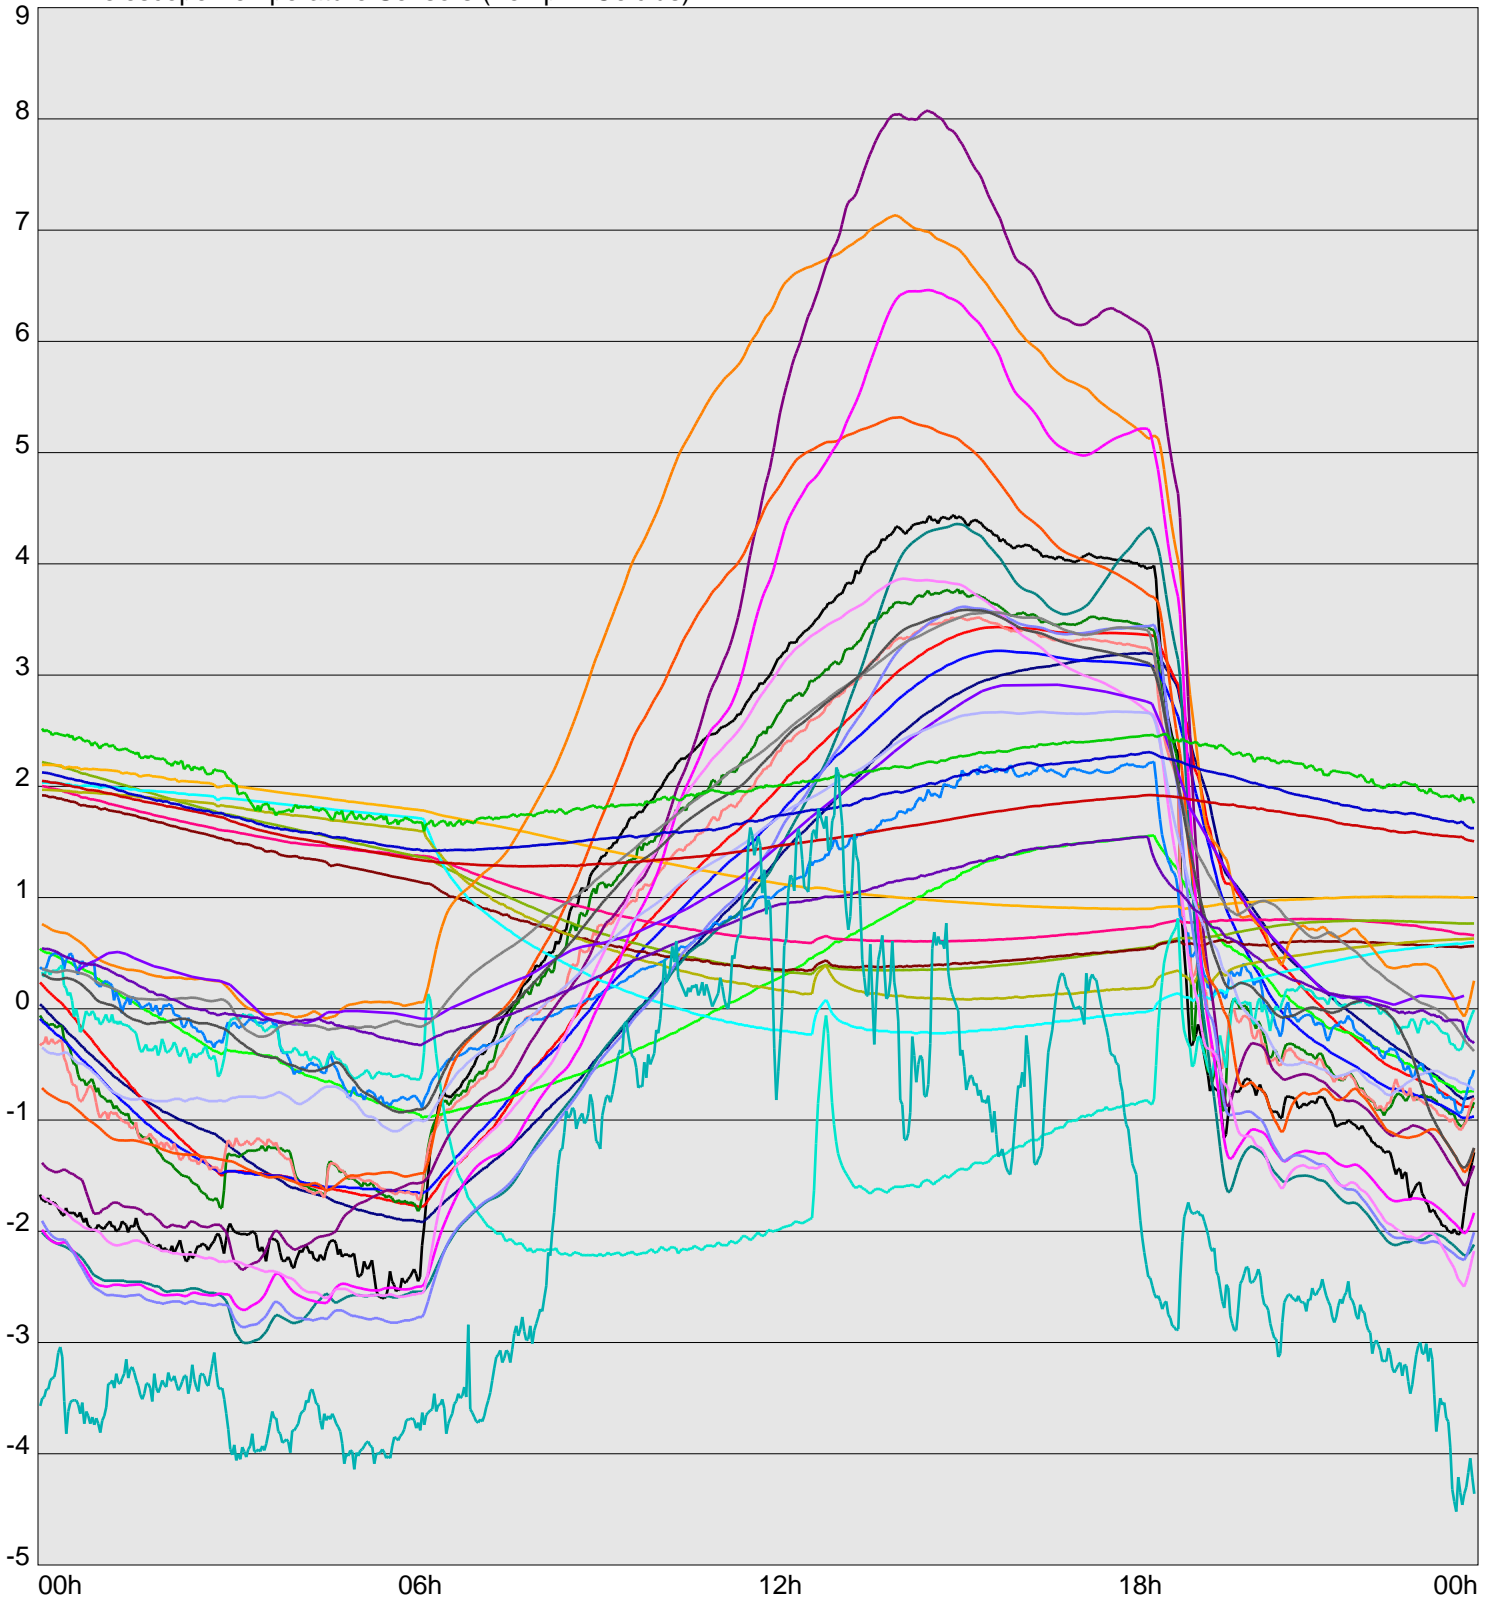

Telescope Temperature Sensors (Temp in Celcius)

TT1	TT2	TT3	TT4	TT5	TT6	TT7	TT8	TM1	TM2
TM3	TM4	TM5	TM6	TMS1	TMS2	TD1	TD2	TD3	TD4
TD5	TD6	TD7	TF1	TF2	TF3	TF4	TF5	TF6	TF7
TF8	TE1	TE2							