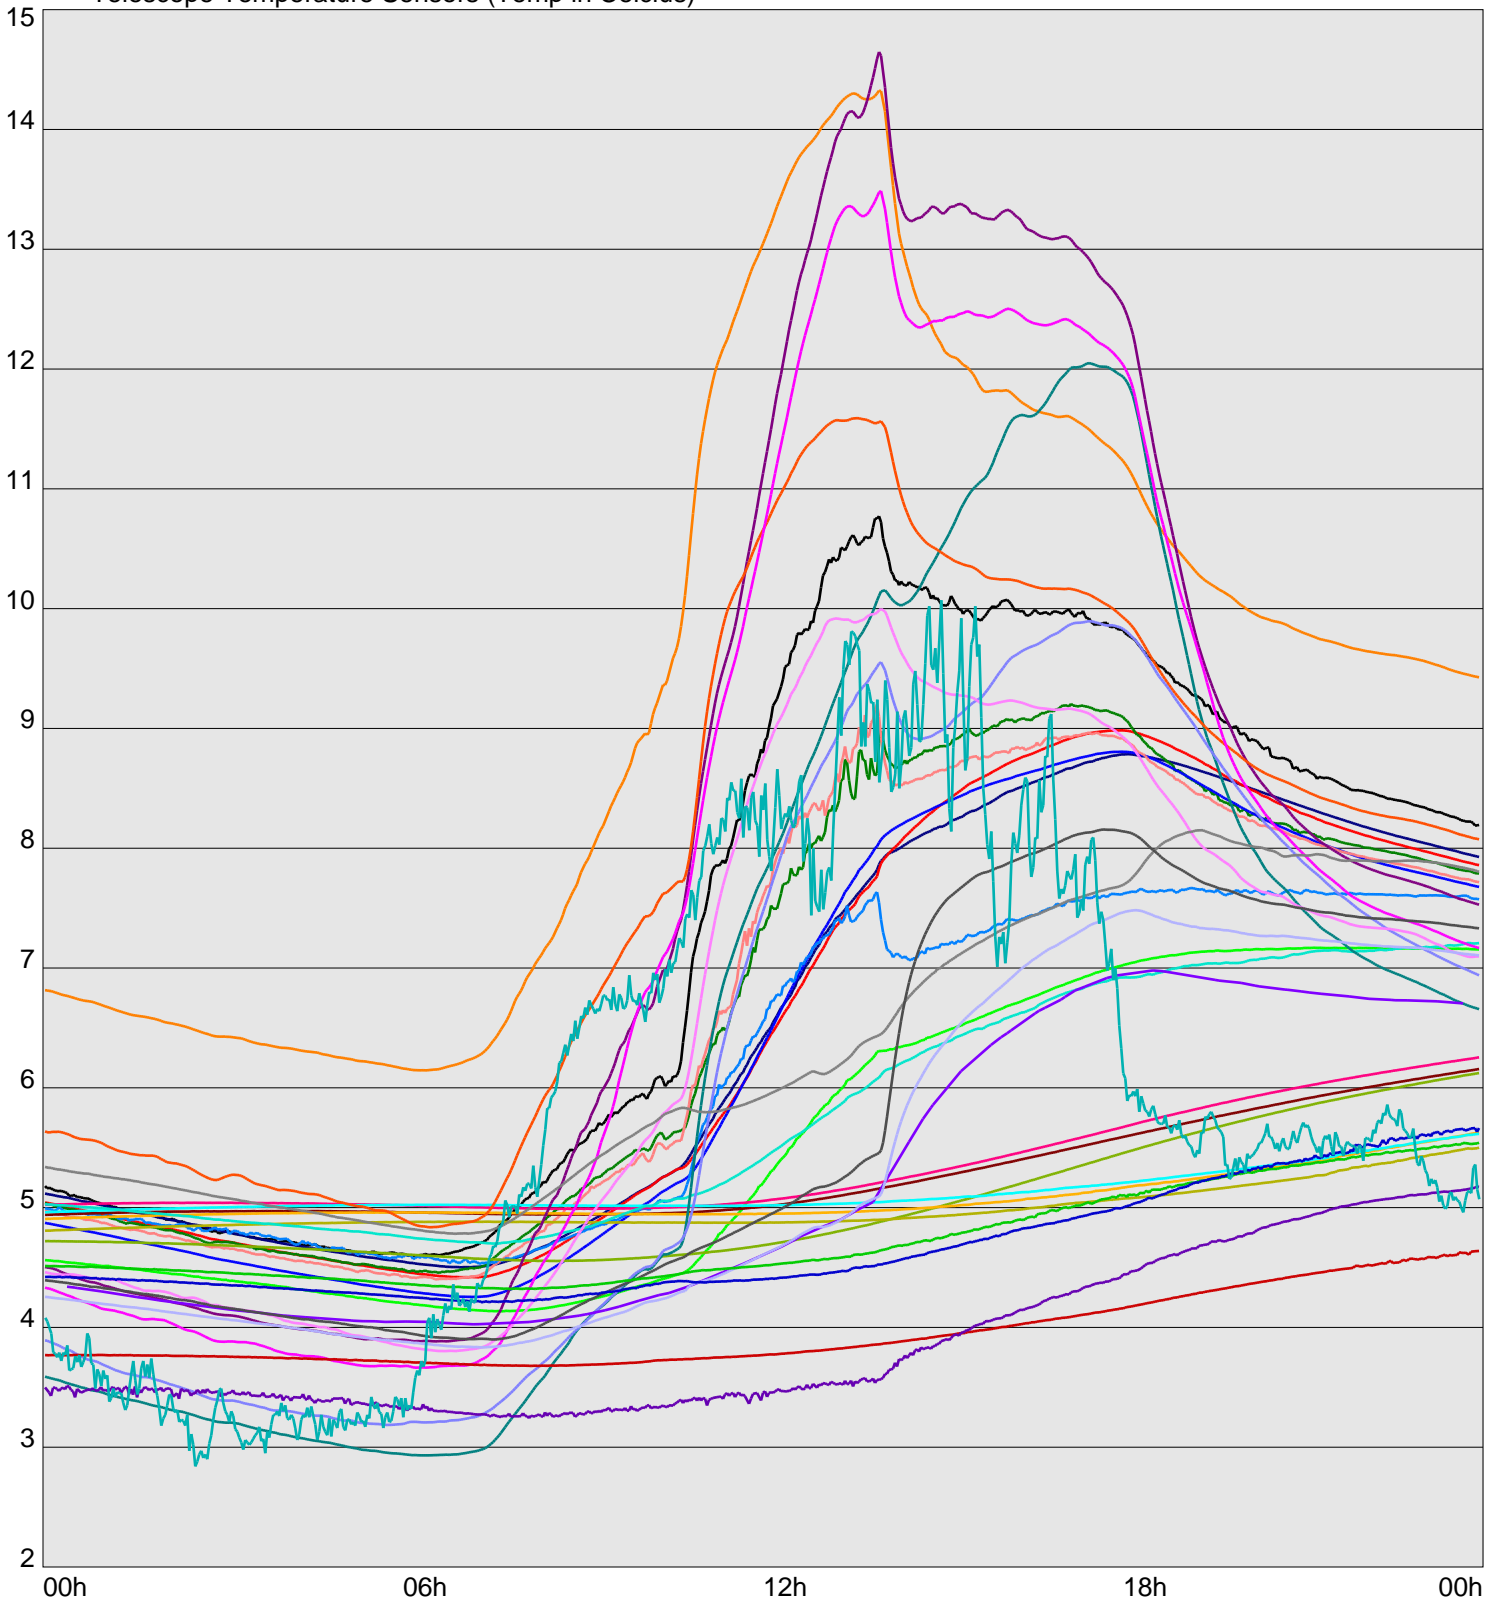

Telescope Temperature Sensors (Temp in Celcius)

TT1	TT2	TT3	TT4	TT5	TT6	TT7	TT8	TM1	TM2
TM3	TM4	TM5	TM6	TMS1	TMS2	TD1	TD2	TD3	TD4
TD5	TD6	TD7	TF1	TF2	TF3	TF4	TF5	TF6	TF7
TF8	TE1	TE2							