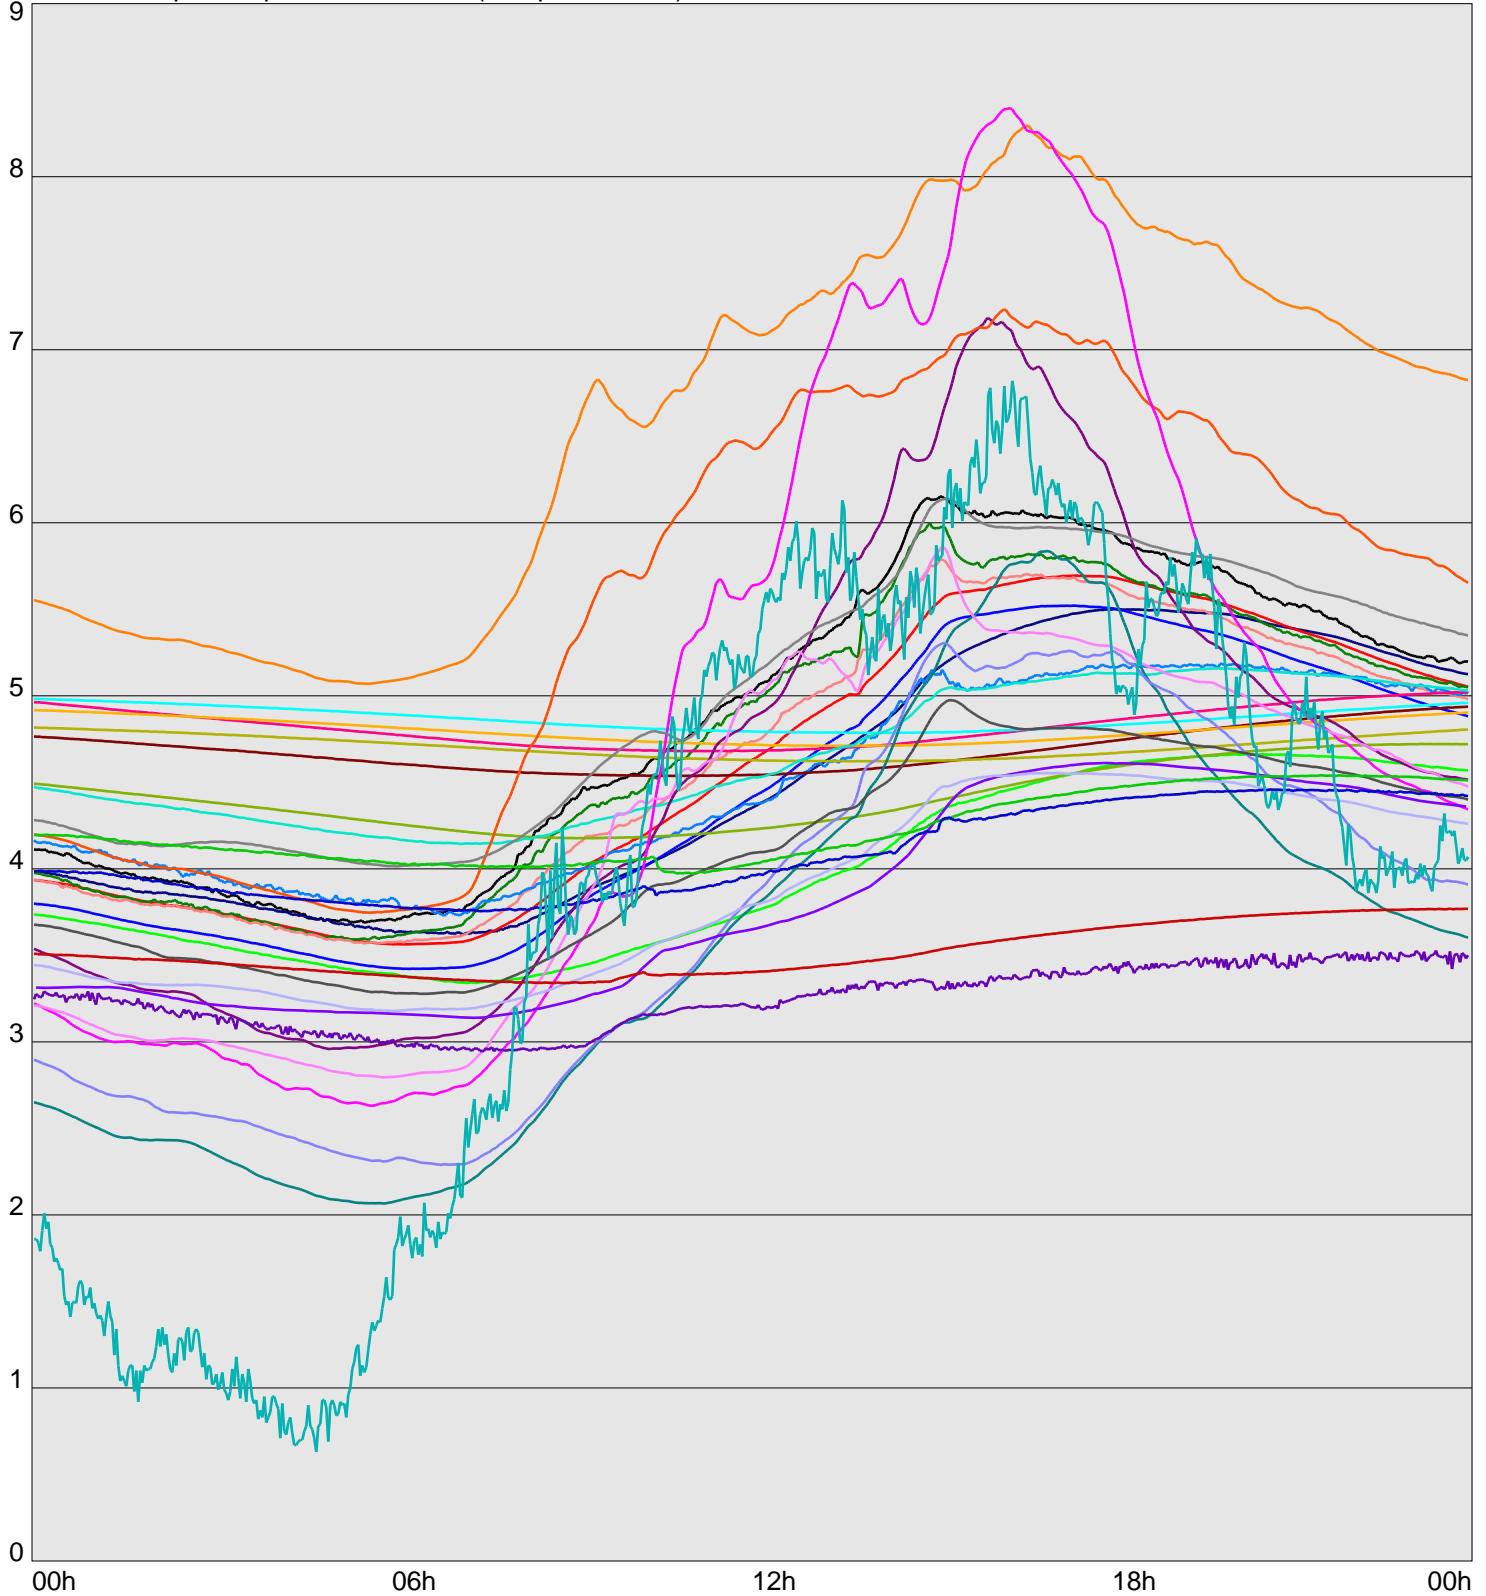

Telescope Temperature Sensors (Temp in Celcius)

TT1	TT2	TT3	TT4	TT5	TT6	TT7	TT8	TM1	TM2
TM3	TM4	TM5	TM6	TMS1	TMS2	TD1	TD2	TD3	TD4
TD5	TD6	TD7	TF1	TF2	TF3	TF4	TF5	TF6	TF7
TF8	TE1	TE2							