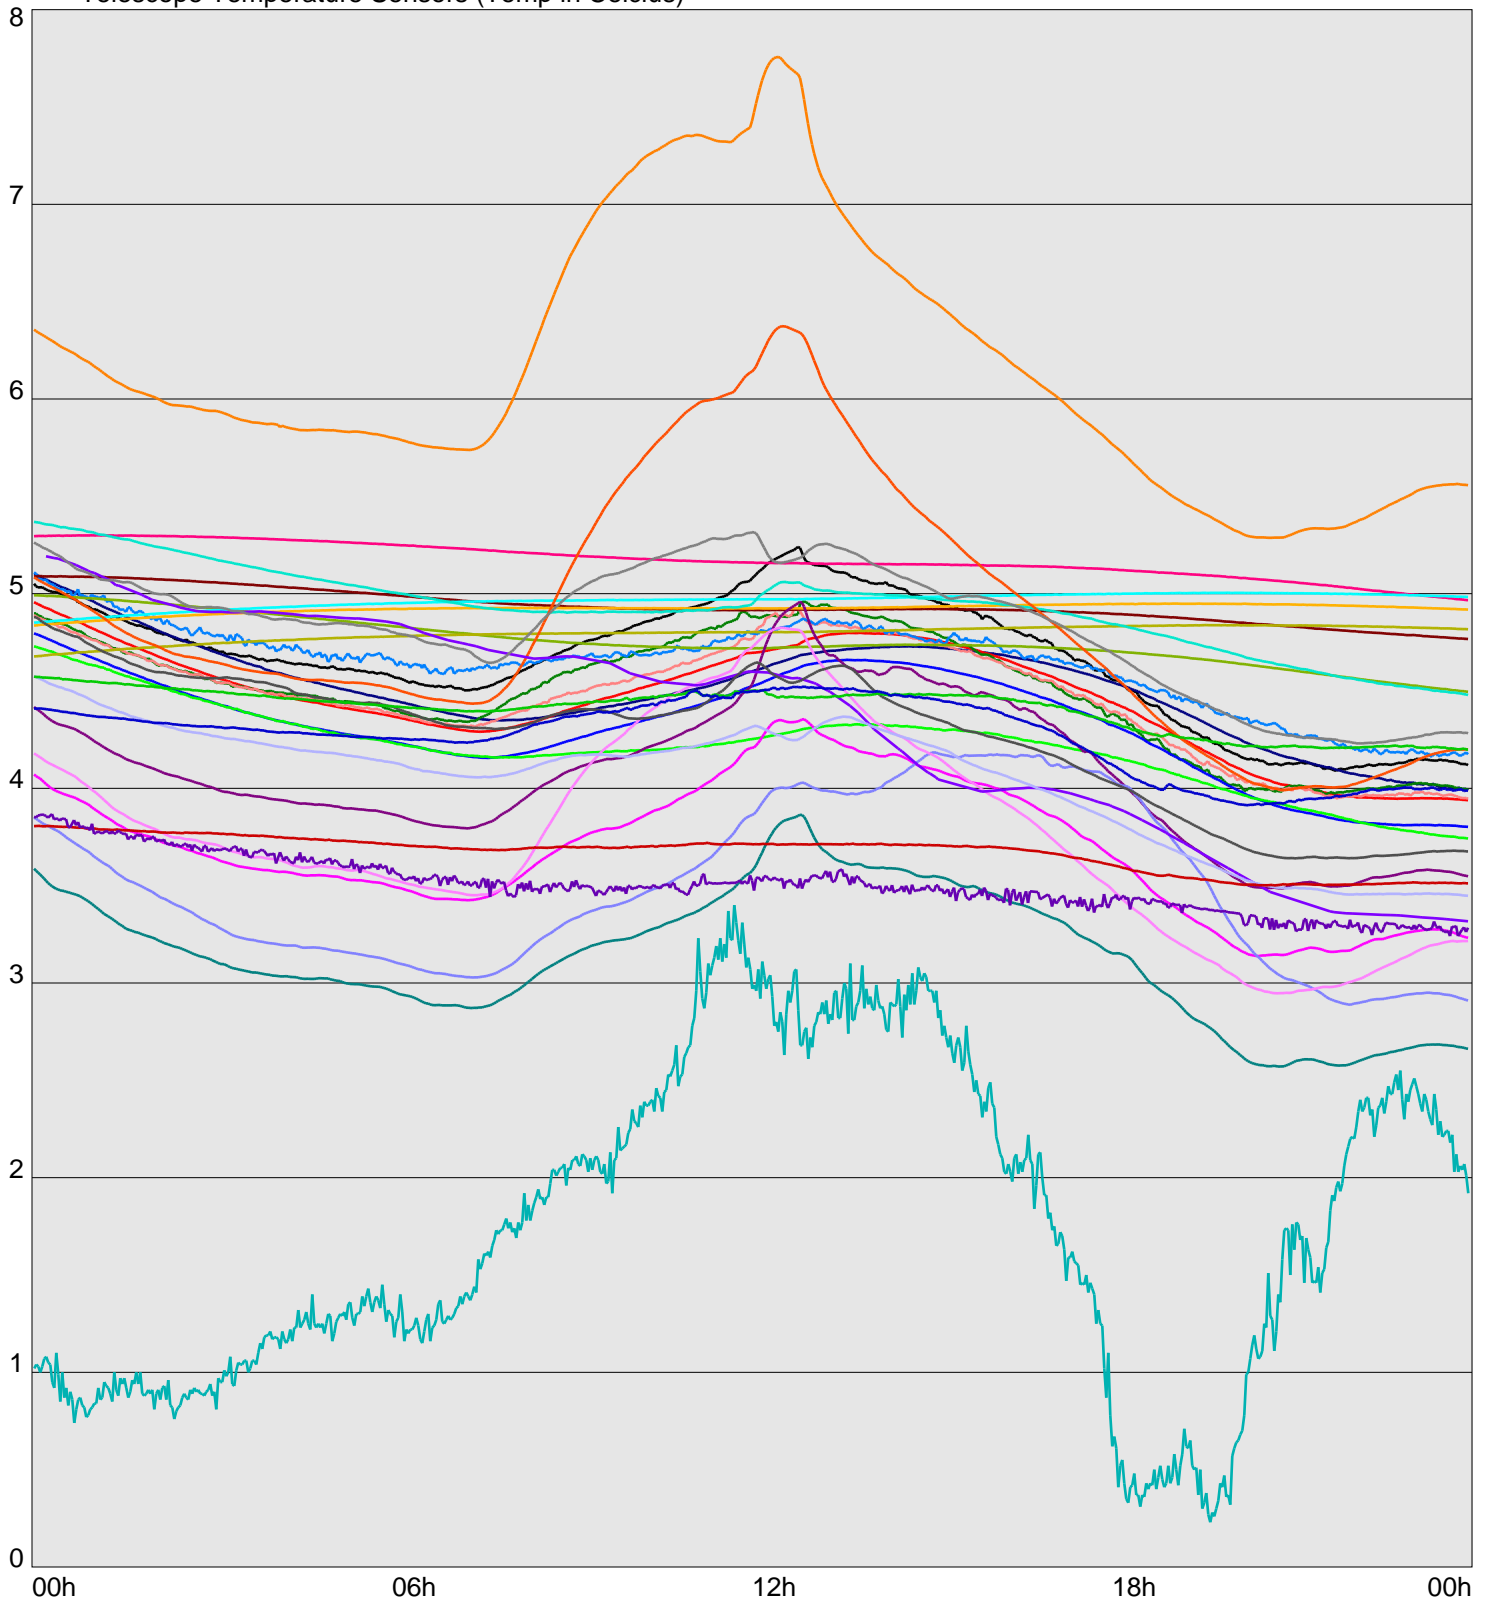

Telescope Temperature Sensors (Temp in Celcius)

— TT1	— TT2	— TT3	— TT4	— TT5	— TT6	— TT7	— TT8	— TM1	— TM2
— TM3	— TM4	— TM5	— TM6	— TMS1	— TMS2	— TD1	— TD2	— TD3	— TD4
— TD5	— TD6	— TD7	— TF1	— TF2	— TF3	— TF4	— TF5	— TF6	— TF7
— TF8	— TE1	— TE2							