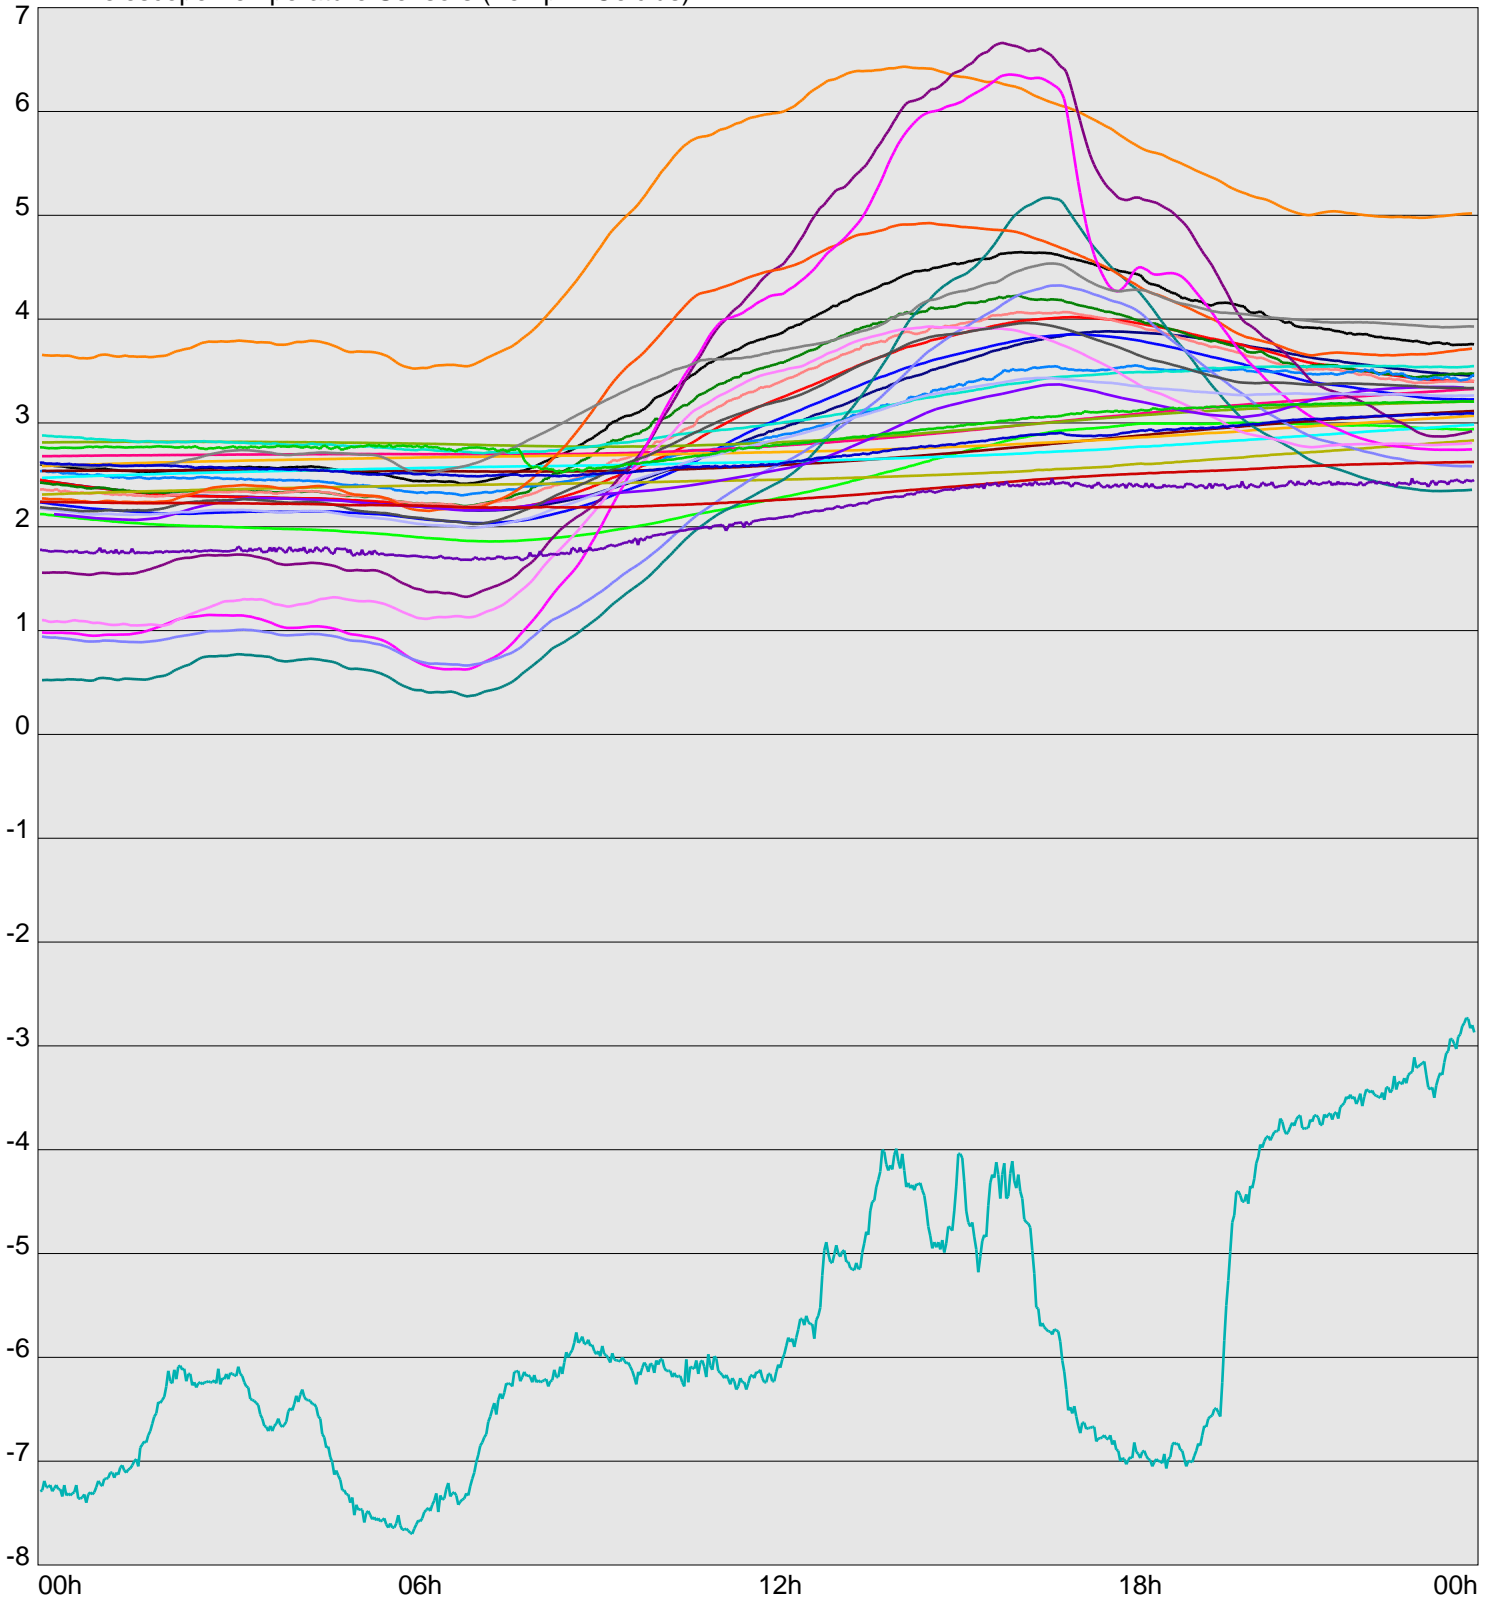

Telescope Temperature Sensors (Temp in Celcius)

TT1	TT2	TT3	TT4	TT5	TT6	TT7	TT8	TM1	TM2
TM3	TM4	TM5	TM6	TMS1	TMS2	TD1	TD2	TD3	TD4
TD5	TD6	TD7	TF1	TF2	TF3	TF4	TF5	TF6	TF7
TF8	TE1	TE2							