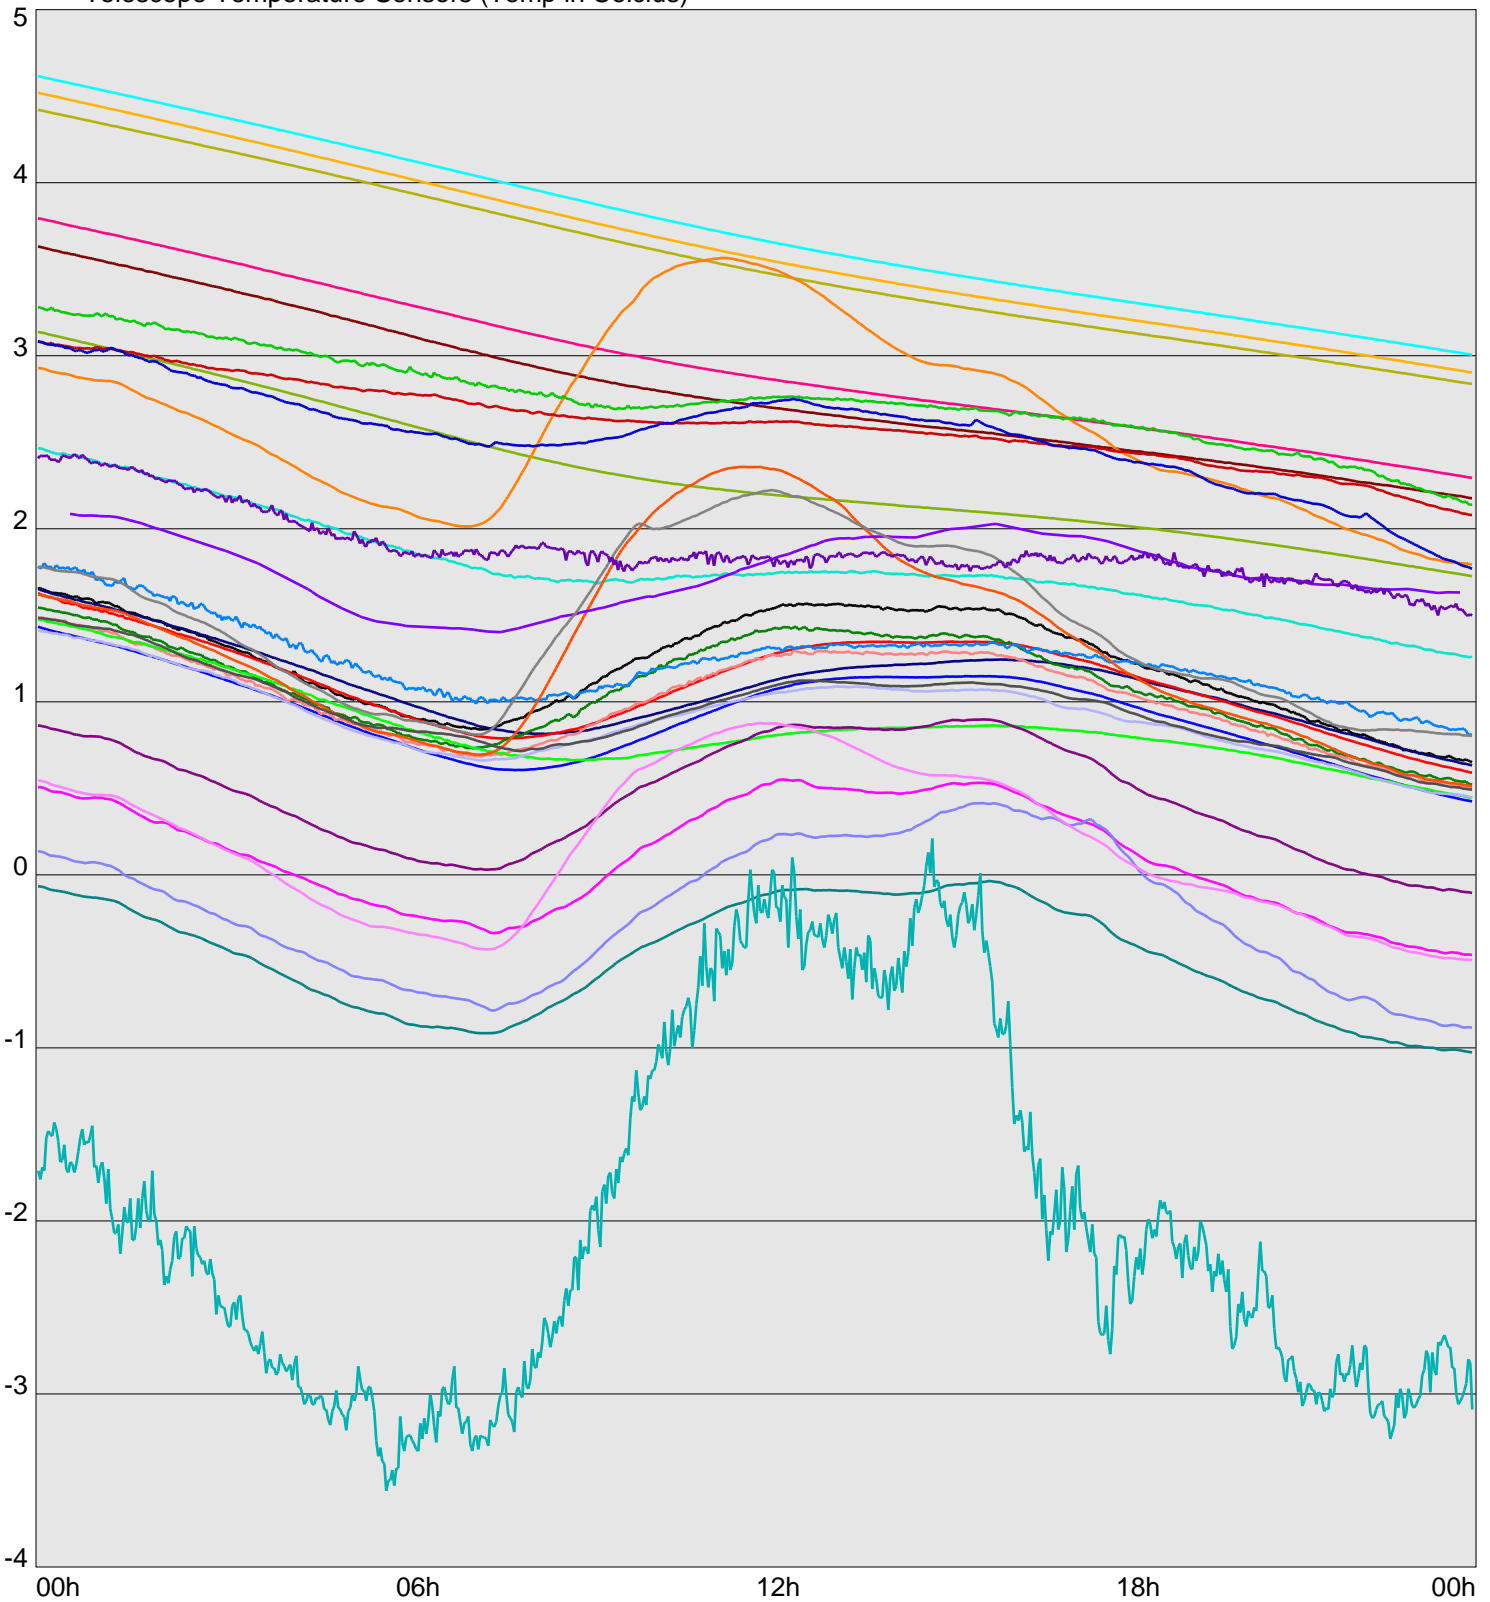

Telescope Temperature Sensors (Temp in Celcius)

TT1	TT2	TT3	TT4	TT5	TT6	TT7	TT8	TM1	TM2
TM3	TM4	TM5	TM6	TMS1	TMS2	TD1	TD2	TD3	TD4
TD5	TD6	TD7	TF1	TF2	TF3	TF4	TF5	TF6	TF7
TF8	TE1	TE2							